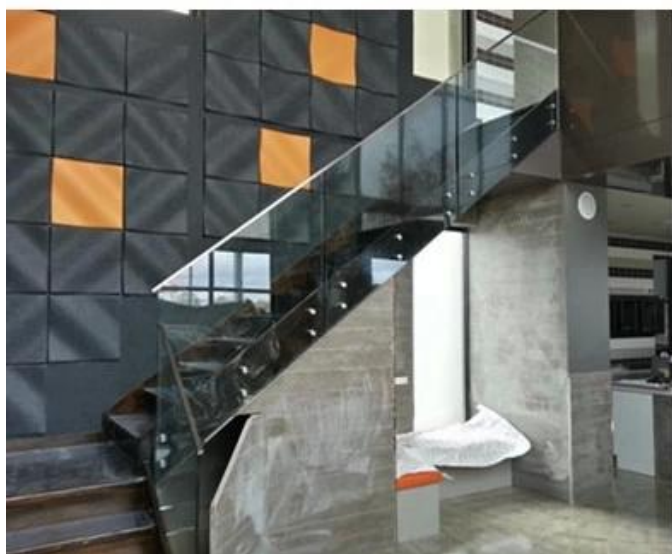

Connecteur mural en acier inoxydable pour rail de chemin de fer de 21x25mm avec rainure 14x14mm

Caractéristiques du connecteur mural sur rail

Article #	MSQCW / MSQCW-A / MSQCW-B
Matériel	Acier inoxydable 316
Finir	satin, miroir, noir
Pour la taille du tube	21 * 25mm, avec slot 14 * 14mm
type de montage	Connecteur mural à rail, longueur supplémentaire disponible
Moq	50 pcs

Photos de connecteur mural sur rail - peut faire une longueur supplémentaire comme ci-dessous

100mm

MSQCW-A

60mm

MSQCW-B

Autreraccordspourfendumains courantes-

90 degree Corner connector

180 degree middle connector

End Cap

Wall Bracket

Projet Photos de balustrades en verre sans cadre avec des rails et des raccords de machines à sous -

Quelconque enquête, Bienvenue à contact moi directement.
Wendy: sales04@launch-china.cn
Mobile / Wechat / WhatsApp: 8615989339827