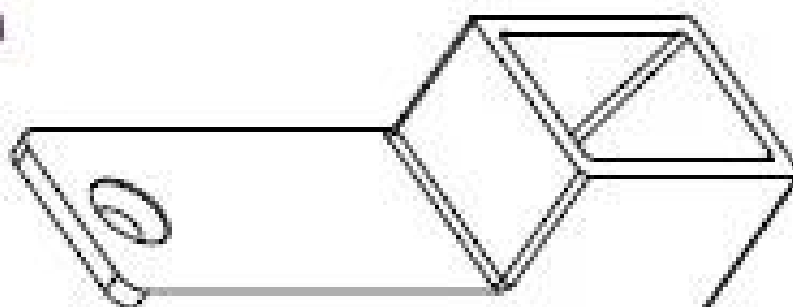

Connecteur mural en acier inoxydable pour rail de chemin de fer de 21x25mm avec rainure 14x14mm

Caractéristiques du connecteur mural sur rail

Article #	MSQCW / MSQCW-A / MSQCW-B
Matériel	Acier inoxydable 316
Finir	satin, miroir, noir
Pour la taille du tube	21 * 25mm, avec slot 14 * 14mm
type de montage	Connecteur mural à rail, longueur supplémentaire disponible
Moq	50 pcs

Photos de connecteur mural sur rail - peut faire une longueur supplémentaire comme ci-dessous

100mm

MSQCW-A

60mm

MSQCW-B

Autreraccordspourfendumains courantes-

90 degree Corner connector

180 degree middle connector