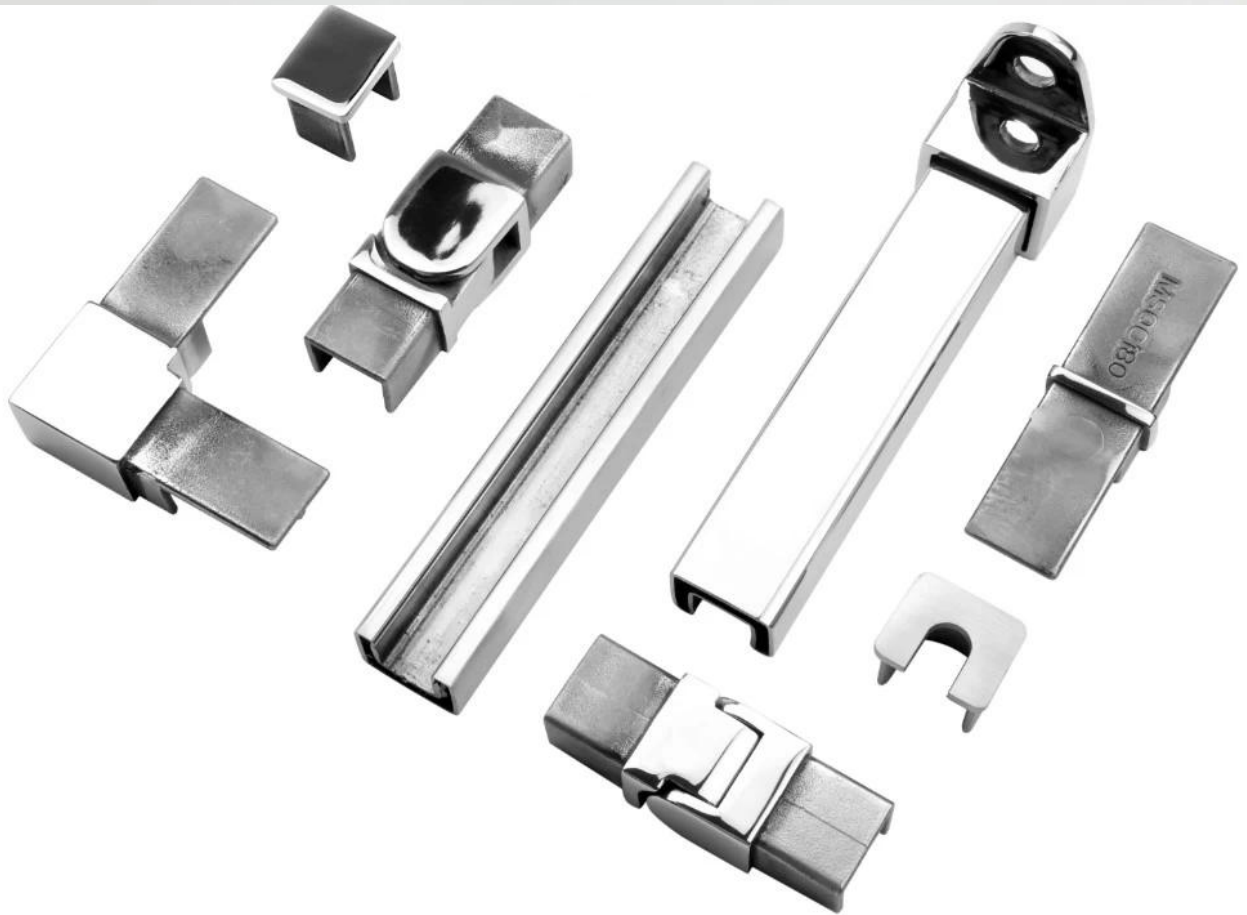

Connecteur mural en acier inoxydable pour rail de chemin de fer de 21x25mm avec rainure 14x14mm

Caractéristiques du connecteur mural sur rail

Article #	MSQCW / MSQCW-A / MSQCW-B
Matériel	Acier inoxydable 316
Finir	satin, miroir, noir
Pour la taille du tube	21 * 25mm, avec slot 14 * 14mm
type de montage	Connecteur mural à rail, longueur supplémentaire disponible
Moq	50 pcs

Photos de connecteur mural sur rail - peut faire une longueur supplémentaire comme ci-dessous

100mm

MSQCW-A

60mm

MSQCW-B

Autreraccordspourfendumains courantes-

90 degree Corner connector

180 degree middle connector

End Cap

Wall Bracket

Projet Photos de balustrades en verre sans cadre avec des rails et des raccords de machines à sous -

Quelconque enquête, Bienvenue à contact moi directement.
Wendy: sales04@launch-china.cn
Mobile / Wechat / WhatsApp: 8615989339827