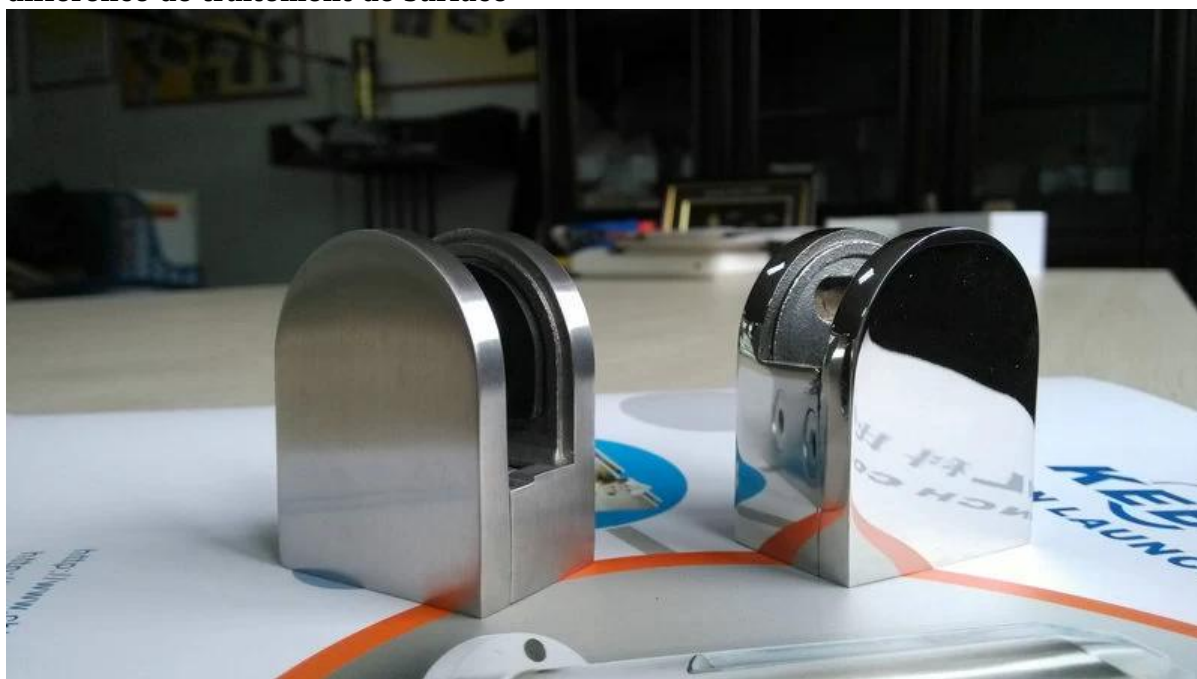

Acier inoxydable 304/316 D collier de verre pour 8-10mm G104 de verre

[inox verre acier pinces de garde-corps pour le post carré ou mur](#)
Satin brossé

Poli miroir

[clips en verre pour 10-12mm épaisseur en verre trempé](#)

différence de traitement de surface

côté de rétention pince plaque de verre pour le verre de pente
[main courante inox sur, D verre pince, dos plat et le dos rond, de haute qualité](#)

G106

Paquet

[stainelss collier de verre d'acier pour poteau rond, fournisseur de serrage de verre de porcelaine](#)

Forme carrée collier de verre

[main courante verre, balustrade en verre, non standard collier de verre, de haute qualité](#)

G102

**SI VOUS AVEZ BESOIN LE COLLIER DE VERRE utilisés sur le POST
VOUS POUVEZ CHOISIR G104R**
[inox verre acier pinces de balustrades pour poteau rond ou tuyau](#)