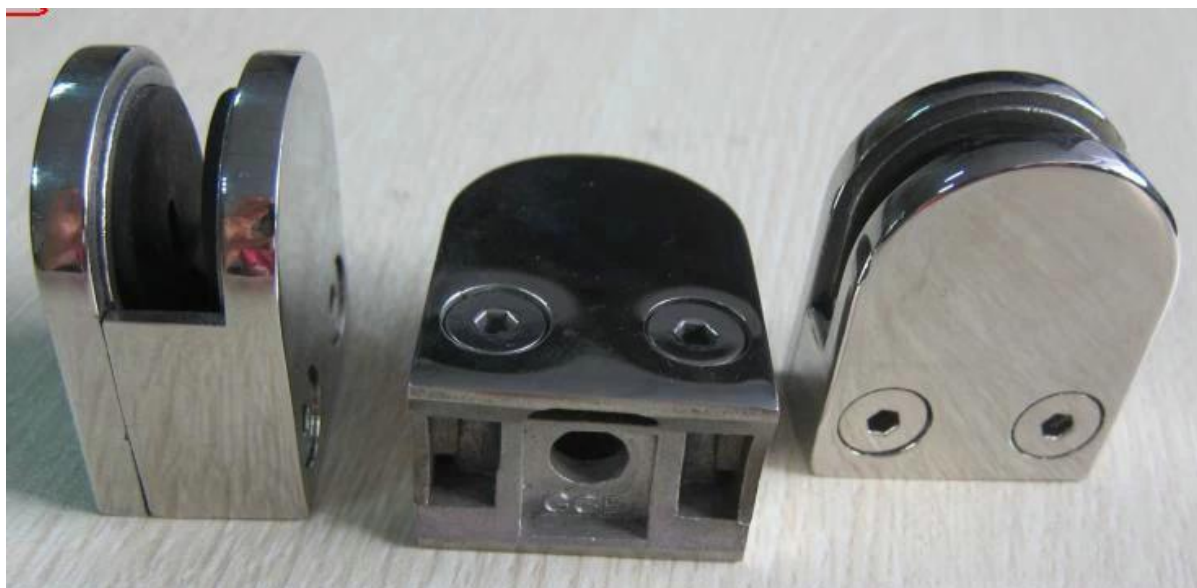

Acier inoxydable 304/316 D collier de verre pour 8-10mm G104 de verre

[inox verre acier pinces de garde-corps pour le post carré ou mur](#)
Satin brossé

Poli miroir

[clips en verre pour 10-12mm épaisseur en verre trempé](#)

différence de traitement de surface

côté de rétention pince plaque de verre pour le verre de pente
[main courante inox sur, D verre pince, dos plat et le dos rond, de haute qualité](#)

G106

Paquet

[stainelss collier de verre d'acier pour poteau rond, fournisseur de serrage de verre de porcelaine](#)

Forme carrée collier de verre

[main courante verre, balustrade en verre, non standard collier de verre, de haute qualité](#)

G102

**SI VOUS AVEZ BESOIN LE COLLIER DE VERRE utilisés sur le POST
VOUS POUVEZ CHOISIR G104R**
[inox verre acier pinces de balustrades pour poteau rond ou tuyau](#)

Item No.	A	B	C	D	E
G103R	52	40	22	8	R-21.5
G104R	52	40	26	12	R-21.5
G105R	58	45	28	14	R-25.4
Suitable for 6-12mm glass					