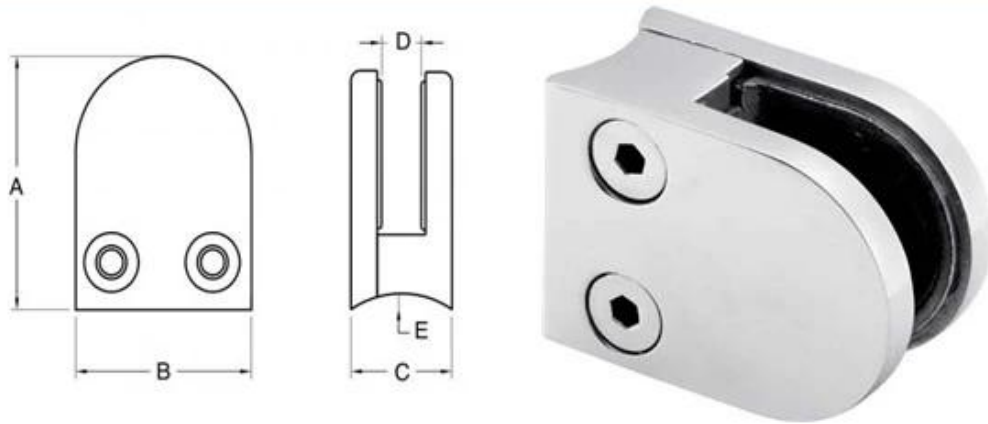

Acier inoxydable 304/316 D collier de verre pour 8-10mm G104 de verre

[inox verre acier pinces de garde-corps pour le post carré ou mur](#)
Satin brossé

Poli miroir

[clips en verre pour 10-12mm épaisseur en verre trempé](#)

différence de traitement de surface

côté de rétention pince plaque de verre pour le verre de pente
[main courante inox sur, D verre pince, dos plat et le dos rond, de haute qualité](#)

G106

Paquet

[stainelss collier de verre d'acier pour poteau rond, fournisseur de serrage de verre de porcelaine](#)

Forme carrée collier de verre

[main courante verre, balustrade en verre, non standard collier de verre, de haute qualité](#)

G102

**SI VOUS AVEZ BESOIN LE COLLIER DE VERRE utilisés sur le POST
VOUS POUVEZ CHOISIR G104R**
[inox verre acier pinces de balustrades pour poteau rond ou tuyau](#)

Item No.	A	B	C	D	E
G103R	52	40	22	8	R-21.5
G104R	52	40	26	12	R-21.5
G105R	58	45	28	14	R-25.4
Suitable for 6-12mm glass					