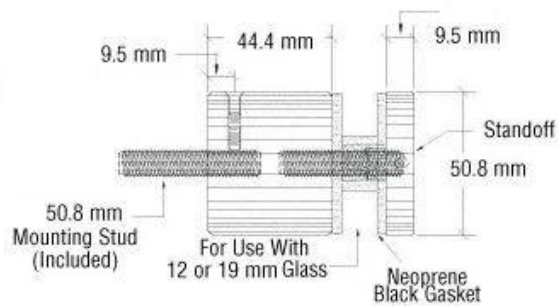

Glass Standoff est une attache merveilleuse qui peut fixer votre verre de manière stable avec un long boulon au mur ou une vis au bois. De belles expériences utilisateur et une vue extérieure incroyable ont prouvé qu'il sera très populaire pour de nombreuses applications telles que la maison, la villa, les immeubles de bureaux, etc. Les garde-corps d'escalier et de balcon sont des endroits couramment utilisés.

Spectacle de produit

Dessin technique

Standoff se connecter avec le bois

Standoff se connecter avec du béton

Autres spécifications Standoff:

STAND OFF

Part No.	Material	Finish	Body	Bolt size
▪ SF-30	▪ AISI 304 ▪ AISI 316	▪ Satin ▪ Mirror	▪ 30x10; 30x25mm ▪ 40x10; 40x30mm ▪ 50x12; 50x30mm ▪ 50x12; 50x50mm ▪ silicon rubber gasket included	▪ M10x120 bolt ▪ M10x72 wood screw ▪ M8x100 bolt ▪ M8 x72 wood screw
▪ SF-40				
▪ SF-50				
▪ SF-50A				

Part No.	Material	Finish	Body	Bolt size
▪ SF-38Z	▪ AISI 304 ▪ AISI 316	▪ Satin ▪ Mirror	▪ hollow type ▪ 38x7,5;38x38mm ▪ silicon rubber gasket included	▪ M8x70 hexagonal screw

Part No.	Material	Finish	Body	Mounting plate size
▪ SF-50T	▪ AISI 304 ▪ AISI 316	▪ Satin ▪ Mirror	▪ 50x10;50x30mm ▪ silicon rubber gasket included	▪ 200x100x10mm

Vous trouverez ci-dessous quelques types de nos entretoises standard, une taille et une structure personnalisées sont également disponibles en cas de besoin.

Numéro de modèle: SF-30

Numéro de modèle: SF-38Z