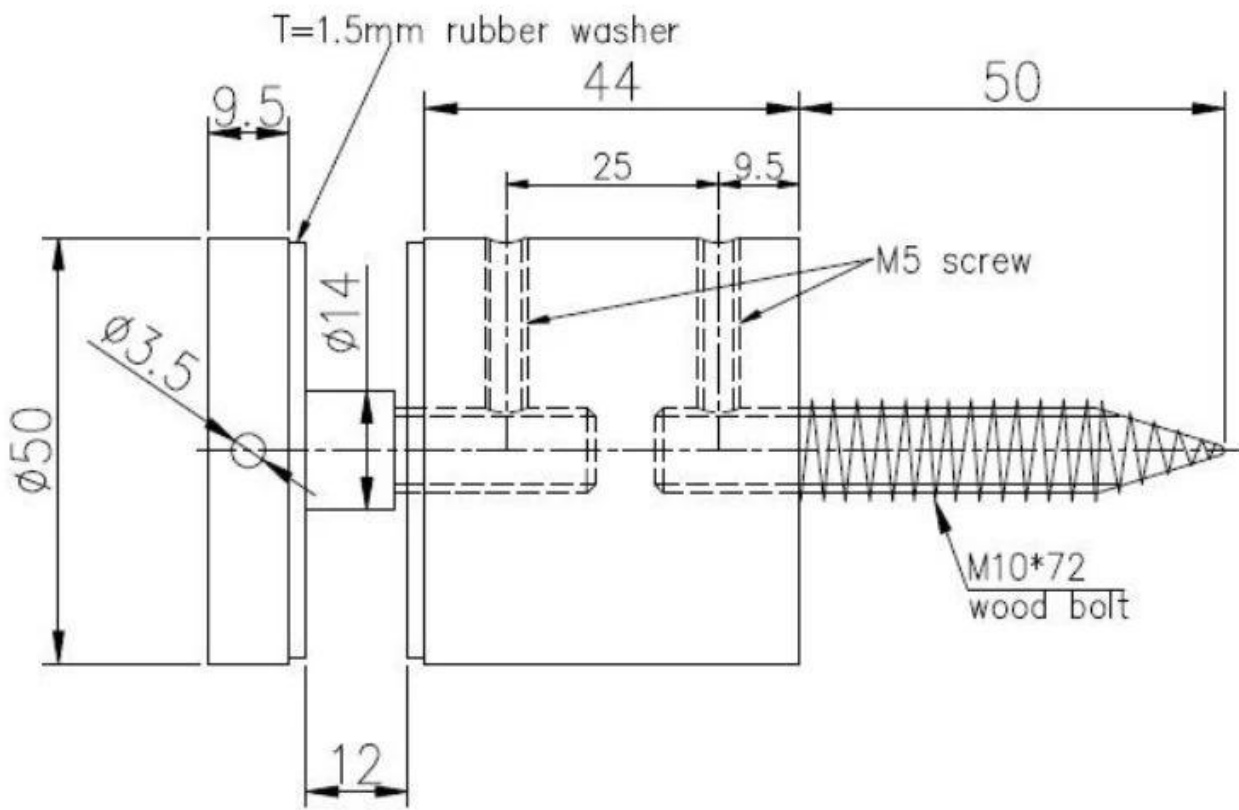

Glass Standoff est une attache merveilleuse qui peut fixer votre verre de manière stable avec un long boulon au mur ou une vis au bois. De belles expériences utilisateur et une vue extérieure incroyable ont prouvé qu'il sera très populaire pour de nombreuses applications telles que la maison, la villa, les immeubles de bureaux, etc. Les garde-corps d'escalier et de balcon sont des endroits couramment utilisés.

Spectacle de produit

Dessin technique

Standoff se connecter avec le bois

Standoff se connecter avec du béton

Autres spécifications Standoff:

STAND OFF

Part No.	Material	Finish	Body	Bolt size
▪ SF-30	▪ AISI 304 ▪ AISI 316	▪ Satin ▪ Mirror	▪ 30x10; 30x25mm ▪ 40x10; 40x30mm ▪ 50x12; 50x30mm ▪ 50x12; 50x50mm ▪ silicon rubber gasket included	▪ M10x120 bolt ▪ M10x72 wood screw ▪ M8x100 bolt ▪ M8 x72 wood screw
▪ SF-40				
▪ SF-50				
▪ SF-50A				

Part No.	Material	Finish	Body	Bolt size
▪ SF-38Z	▪ AISI 304 ▪ AISI 316	▪ Satin ▪ Mirror	▪ hollow type ▪ 38x7,5;38x38mm ▪ silicon rubber gasket included	▪ M8x70 hexagonal screw

Part No.	Material	Finish	Body	Mounting plate size
▪ SF-50T	▪ AISI 304 ▪ AISI 316	▪ Satin ▪ Mirror	▪ 50x10;50x30mm ▪ silicon rubber gasket included	▪ 200x100x10mm