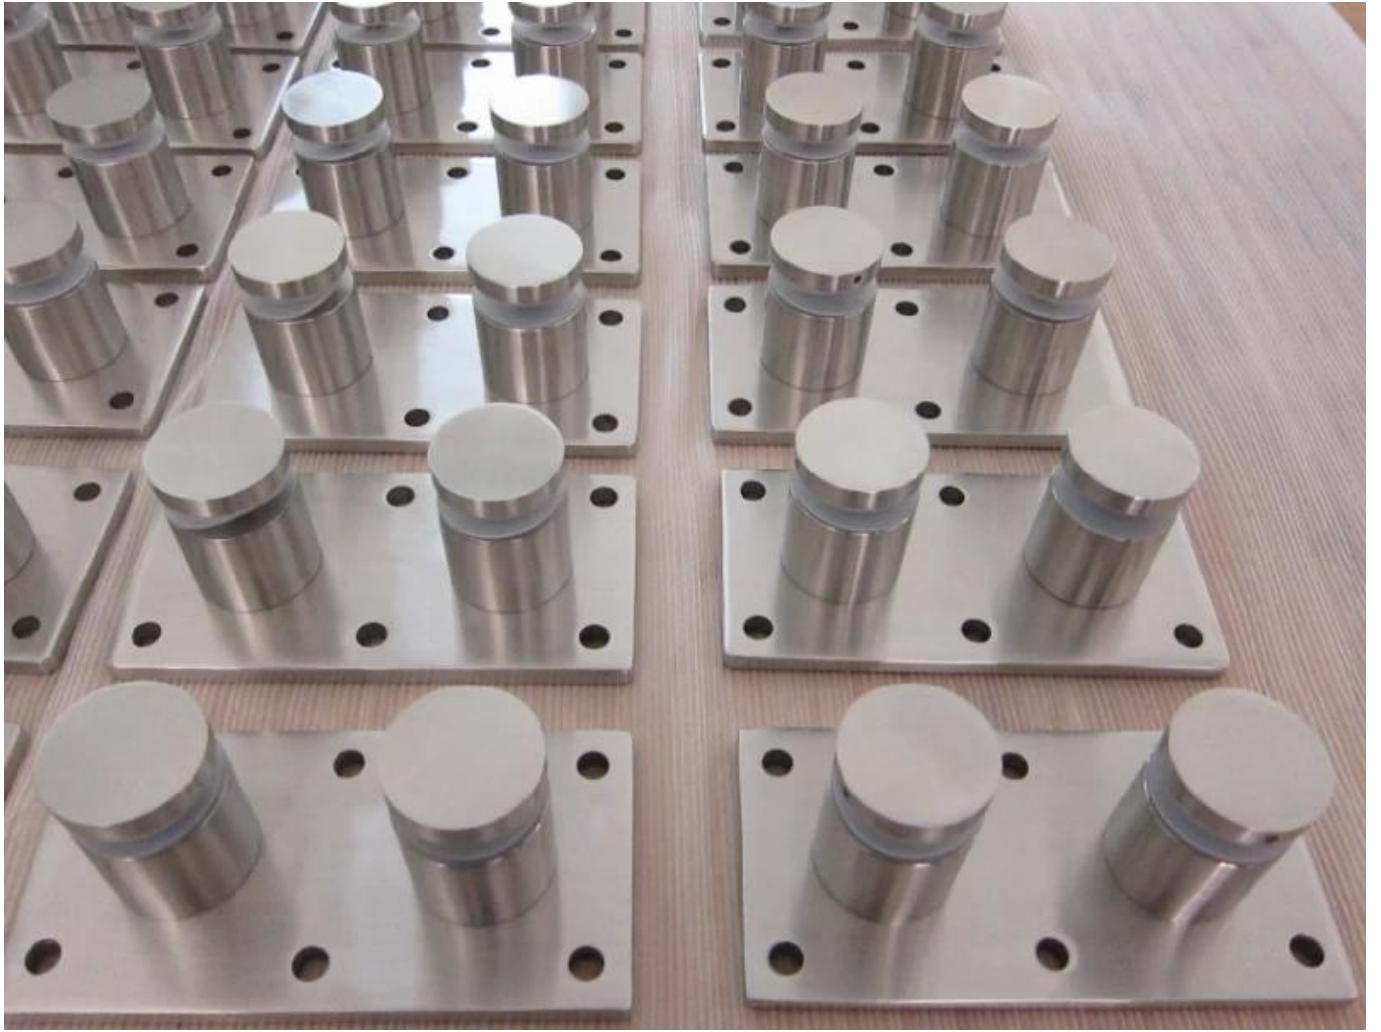

Emballage Images