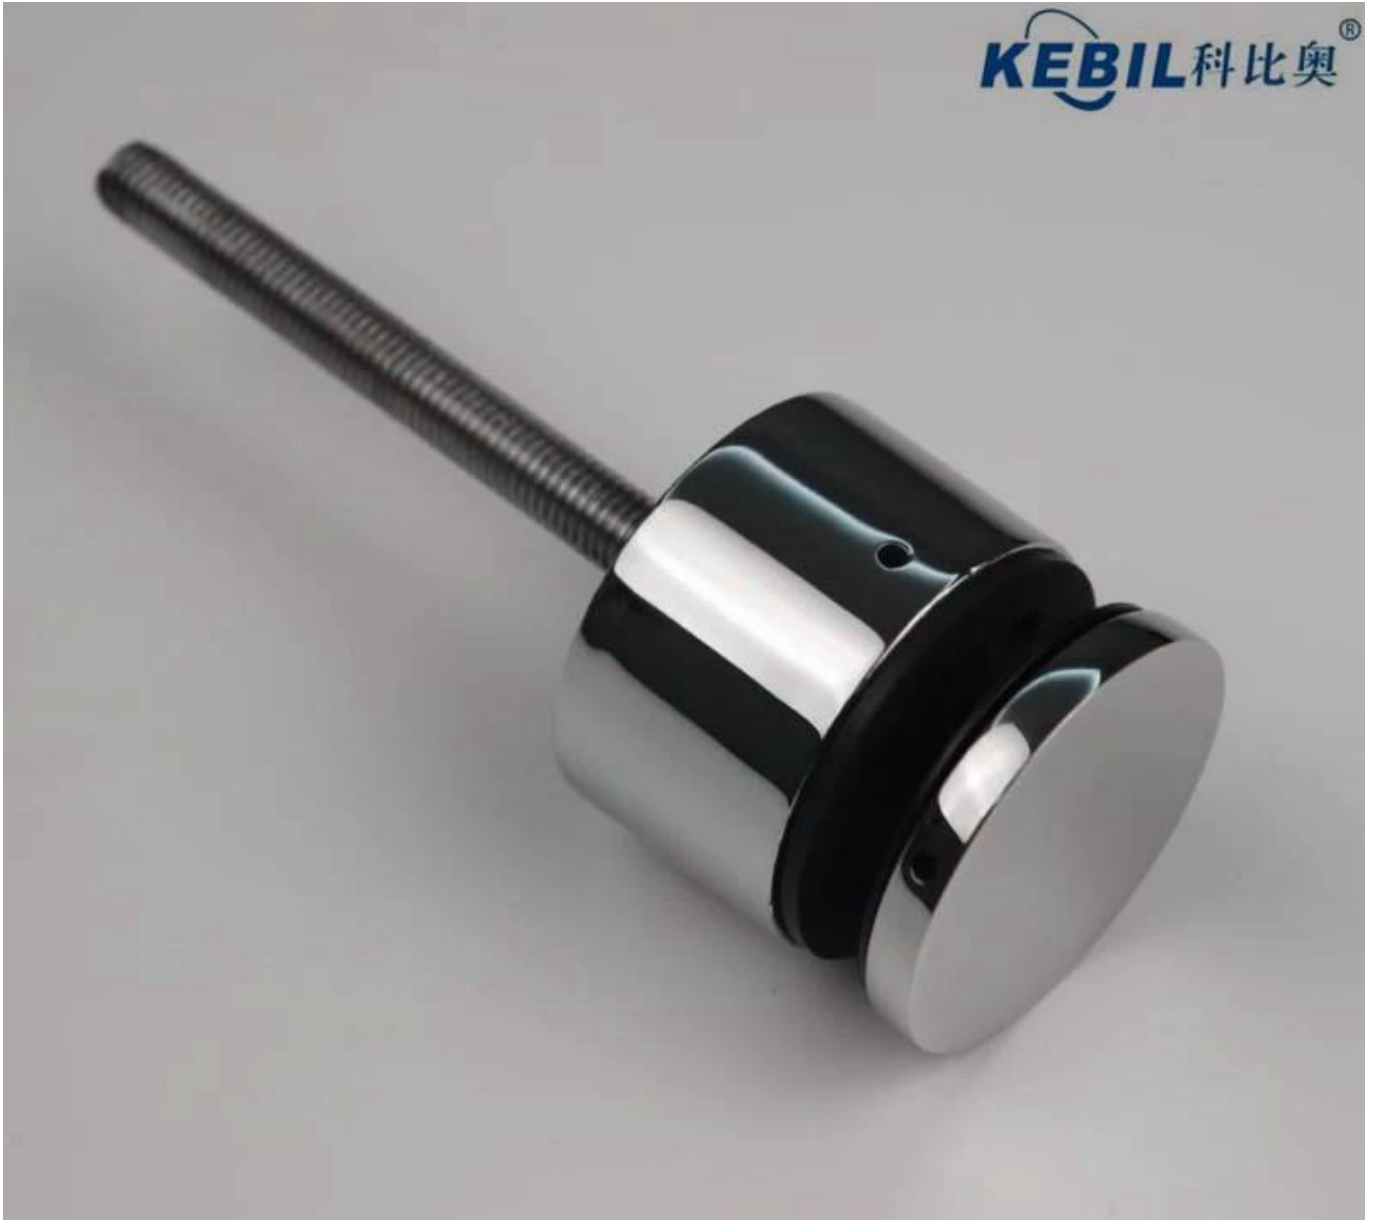

Numéro de modèle: SF-38Z