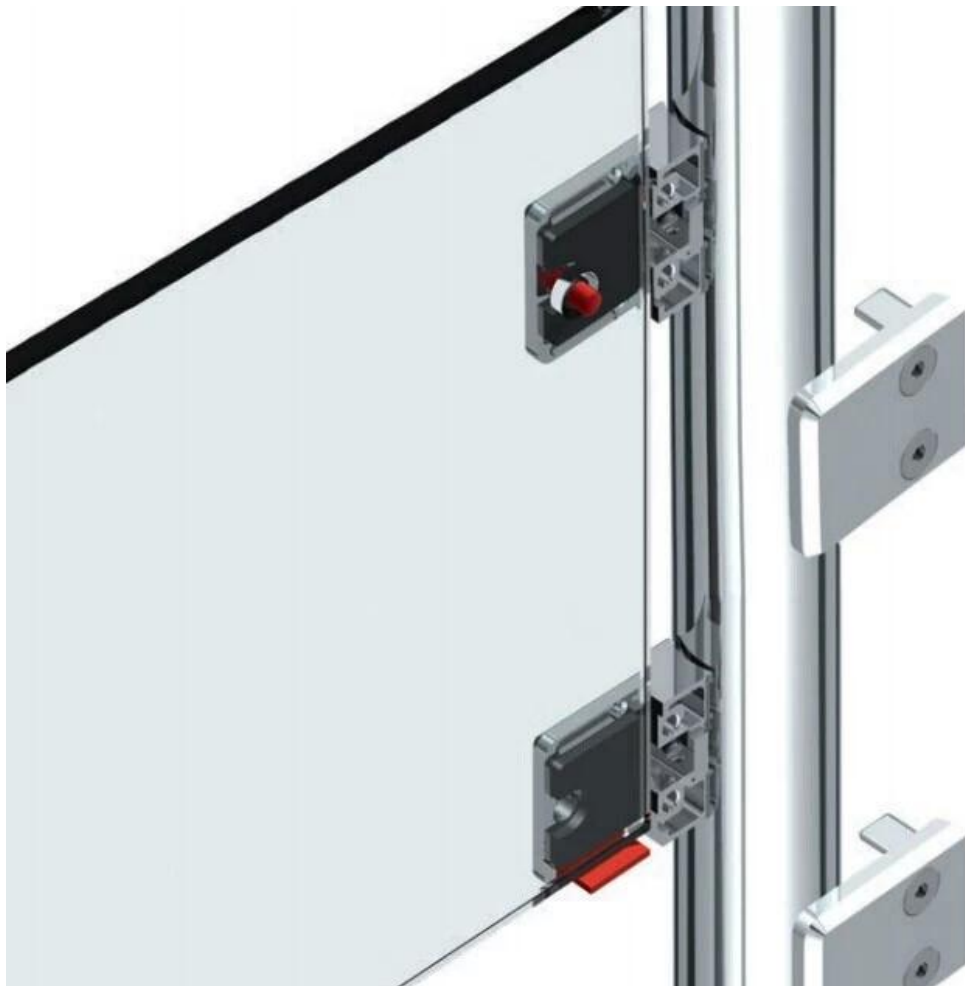

**Place collier de verre en acier inoxydable**  
**G102 dos plat utilisé au mur / sol / carré après**  
**Ronde G102R retour utilisé à poteau rond**  
**à la fois pour accrocher panneau de verre 8-10mm**

<b>Material</b>	Stainless steel 304/ 316
<b>Finish</b>	satin / mirror polished

<b>Model No.</b>	<b>A</b>	<b>B</b>	<b>C</b>	<b>D</b>	<b>E</b>
G102	44	44	25	11	0
G102R	48	44	25	11	R-21.5

Il ya deux morceaux joint en caoutchouc disponibles inline la pince, donc pas besoin de percer le verre

**G102R**

**G102**

Autres pince disponibles Type [inoxydable collier de verre et d'acier à fond plat pour 3/8 & amp; quot](#)

G104 glass clamp, flat

G106

**KEBIL** 科比奥™

**ISO**  
9001:2008  
REGISTERED

**Factory Audit**