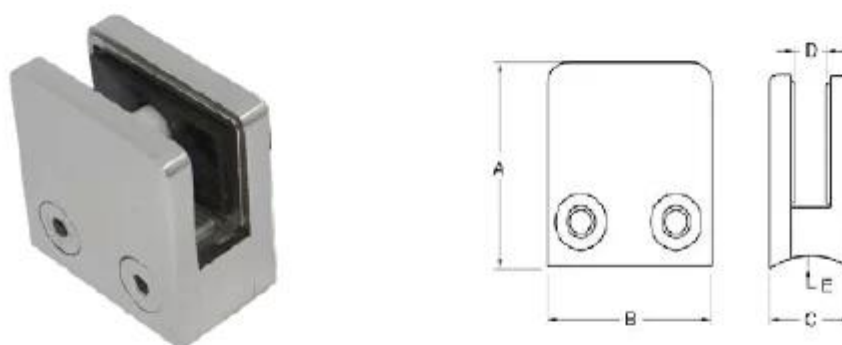

**Place collier de verre en acier inoxydable**  
**G102 dos plat utilisé au mur / sol / carré après**  
**Ronde G102R retour utilisé à poteau rond**  
**à la fois pour accrocher panneau de verre 8-10mm**

<b>Material</b>	Stainless steel 304/ 316
<b>Finish</b>	satin / mirror polished

<b>Model No.</b>	<b>A</b>	<b>B</b>	<b>C</b>	<b>D</b>	<b>E</b>
G102	44	44	25	11	0
G102R	48	44	25	11	R-21.5

Il ya deux morceaux joint en caoutchouc disponibles inline la pince, donc pas besoin de percer le verre

**G102R**

**G102**

Autres pince disponibles Type [inoxydable collier de verre et d'acier à fond plat pour 3/8 & amp; quot](#)

G104 glass clamp, flat

G106

**KEBIL** 科比奥™

**ISO**  
9001:2008  
REGISTERED

**Factory Audit**