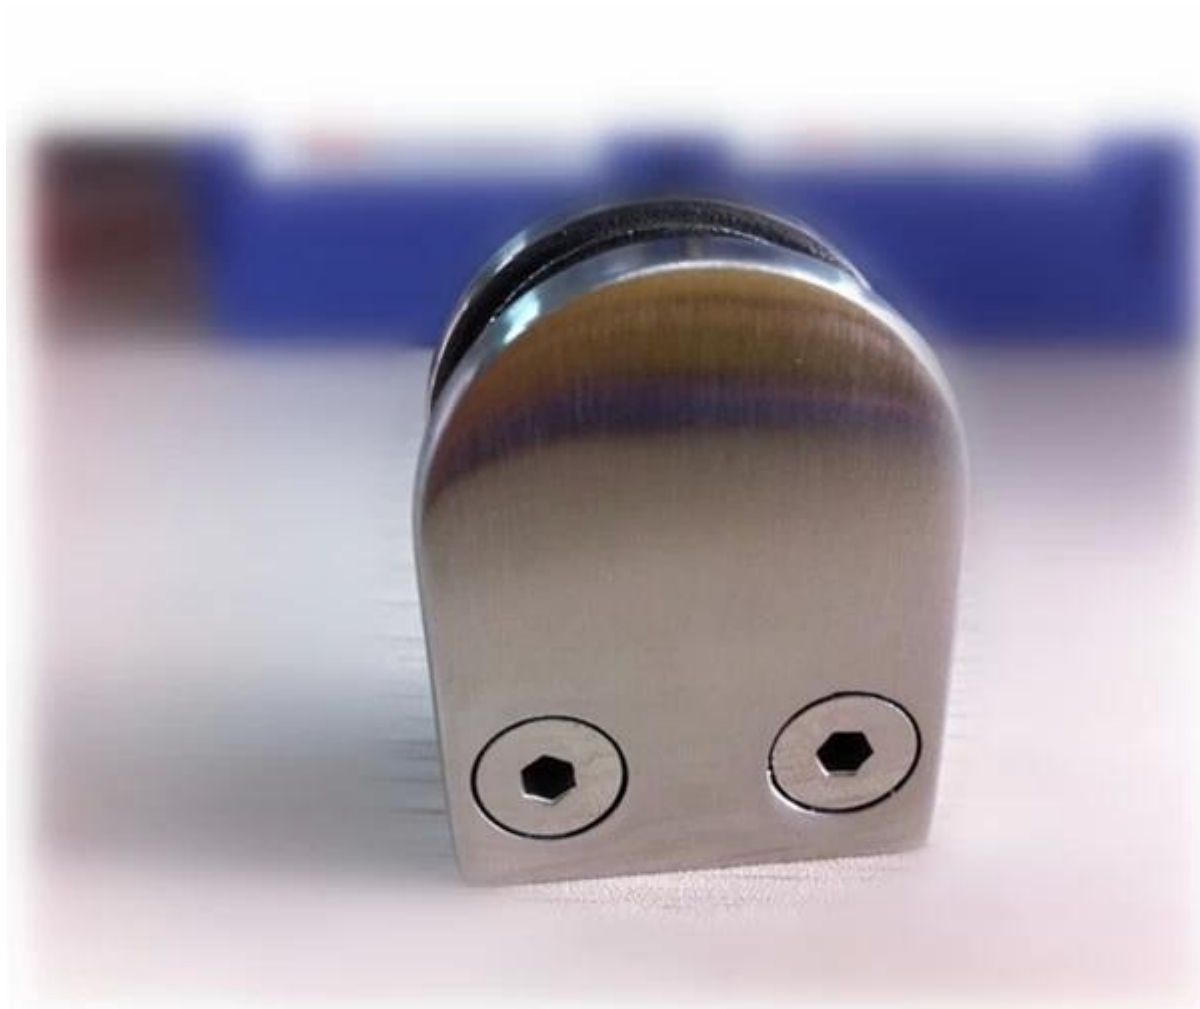

**Place collier de verre en acier inoxydable**  
**G102 dos plat utilisé au mur / sol / carré après**  
**Ronde G102R retour utilisé à poteau rond**  
**à la fois pour accrocher panneau de verre 8-10mm**

<b>Material</b>	Stainless steel 304/ 316
<b>Finish</b>	satin / mirror polished

<b>Model No.</b>	<b>A</b>	<b>B</b>	<b>C</b>	<b>D</b>	<b>E</b>
G102	44	44	25	11	0
G102R	48	44	25	11	R-21.5

Il ya deux morceaux joint en caoutchouc disponibles inline la pince, donc pas besoin de percer le verre

**G102R**

**G102**

Autres pince disponibles Type [inoxydable collier de verre et d'acier à fond plat pour 3/8 & amp; quot](#)

G104 glass clamp, flat

G106

**KEBIL** 科比奥™

**ISO**  
9001:2008  
REGISTERED

**Factory Audit**