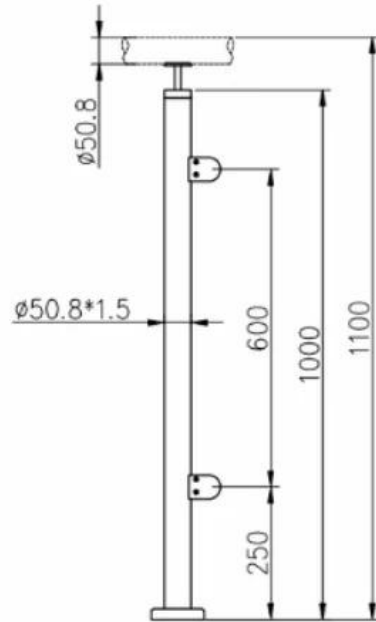

KEBIL 科比奥®

KEBIL 科比奥®

KEBIL 科比奥®