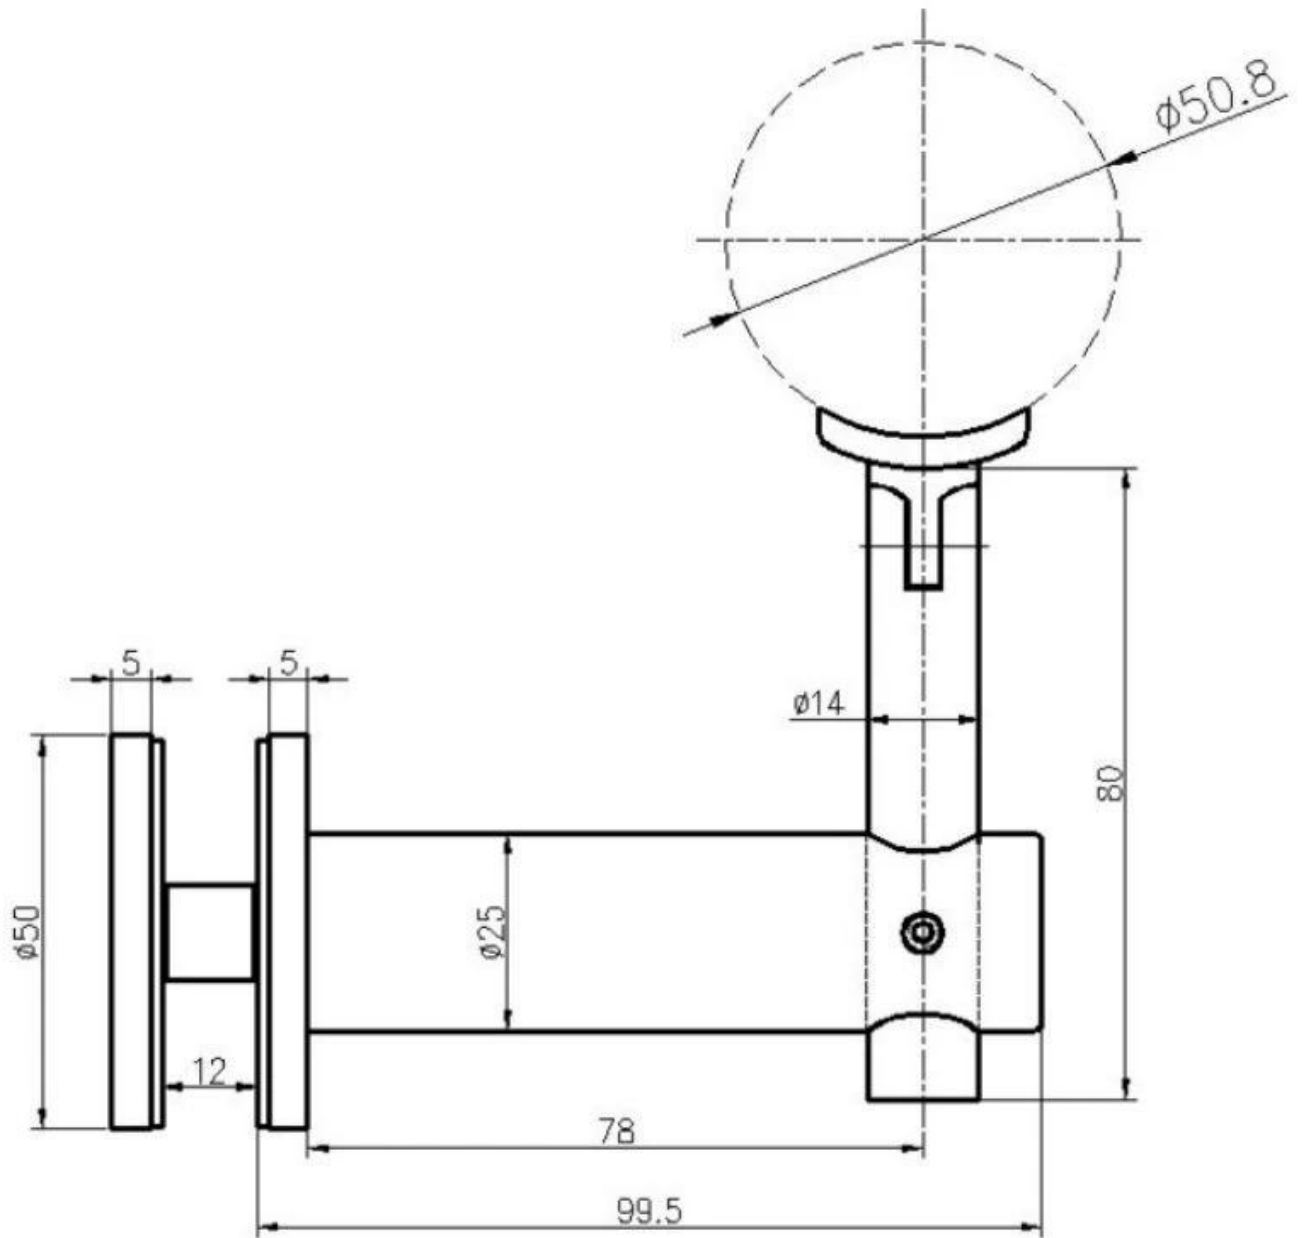

ProduitCaractéristiques

Nom du produit	Support ménagère monté sur verre
Numéro de modèle	P707
Matériel	304ss 316ss
Surface	Miroir Satin Black
Épaisseur du verre	8-12mm
Balustrade	Rond: diamètre 42.4 / 50.8mm handrail plat
Application	Stair verre balcon balcon balcon balustrade en verre garde-corps

Émission de produits

Dessin technique

Photo de projet

Tenir la main courante plate

Tenir la main courante ronde

D'autres types de brackcet handail sont disponibles

Si vous êtes intéressé par eux, n'hésitez pas à nous contacter.