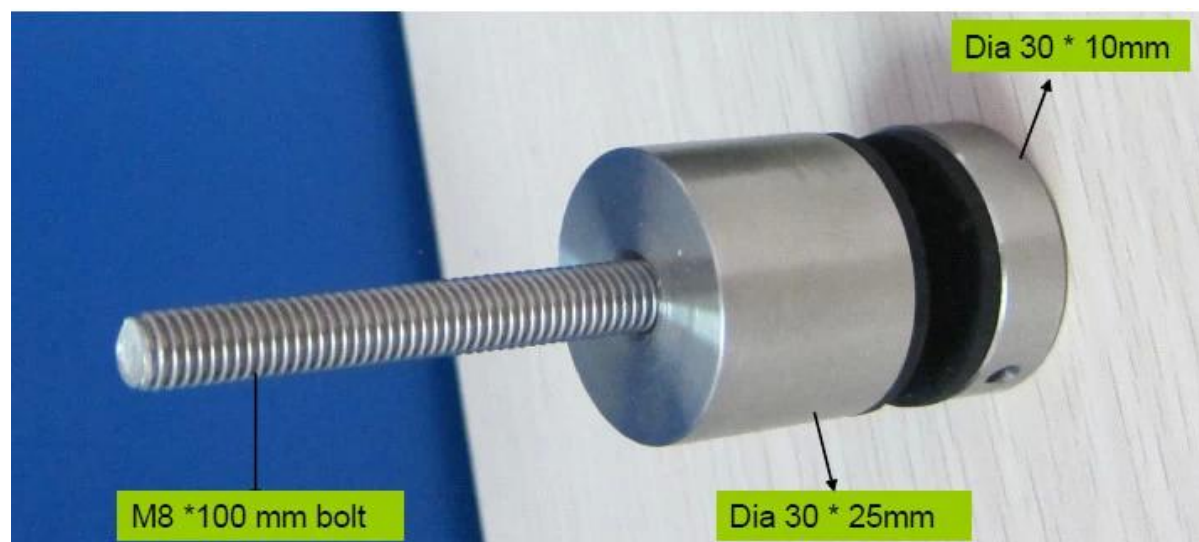

### Description

- Verre trou Dimensions: diamètre 16mm
- Nous personnaliser si vous avez besoin plus boulon
- Pour le bois et le béton

### Détails de produits

impasse du modèle 3

: Modèle SF-n30

Poids: 245g/pc

**Taille: cap 30x10mm 30x25mm corps, M8x100 boulon, joint en caoutchouc silicone inclus**

Numéro de modèle: SF-50 (1200x1200mm verre a besoin de 4 pcs SF-50)

Poids: 742g/pc

**Taille: 50x10mm cap 50x30mm corps, boulon M12x120, silicon compartimentmoteur inclus**

## SF-50T

Numéro de modèle: SF-50 t

Poids: 3236g/pc

**Taille: 50x10mm cap, corps 50x30mm, joint en caoutchouc silicone inclus**

**Taille de la plaque de montage: 200x100x10mm**

Projet spectacle

Standoff + [support de main courante](#)