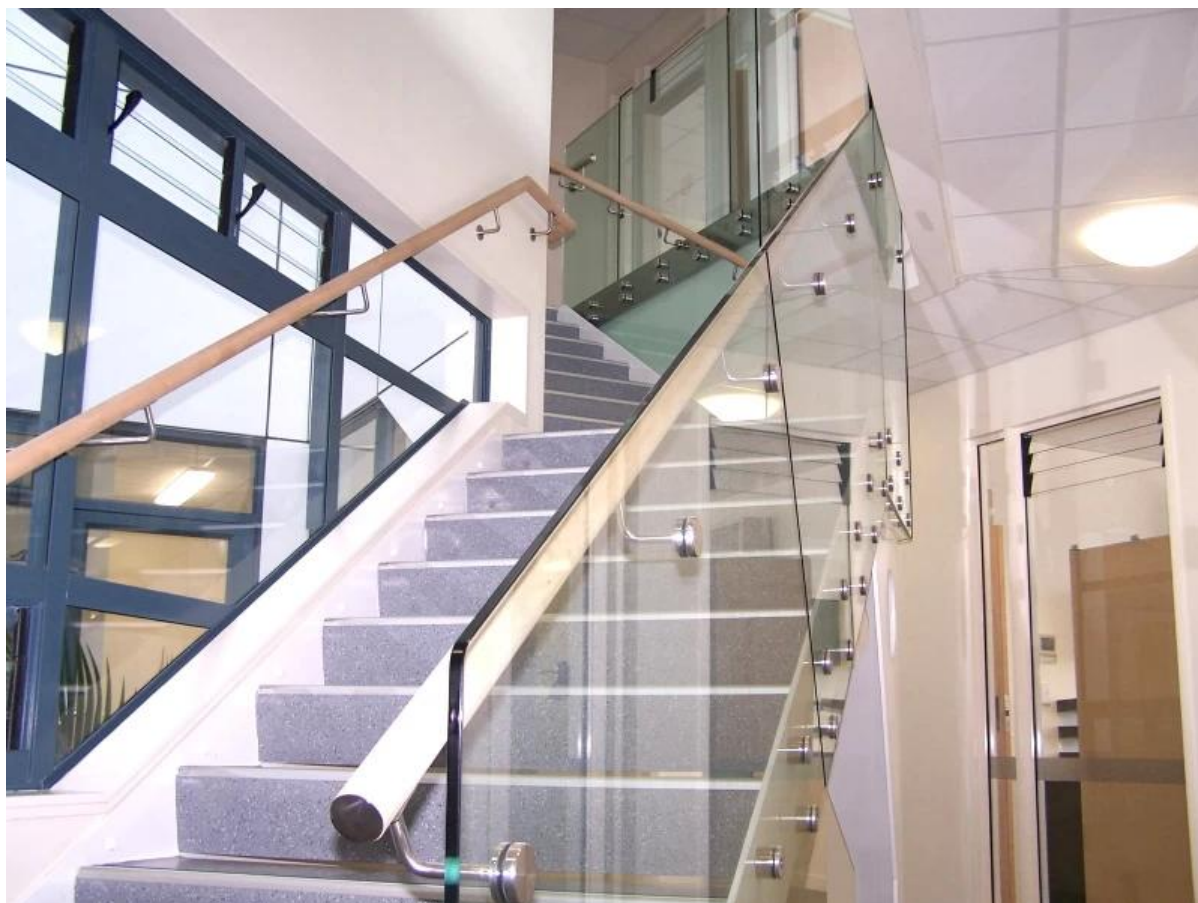

## SF-50T

Numéro de modèle: SF-50 t

Poids: 3236g/pc

**Taille: 50x10mm cap, corps 50x30mm, joint en caoutchouc silicone inclus**

**Taille de la plaque de montage: 200x100x10mm**

Projet spectacle

Standoff + [support de main courante](#)

Standoff + [verre trempé](#)

Standoff + [haut de la page main courante](#)

Standoff + [BC - 80 X 35](#)

Pour plus d'inspiration de balustrade de verre, rendez-vous [ICI](#)