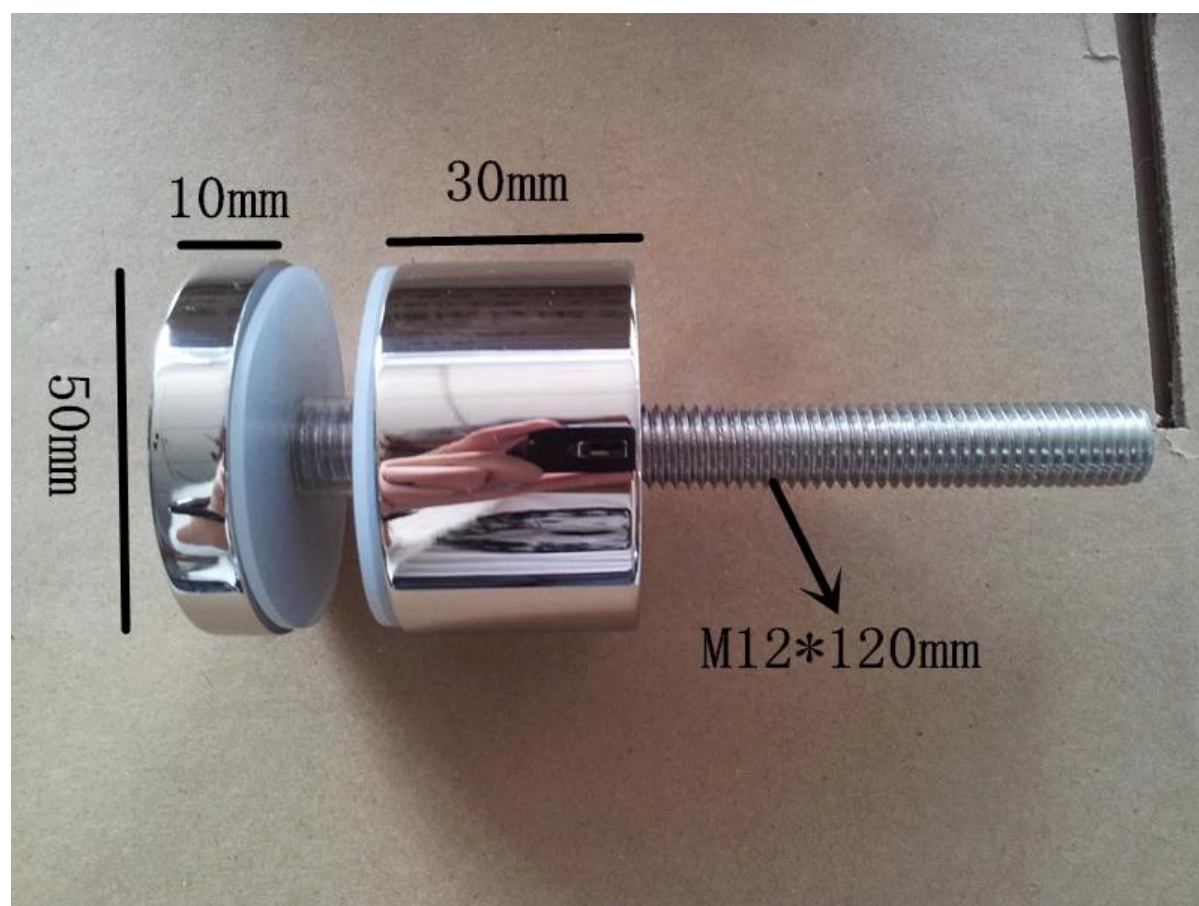

### Description

- Verre trou Dimensions: diamètre 16mm
- Nous personnaliser si vous avez besoin plus boulon
- Pour le bois et le béton

### Détails de produits

impasse du modèle 3

: Modèle SF-n30

Poids: 245g/pc

**Taille: cap 30x10mm 30x25mm corps, M8x100 boulon, joint en caoutchouc silicone inclus**

Numéro de modèle: SF-50 (1200x1200mm verre a besoin de 4 pcs SF-50)

Poids: 742g/pc

**Taille: 50x10mm cap 50x30mm corps, boulon M12x120, silicon compartimentmoteur inclus**

## SF-50T

Numéro de modèle: SF-50 t

Poids: 3236g/pc

**Taille: 50x10mm cap, corps 50x30mm, joint en caoutchouc silicone inclus**

**Taille de la plaque de montage: 200x100x10mm**

Projet spectacle

Standoff + [support de main courante](#)