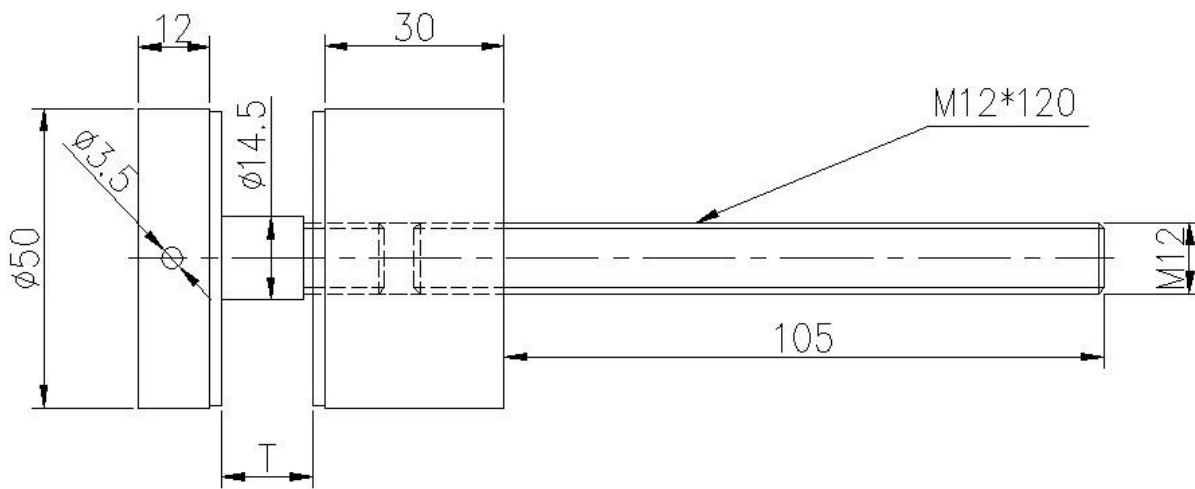

Dessins

Pour béton verre dessin standoff

Pour bois verre dessin standoff