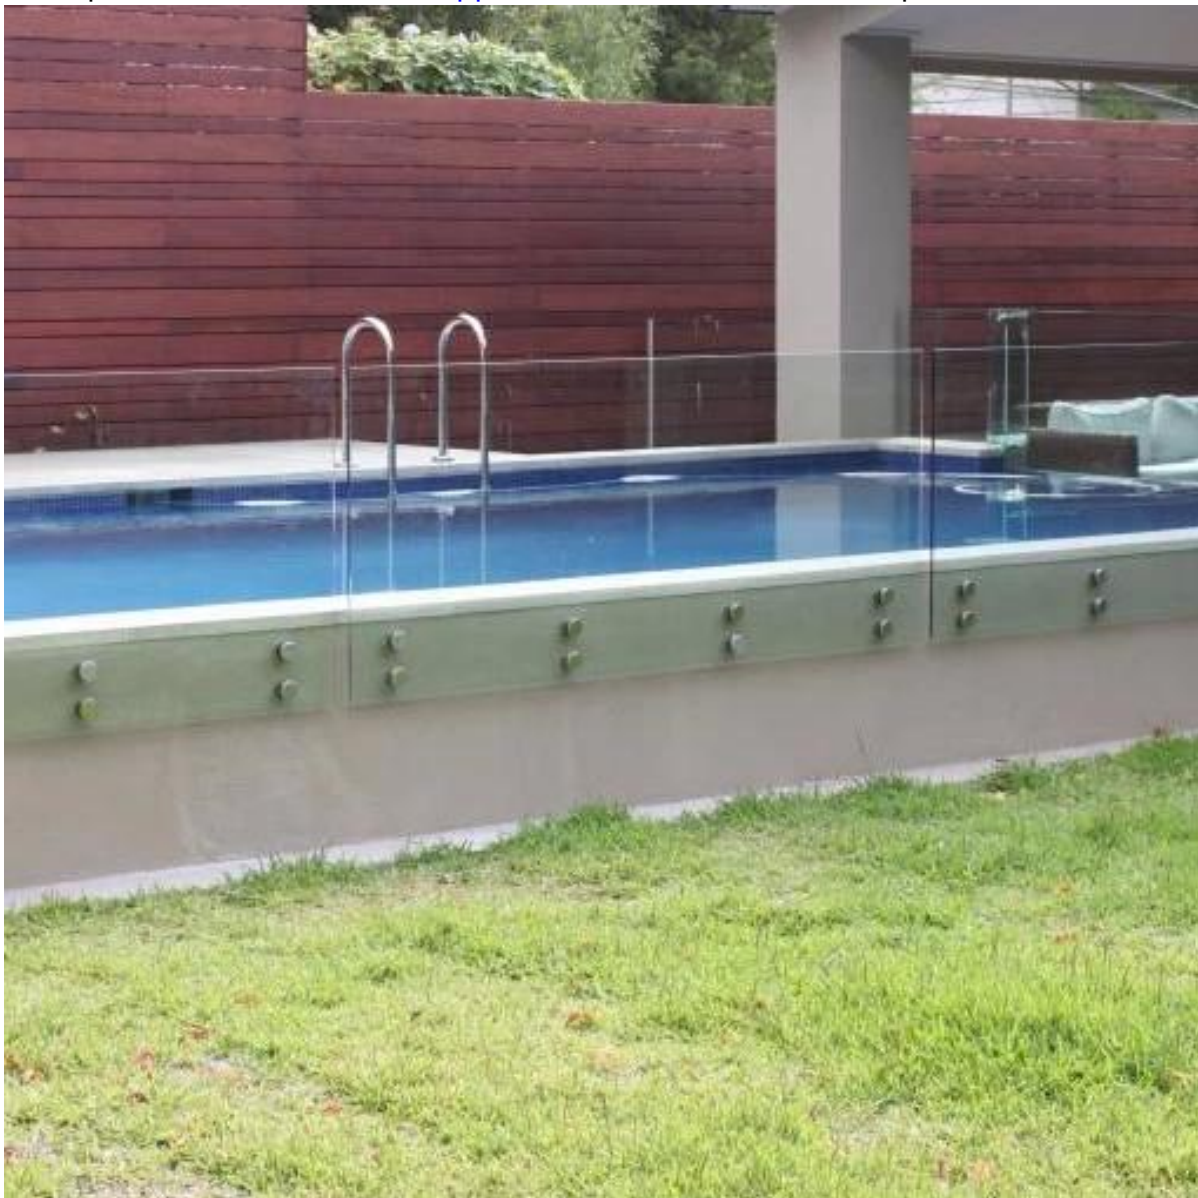

Projet spectacle

les espaceurs broche inox + [support de main courante](#) conception