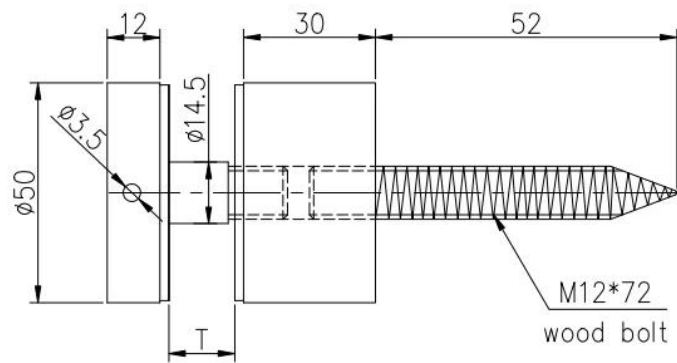

Projet spectacle

les espaceurs broche inox + [support de main courante](#) conception