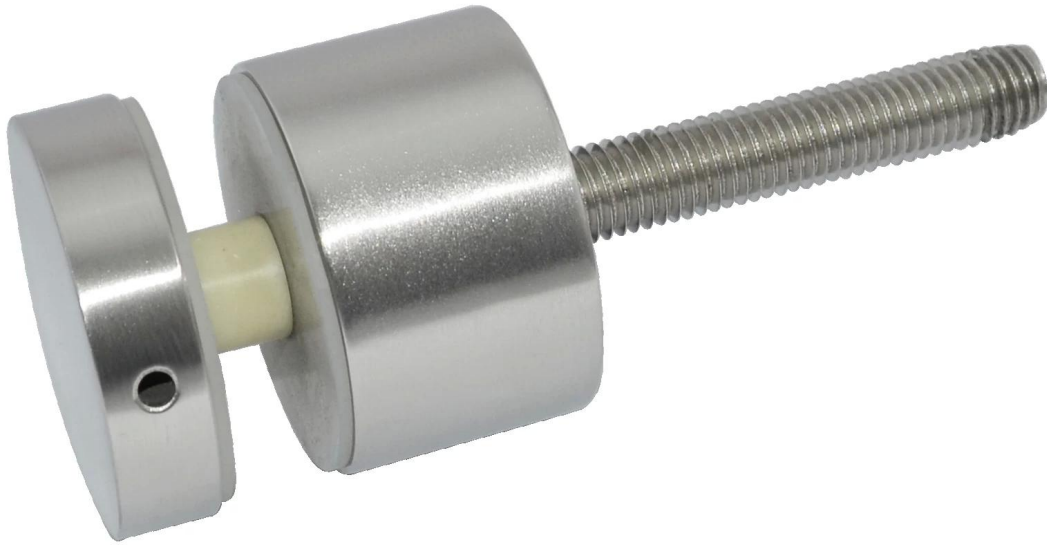

## Description

--Taille: 50x10mm cap 50x30mm corps, boulon M12X120, joint en caoutchouc silicone inclus

--Nous pouvons personnaliser une taille différente selon votre condition (nous sommes usine)

--Poids: 742g/pièce

--Matériel: acier inoxydable 304/316

-Finition: miroir/satin

--Clôture de piscine application: natation, design balustrade de balcon en acier inoxydable, garde-corps verre pont, clôtures de jardin inox, balustrade inox arrière-cour, balustrade de verre cas d'escalier sécuritaire, clôture de verre sans cadre

## Détails de produits

Finition de miroir

Finition satinée