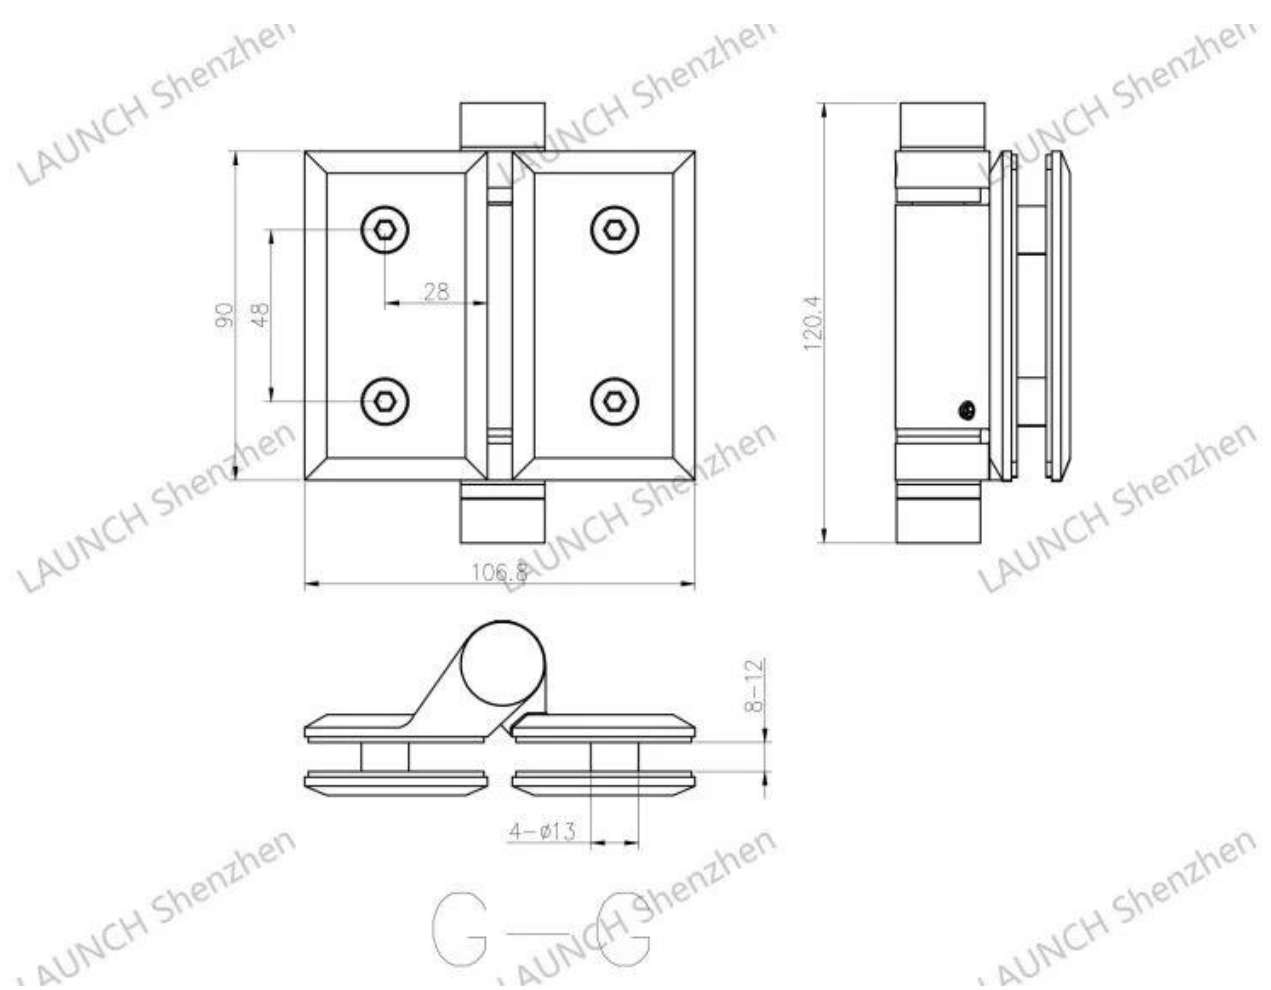

Verre charnière utilisé pour nager bassines piscine portail avec magnétique verrou

Produit Afficher

Deux appartement prend fin verre à verre charnière. Appartement prend fin sont sécurité conception, empêcher la enfants à partir de scratch par point prend fin lors que en jouant environ la bassin portail.

KEBIL 科比奥®

Techniquedessin

Masseproductionetemballage

Autres types de verre charnière

Verre en verre, verre à plat, verre à rond. Dans différentes dimensions.

G-W 1

G-R 1

G-G 1

G-W 2

G-R 2

G-G 2

Apparié magnétique verrou pour un bassin portail

Partie en plastique, la clé est disponible

180° glass to glass latch

90° glass to glass latch

glass to wall latch

135° glass to glass latch

Tout dans le matériau en acier inoxydable, pas de clé

glass to glass latch 90°
GL-90

glass to glass latch 180°
GL-180

glass to wall/square post latch
GL-W

glass to round post
GL-P