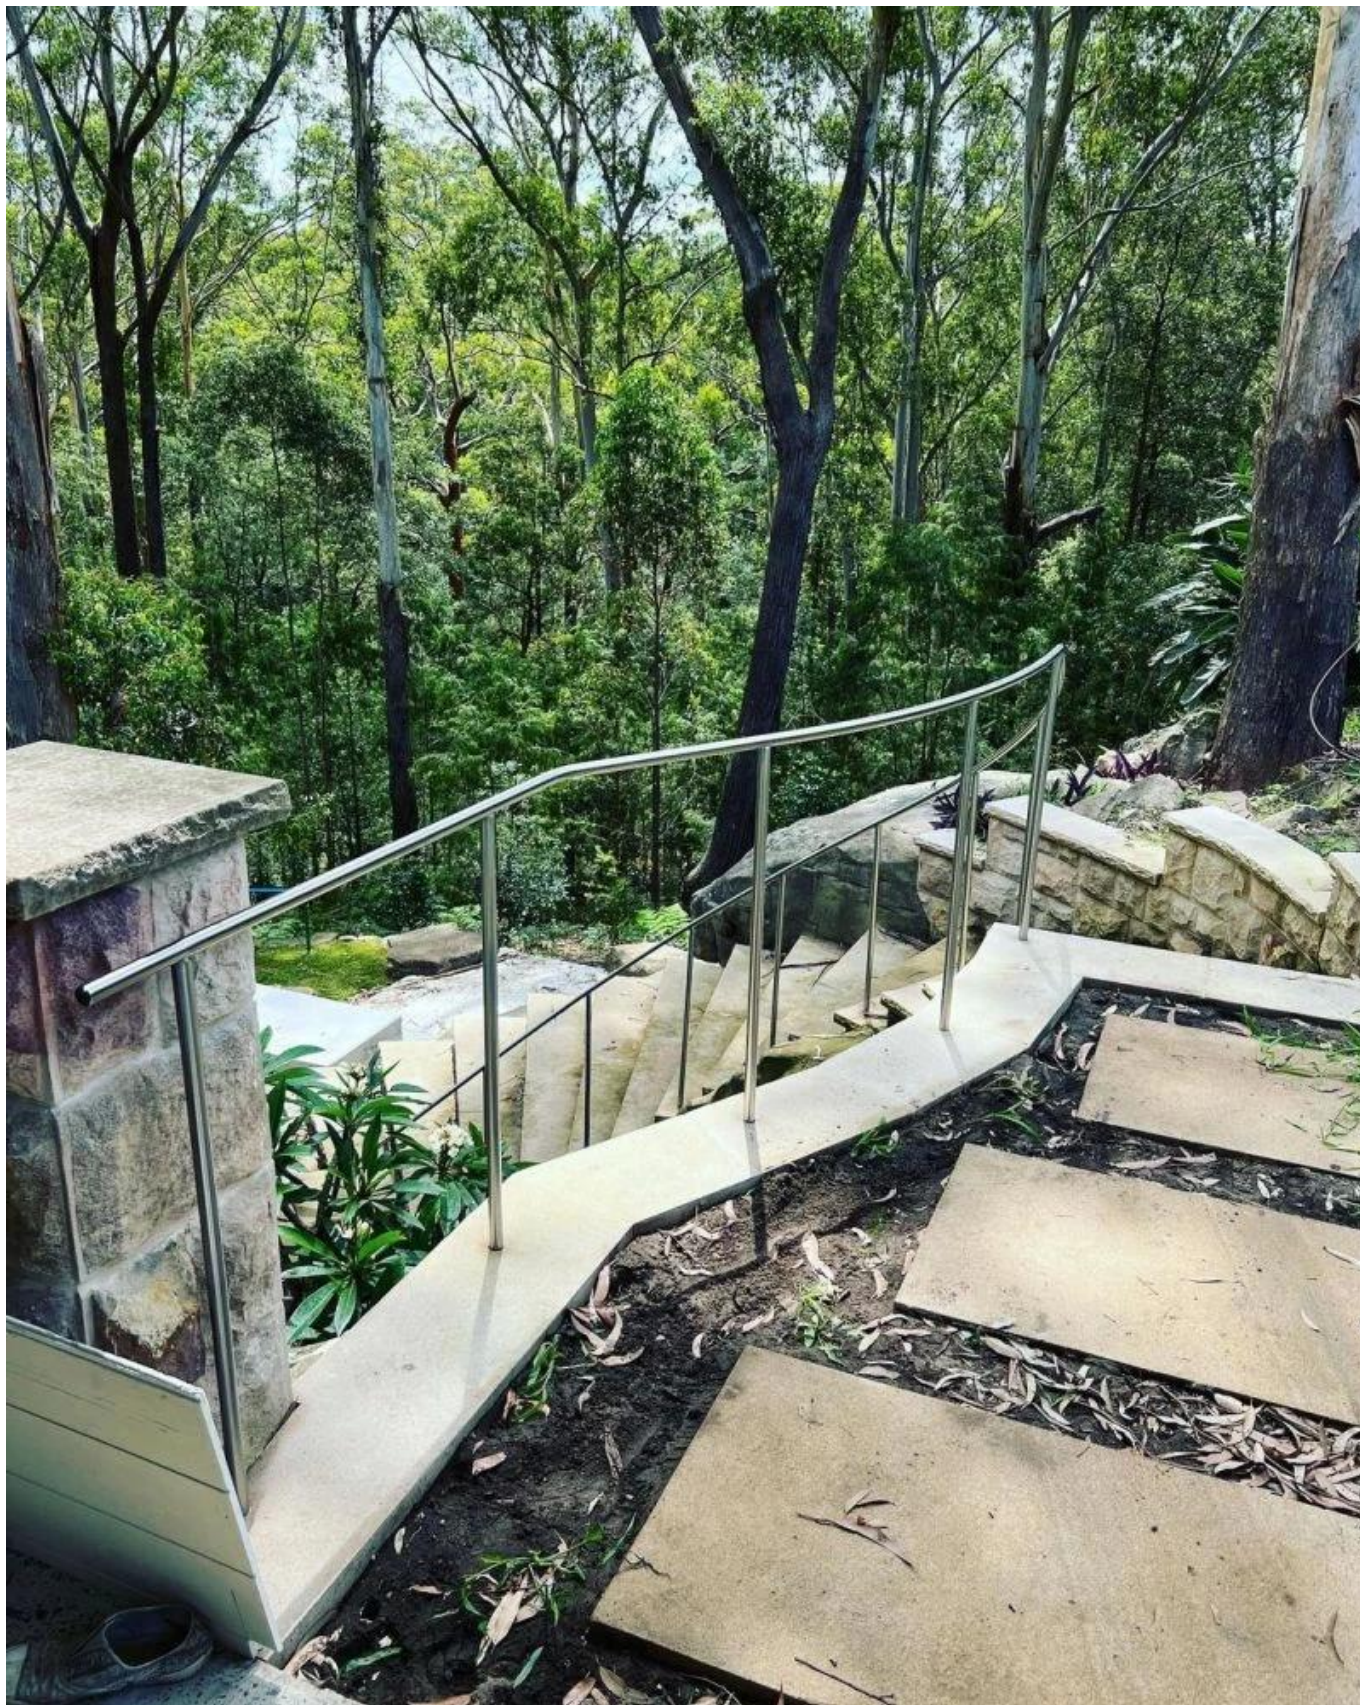

S'il te plaît ressentir gratuit à prendre contact moi comme long comme vous sont intéressés dans eux.

FrancCroc

Téléphone / WhatsApp / WECHAT: +8615906261741

E-mail: sales02@launch-china.cn