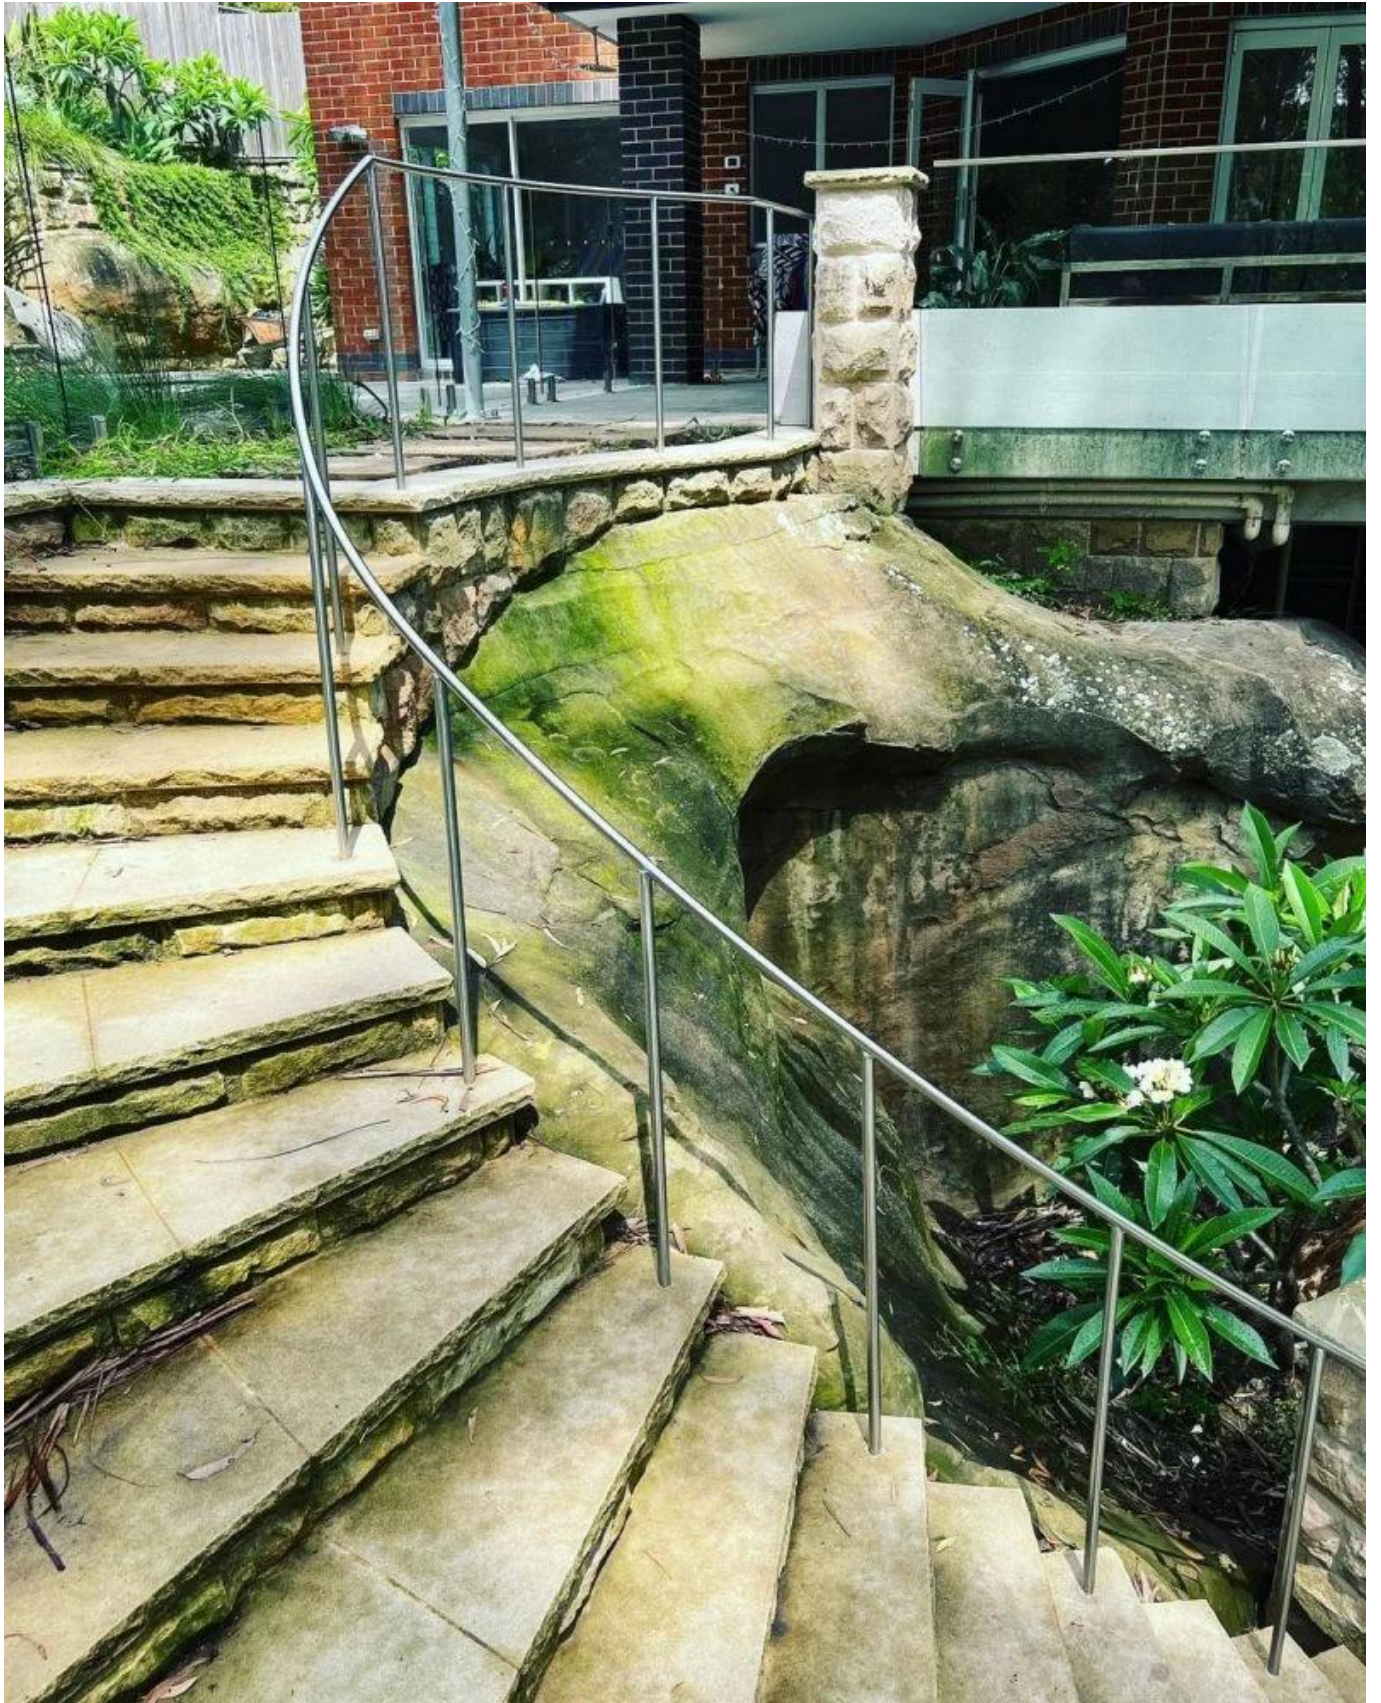

Photo de projet