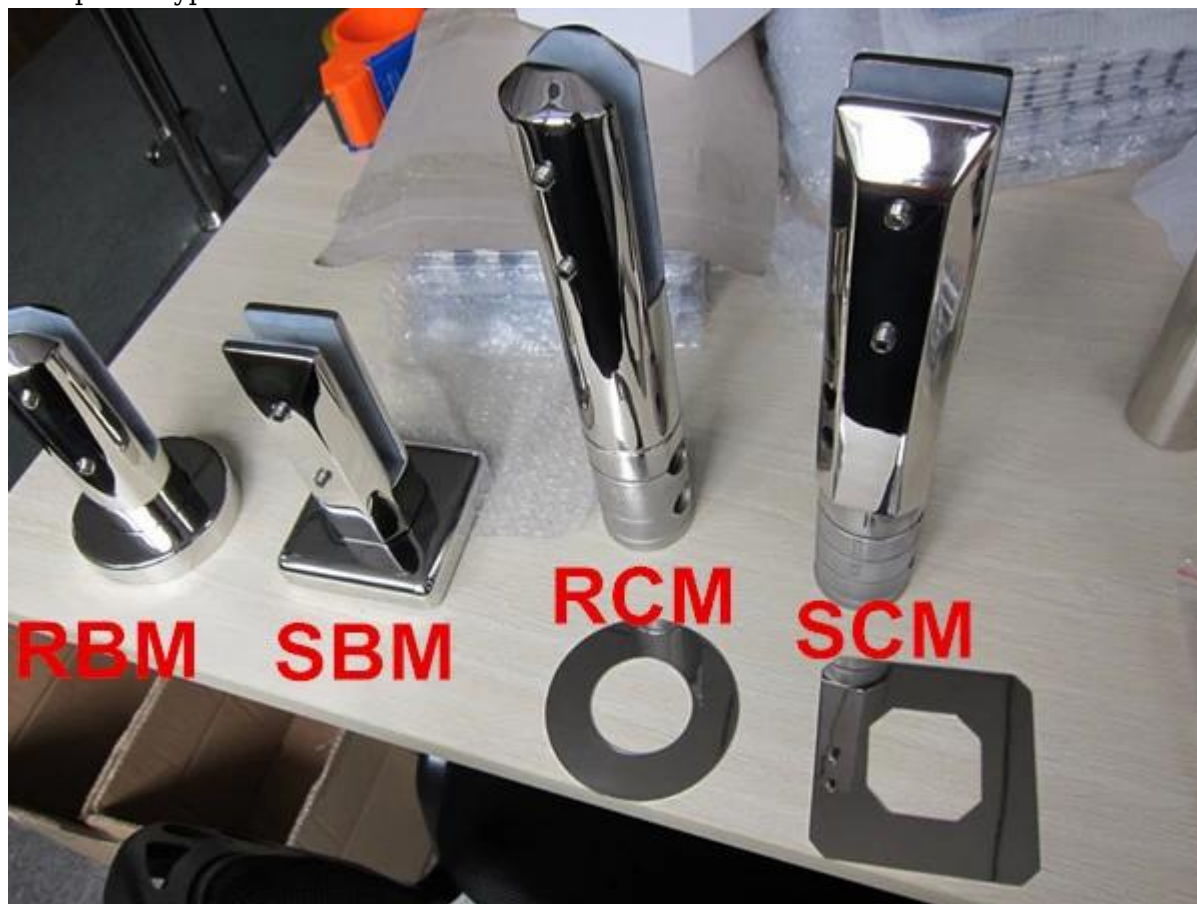

inox support de garde-corps en acier verre clair mélangeur de canal de vente en gros!

Hot quatre types de robinet en verre

détail

démonstration

projet

usine

Expédition & amp; amp; emballage

packing	plastic bag+box+carton
production lead time	30-45 days ; also depending on your qty.
Shipment	 
	 
	 
payment	 