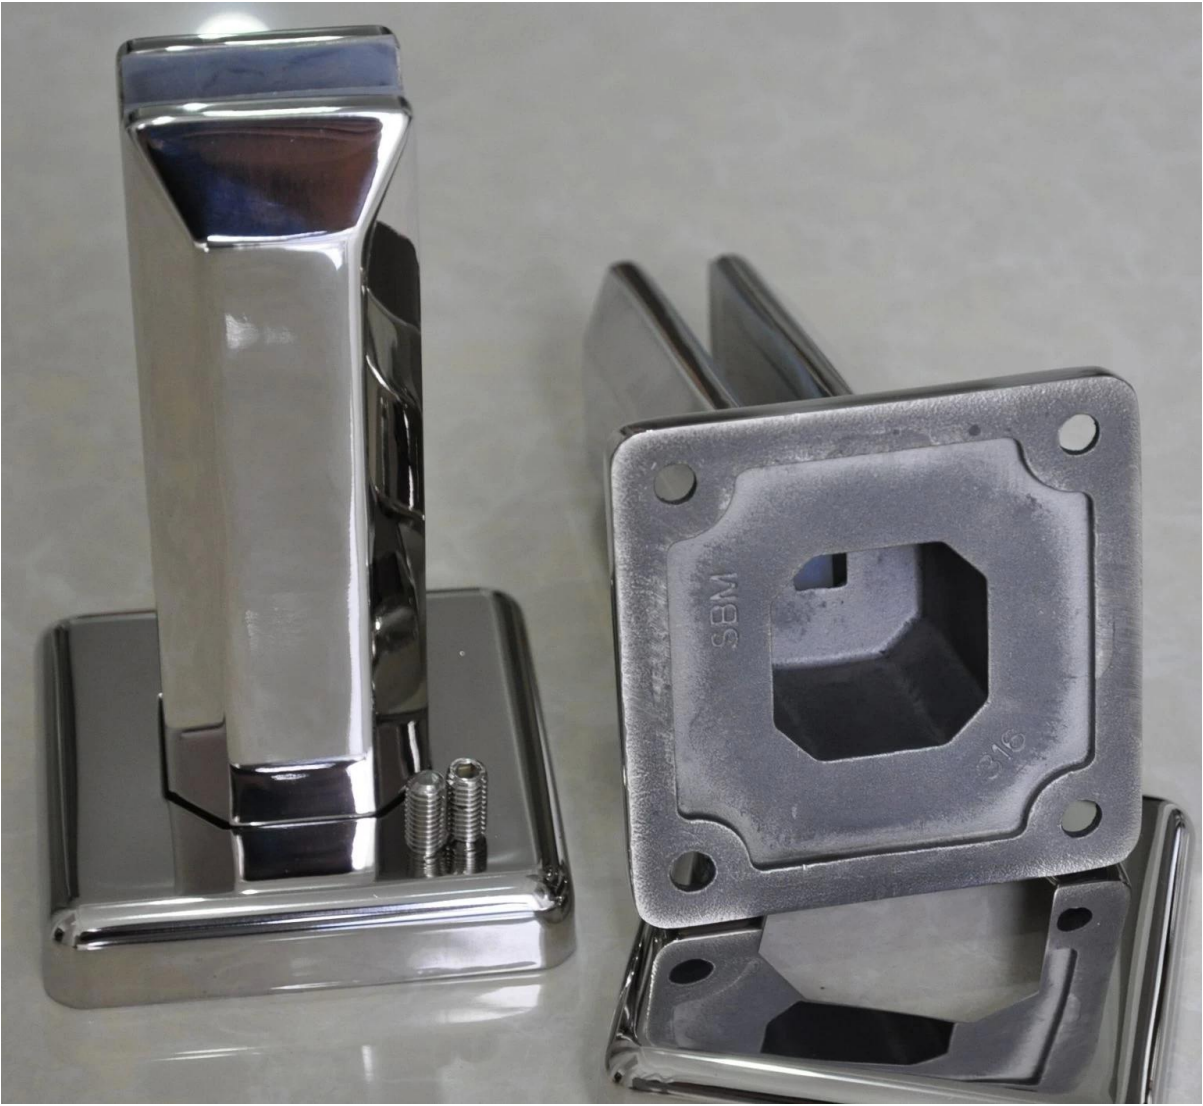

inox support de garde-corps en acier verre clair mélangeur de canal de vente en gros!

Hot quatre types de robinet en verre

détail

démonstration

projet

usine

Expédition & amp; amp; emballage

packing	plastic bag+box+carton
production lead time	30-45 days ; also depending on your qty.
Shipment	 
	 
	 
payment	 