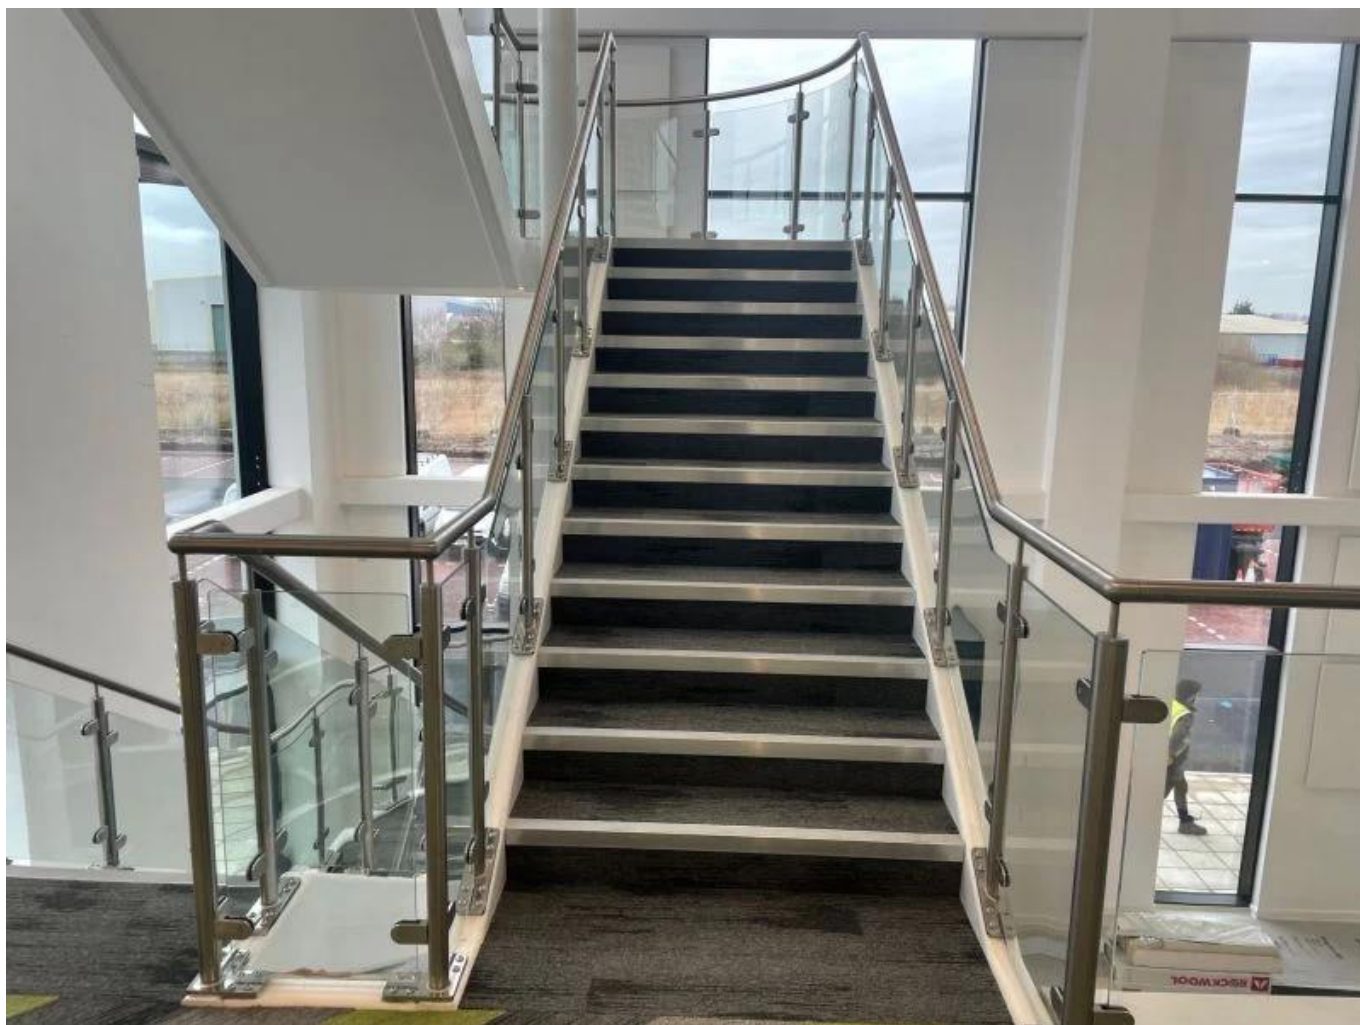

## Rondverre balustrade balustre pour balcon verre balustrades systèmes

Y compris les produits: poteau, boulons au sol, verre trempé, main courante supérieure, capuchon d'extrémité pour main courante, connecteur de tube pour main courante.

**ProduitAfficher**

**Trois types avec TOP MAINRAIL**

1-way post

2-way 180° post

2-way 90° post