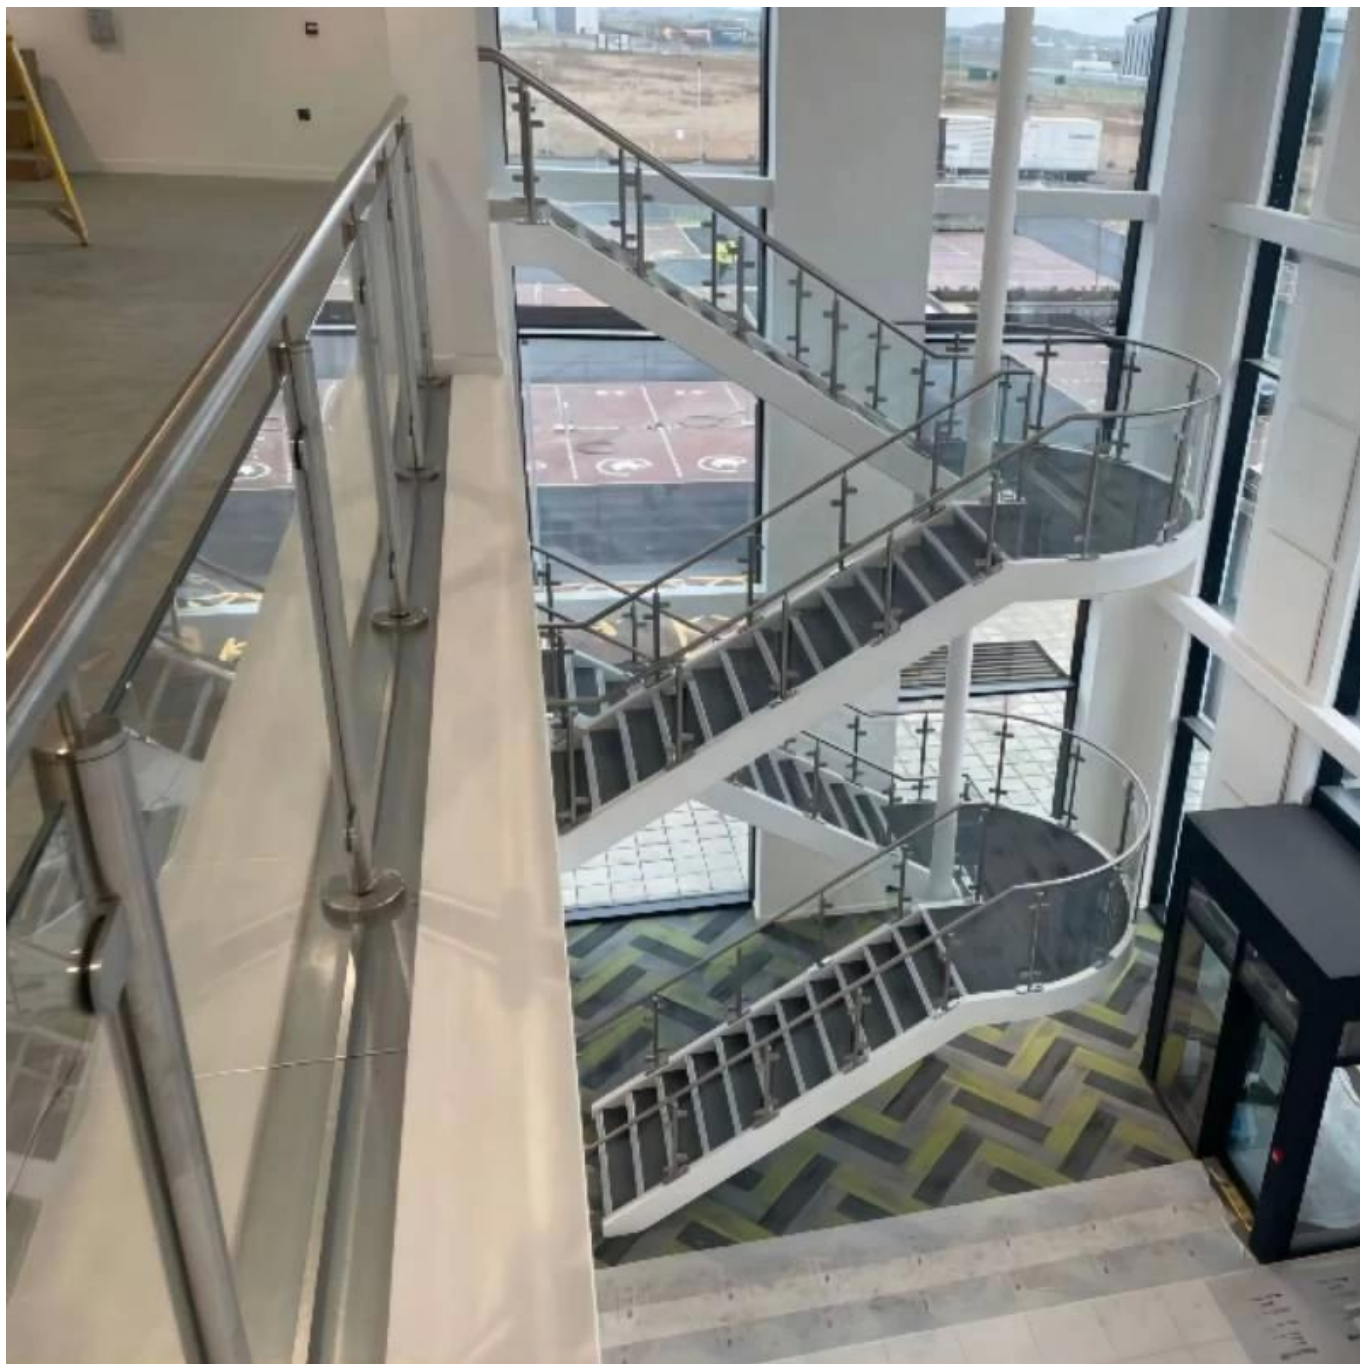

## Rondverre balustrade balustre pour balcon verre balustrades systèmes

Y compris les produits: poteau, boulons au sol, verre trempé, main courante supérieure, capuchon d'extrémité pour main courante, connecteur de tube pour main courante.

**ProduitAfficher**

**Trois types avec TOP MAINRAIL**

1-way post

2-way 180° post

2-way 90° post