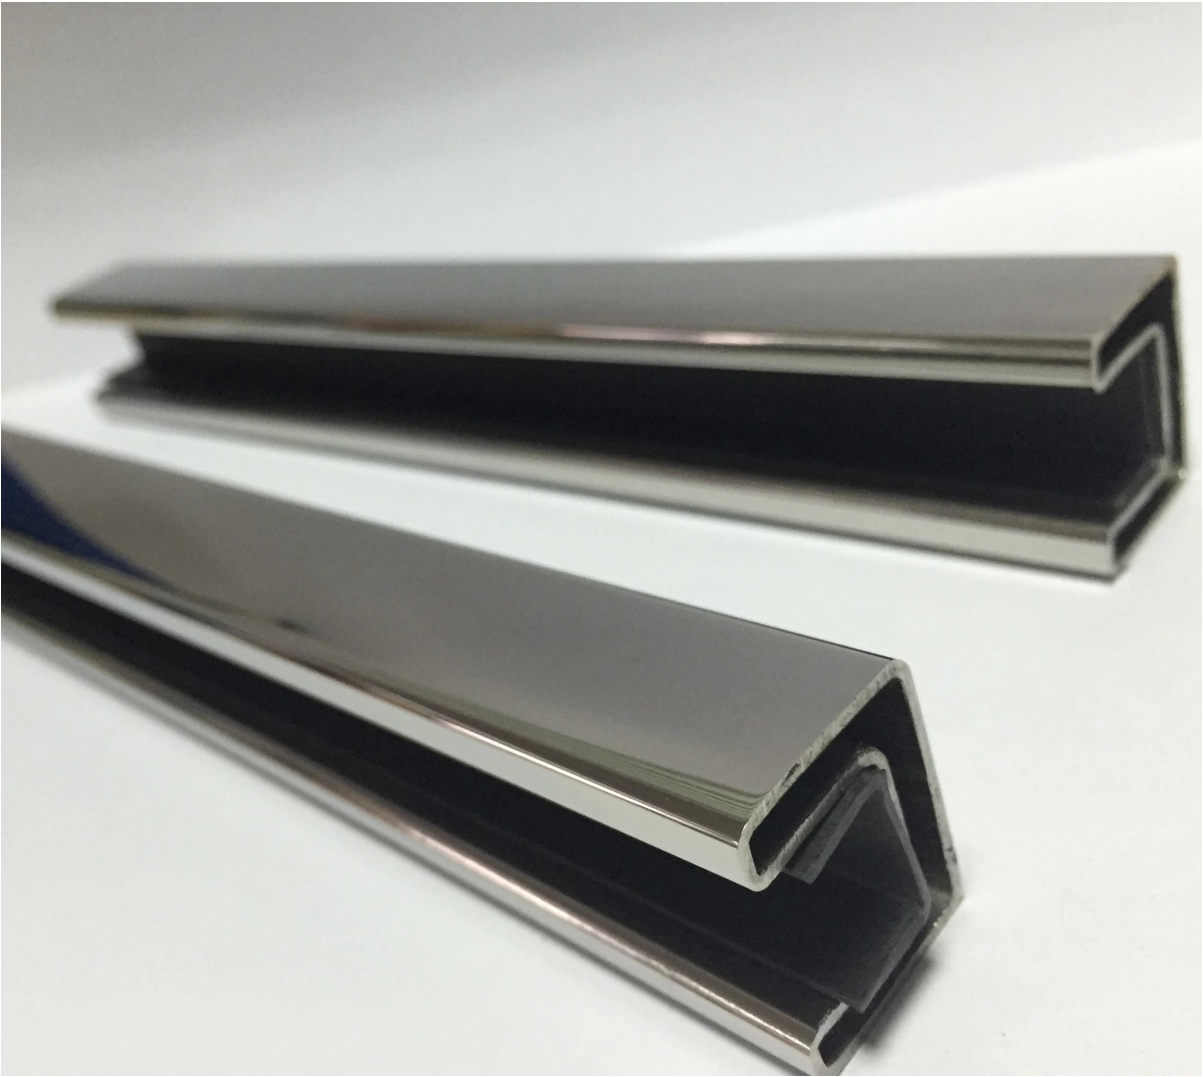

Description

- Pour 10-12mm en verre trempé
- Main courante diamention: 25x20mm, rainure 14x14mm, 5,8 mètres par longueur ou selon votre condition, épaisseur 1,2 mm
- Poids net: 6kg/5,8 m
- En plastique canal: 2,9 m par longueur ou selon votre condition
- Finition: 8K polonais /satin
- Pour commerical et décoration de la maison moderne
- Pour les gros et de détail (nous sommes usine)
- Application: balcon garde-corps, main courante, garde-corps verre pont, balustrade d'escalier, balustrade de verre sans cadre, balustrade de verre
- Exemple: toujours disponible

Un ensemble de raccord et tube de balustrade

20*25mm slot handrail

5.8 m per length

180 degree joiner

90 degree joiner

Vertical adjustable joiner

Horizontal I adjustable joiner

Wall to handrail joiner

End cap

Détails

Projet

[Robinet de verre](#)+ fente main courante design

Pour des photos de projets plus beautiful, aller [ICI](#)

Emballage & livraison

Paquet de manchon carbord sécurisé

packing	plastic bag+box+carton
production lead time	30-45 days ; also depending on your qty.
Shippment	 
	 
	 
payment	 