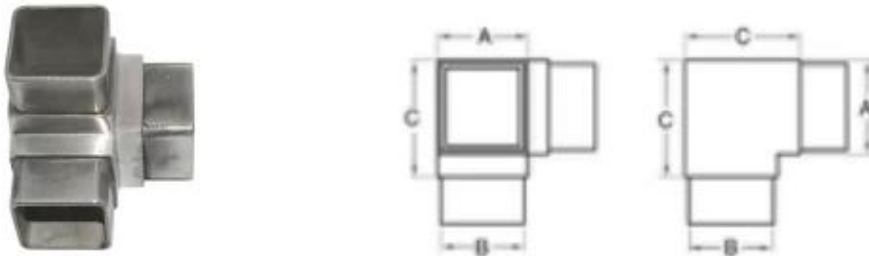

Connecteur de tube **S401 - 40x40**

Se connecte à un tube de 40 x 40 mm d'épaisseur de 1,3 à 1,5 mm

新编号	旧编号	A	B	C
S401/40	A-40	40	37	50

Connecteur de tube **S401 - 50x50**

Se connecte à un tube de 50 x 50 mm d'épaisseur de 1,3 à 1,5 mm

Poids net: 490g / pièce

新编号	旧编号	A	B	C
S501	S501	50	47	60

Connecteur de tube **S402**

Se connecte à un tube de 40 x 40 mm d'épaisseur de 1,3 à 1,5 mm

Poids net: 371g / pièce

新编号	旧编号	A	B	C	D
S402/40	A2-40	40	37	50	60

Connecteur de tube **S403**

Se connecte à un tube de 40 x 40 mm d'épaisseur de 1,3 à 1,5 mm

Poids net: 375g / pc

新编号	旧编号	A	B	C
S403/40	A3-40	40	37	50

Connecteur de tube **S404**

Se connecte à un tube de 40 x 40 mm d'épaisseur de 1,3 à 1,5 mm