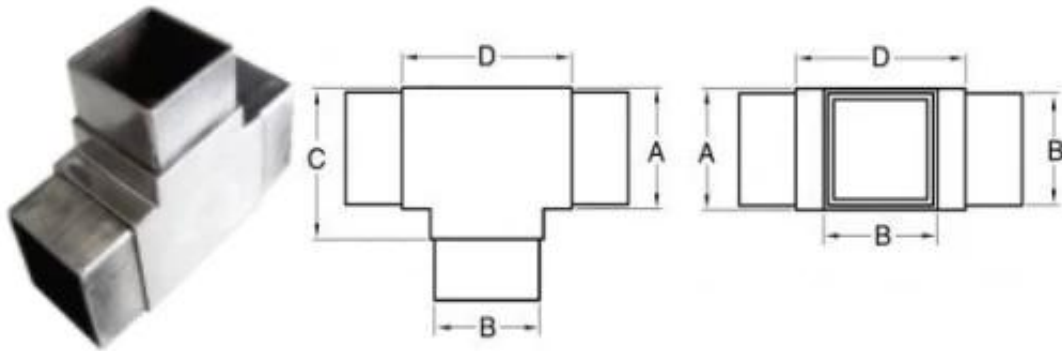

Connecteur de tube **S401 - 40x40**

Se connecte à un tube de 40 x 40 mm d'épaisseur de 1,3 à 1,5 mm

新编号	旧编号	A	B	C
S401/40	A-40	40	37	50

Connecteur de tube **S401 - 50x50**

Se connecte à un tube de 50 x 50 mm d'épaisseur de 1,3 à 1,5 mm

Poids net: 490g / pièce

新编号	旧编号	A	B	C
S501	S501	50	47	60

Connecteur de tube **S402**

Se connecte à un tube de 40 x 40 mm d'épaisseur de 1,3 à 1,5 mm

Poids net: 371g / pièce

新编号	旧编号	A	B	C	D
S402/40	A2-40	40	37	50	60

Connecteur de tube **S403**

Se connecte à un tube de 40 x 40 mm d'épaisseur de 1,3 à 1,5 mm

Poids net: 375g / pc

新编号	旧编号	A	B	C
S403/40	A3-40	40	37	50

Connecteur de tube **S404**

Se connecte à un tube de 40 x 40 mm d'épaisseur de 1,3 à 1,5 mm