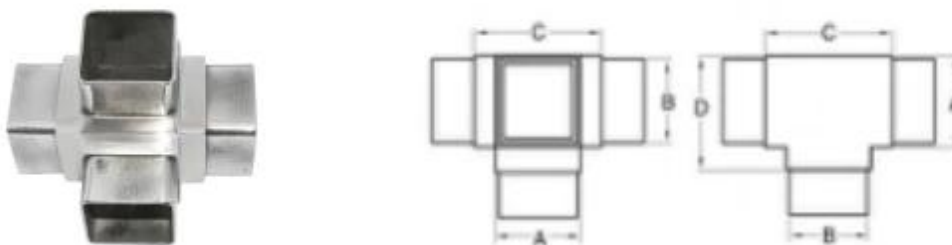

Poids net: 490g / pièce

新编号	旧编号	A	B	C
S501	S501	50	47	60

Connecteur de tube **S402**

Se connecte à un tube de 40 x 40 mm d'épaisseur de 1,3 à 1,5 mm

Poids net: 371g / pièce

新编号	旧编号	A	B	C	D
S402/40	A2-40	40	37	50	60

Connecteur de tube **S403**

Se connecte à un tube de 40 x 40 mm d'épaisseur de 1,3 à 1,5 mm

Poids net: 375g / pc

新编号	旧编号	A	B	C
S403/40	A3-40	40	37	50

Connecteur de tube **S404**

Se connecte à un tube de 40 x 40 mm d'épaisseur de 1,3 à 1,5 mm

Poids net: 385g / pièce

新编号	旧编号	A	B	C	D
S404/40	A4-40	40	37	60	50

Connecteur de tube **S405**

Se connecte à un tube de 40 x 40 mm d'épaisseur de 1,3 à 1,5 mm

Poids net: 45g / pièce

新编号	旧编号	A	B	C
S405/40	A5-40	40	37	60