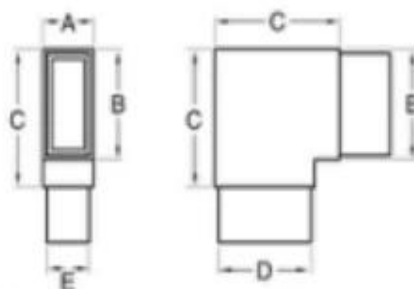

Description

--Fabriqué en acier inoxydable 304/316

--Finition: poli / brossé

- Pour tube de 40x40 mm, 1,3-1,5 mm d'épaisseur

- Connecteurs de taille client disponibles (Quantité minimum de commande: 100 pièces)

- Connecteur de tube modèle 5 disponible

Connecteur de tube # 2 voies à 90 degrés **S401**

Connecteur de tube en forme de T # 3 voies **S402**

Connecteur de tube d'angle # 3 voies **S403**

Connecteur de tube d'angle # 4 voies **S404**

Connecteur de tube # 4 voies **S405**

Détails du connecteur de tube

Connecteur de tube **S401 - 40X20**

Se connecte à un tube de 40 x 20 mm d'épaisseur de 1,3 à 1,5 mm

Poids net: 375g / pièce

新编号	旧编号	A	B	C	D	E
S401/40X20	A-40x20	20	40	50	37	17

Connecteur de tube **S401 - 40x40**

Se connecte à un tube de 40 x 40 mm d'épaisseur de 1,3 à 1,5 mm

新编号	旧编号	A	B	C
S401/40	A-40	40	37	50

Connecteur de tube **S401 - 50x50**

Se connecte à un tube de 50 x 50 mm d'épaisseur de 1,3 à 1,5 mm