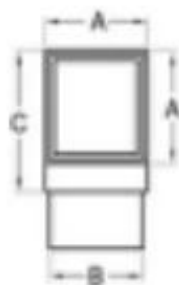

Connecteur de tube # 4 voies **S405**

Détails du connecteur de tube

Connecteur de tube **S401 - 40X20**

Se connecte à un tube de 40 x 20 mm d'épaisseur de 1,3 à 1,5 mm

Poids net: 375g / pièce

新编号	旧编号	A	B	C	D	E
S401/40X20	A-40x20	20	40	50	37	17

Connecteur de tube **S401 - 40x40**

Se connecte à un tube de 40 x 40 mm d'épaisseur de 1,3 à 1,5 mm

新编号	旧编号	A	B	C
S401/40	A-40	40	37	50

Connecteur de tube **S401 - 50x50**

Se connecte à un tube de 50 x 50 mm d'épaisseur de 1,3 à 1,5 mm

Poids net: 490g / pièce

新编号	旧编号	A	B	C
S501	S501	50	47	60

Connecteur de tube **S402**

Se connecte à un tube de 40 x 40 mm d'épaisseur de 1,3 à 1,5 mm

Poids net: 371g / pièce

新编号	旧编号	A	B	C	D
S402/40	A2-40	40	37	50	60

Connecteur de tube **S403**

Se connecte à un tube de 40 x 40 mm d'épaisseur de 1,3 à 1,5 mm

Poids net: 375g / pc

新编号	旧编号	A	B	C
S403/40	A3-40	40	37	50

Connecteur de tube **S404**

Se connecte à un tube de 40 x 40 mm d'épaisseur de 1,3 à 1,5 mm