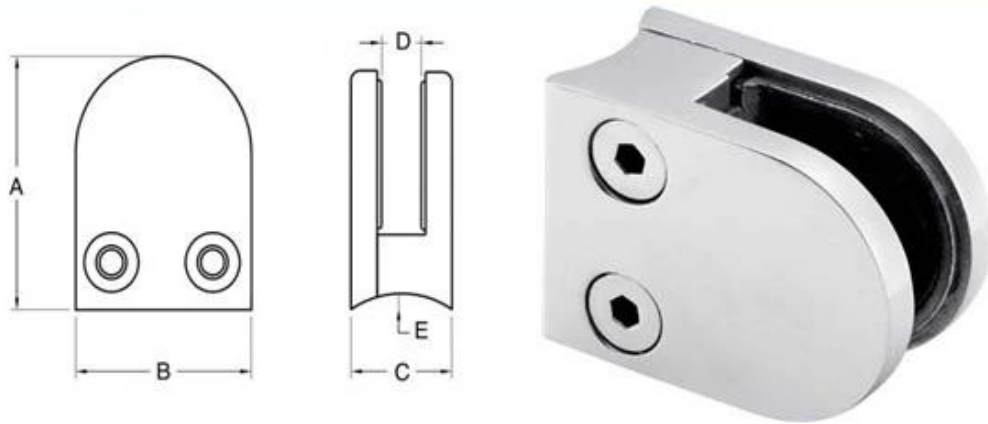

En acier inoxydable, collier de verre pour balustrade en verre BC-80x35

BC-80x35

[main courante verre, balustrade en verre, non standard collier de verre, de haute qualité](#)

BC-80x35

[Pince ronde en verre de forme BC-50](#)

BC-50

BC-50

Raccords jumelés sur la barrière de verre (verre porte de charnière & LATCH)

[Pas cher clôtures de piscine en acier inoxydable forgé charnière de porte en verre](#)

G-G2

[clôture sans cadre en verre, les clôtures de piscine loquet de la porte en verre, verrouillage magnétique, les enfants loquet de la porte de protection](#)

GL-90

Nous pouvons également offrir collier de verre D standard pour le verre 6-12mm dos plat ou rond:

[Collier inox verre D pour 8-10mm balustrade en verre](#)

G104

R signifie dos rond pour l'installation du poteau rond

[inoxydable collier de verre d'acier pour poteau rond, fournisseur de serrage de verre porcelaine](#)

Item No.	A	B	C	D	E
G103R	52	40	22	8	R-21.5
G104R	52	40	26	12	R-21.5
G105R	58	45	28	14	R-25.4
Suitable for 6-12mm glass					