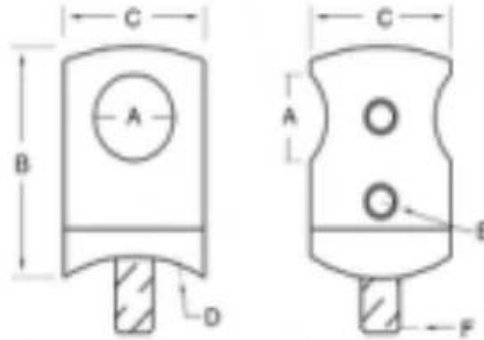

Connecte au diamètre 43mm et diamètre 50.8mm, tube de 1.3-1.5mm d'épaisseur

E302

A	B	C	D
42.4	39.4	70	30
50.8	47.8	80	27

Connecteur de tube **E303**

Connecte au diamètre 43mm et diamètre 50.8mm, tube de 1.3-1.5mm d'épaisseur

E303

A	B	C	D
42.4	39.4	65	25
50.8	47.8	80	26

Connecteur de tube **E304**

Se connecte à ϕ 12mm, ϕ 20mm, ϕ 38mm, ϕ 43mm, ϕ tube rond de 50.8mm, tube de 1.3-1.5mm d'épaisseur

E304

A	B	C	D
12	10	10	10
20	17	10	15
38	35	10	25
42.4	39.4	10	25
50.8	47.8	10	25

Porte-barre transversale

		Description: The support to hold the bar of railing.					
		描述: 这些支撑件用来支撑扶手横杆.					
新编号	旧编号	A	B	C	D	E	F
B502	F-22/12	12	32	22	R-21.5	M5×5	M6×20
B502F	FP-22/12	12	32	22	R-0	M5×5	M6×20