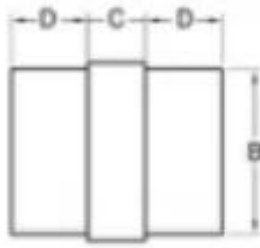

Connecte au diamètre 43mm et diamètre 50.8mm, tube de 1.3-1.5mm d'épaisseur

E302

A	B	C	D
42.4	39.4	70	30
50.8	47.8	80	27

Connecteur de tube **E303**

Connecte au diamètre 43mm et diamètre 50.8mm, tube de 1.3-1.5mm d'épaisseur

E303

A	B	C	D
42.4	39.4	65	25
50.8	47.8	80	26

Connecteur de tube **E304**

Se connecte à ϕ 12mm, ϕ 20mm, ϕ 38mm, ϕ 43mm, ϕ tube rond de 50.8mm, tube de 1.3-1.5mm d'épaisseur

E304

A	B	C	D
12	10	10	10
20	17	10	15
38	35	10	25
42.4	39.4	10	25
50.8	47.8	10	25

Porte-barre transversale

		Description: The support to hold the bar of railing.					
		描述: 这些支撑件用来支撑扶手横杆.					
新编号	旧编号	A	B	C	D	E	F
B502	F-22/12	12	32	22	R-21.5	M5×5	M6×20
B502F	FP-22/12	12	32	22	R-0	M5×5	M6×20