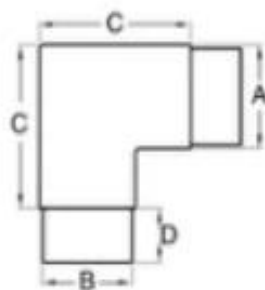

La description

- Fabriqué en acier inoxydable 304/316
- Finish: poli / brossé
- Pour diamètre 43mm et diamètre tube rond de 50.8mm, tube de 1.3-1.5mm d'épaisseur
- Connecteurs de taille personnalisés disponibles (Quantité minimum de commande: 100 pièces)

Détails du connecteur du tube

Connecteur de tube **E301**

Connecte au diamètre 43mm et diamètre 50.8mm, tube de 1.3-1.5mm d'épaisseur

E301

A	B	C	D	E
70	42.4	105	12	39.4
80	50.8	105	12	47.8

Connecteur de tube **E302**

Connecte au diamètre 43mm et diamètre 50.8mm, tube de 1.3-1.5mm d'épaisseur

E302

A	B	C	D
42.4	39.4	70	30
50.8	47.8	80	27

Connecteur de tube **E303**

Connecte au diamètre 43mm et diamètre 50.8mm, tube de 1.3-1.5mm d'épaisseur

E303

A	B	C	D
42.4	39.4	65	25
50.8	47.8	80	26

Connecteur de tube **E304**

Se connecte à ϕ 12mm, ϕ 20mm, ϕ 38mm, ϕ 43mm, ϕ tube rond de 50.8mm, tube de 1.3-1.5mm d'épaisseur

E304

A	B	C	D
12	10	10	10
20	17	10	15
38	35	10	25
42.4	39.4	10	25
50.8	47.8	10	25