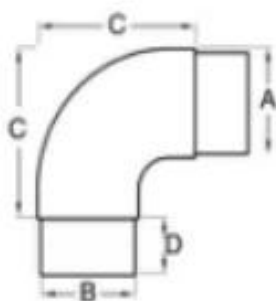

La description

- Fabriqué en acier inoxydable 304/316
- Finish: poli / brossé
- Pour diamètre 43mm et diamètre tube rond de 50.8mm, tube de 1.3-1.5mm d'épaisseur
- Connecteurs de taille personnalisés disponibles (Quantité minimum de commande: 100 pièces)

Détails du connecteur du tube

Connecteur de tube **E301**

Connecte au diamètre 43mm et diamètre 50.8mm, tube de 1.3-1.5mm d'épaisseur

E301

A	B	C	D	E
70	42.4	105	12	39.4
80	50.8	105	12	47.8

Connecteur de tube **E302**

Connecte au diamètre 43mm et diamètre 50.8mm, tube de 1.3-1.5mm d'épaisseur

E302

A	B	C	D
42.4	39.4	70	30
50.8	47.8	80	27

Connecteur de tube **E303**

Connecte au diamètre 43mm et diamètre 50.8mm, tube de 1.3-1.5mm d'épaisseur

E303

A	B	C	D
42.4	39.4	65	25
50.8	47.8	80	26

Connecteur de tube **E304**

Se connecte à ϕ 12mm, ϕ 20mm, ϕ 38mm, ϕ 43mm, ϕ tube rond de 50.8mm, tube de 1.3-1.5mm d'épaisseur

E304

A	B	C	D
12	10	10	10
20	17	10	15
38	35	10	25
42.4	39.4	10	25
50.8	47.8	10	25