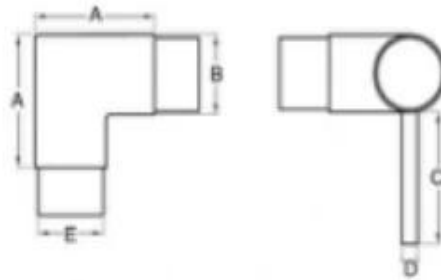

La description

- Fabriqué en acier inoxydable 304/316
- Finish: poli / brossé
- Pour diamètre 43mm et diamètre tube rond de 50.8mm, tube de 1.3-1.5mm d'épaisseur
- Connecteurs de taille personnalisés disponibles (Quantité minimum de commande: 100 pièces)

Détails du connecteur du tube

Connecteur de tube **E301**

Connecte au diamètre 43mm et diamètre 50.8mm, tube de 1.3-1.5mm d'épaisseur

E301

A	B	C	D	E
70	42.4	105	12	39.4
80	50.8	105	12	47.8

Connecteur de tube **E302**

Connecte au diamètre 43mm et diamètre 50.8mm, tube de 1.3-1.5mm d'épaisseur

E302

A	B	C	D
42.4	39.4	70	30
50.8	47.8	80	27

Connecteur de tube **E303**

Connecte au diamètre 43mm et diamètre 50.8mm, tube de 1.3-1.5mm d'épaisseur

E303

A	B	C	D
42.4	39.4	65	25
50.8	47.8	80	26

Connecteur de tube **E304**

Se connecte à ϕ 12mm, ϕ 20mm, ϕ 38mm, ϕ 43mm, ϕ tube rond de 50.8mm, tube de 1.3-1.5mm d'épaisseur

E304

A	B	C	D
12	10	10	10
20	17	10	15
38	35	10	25
42.4	39.4	10	25
50.8	47.8	10	25