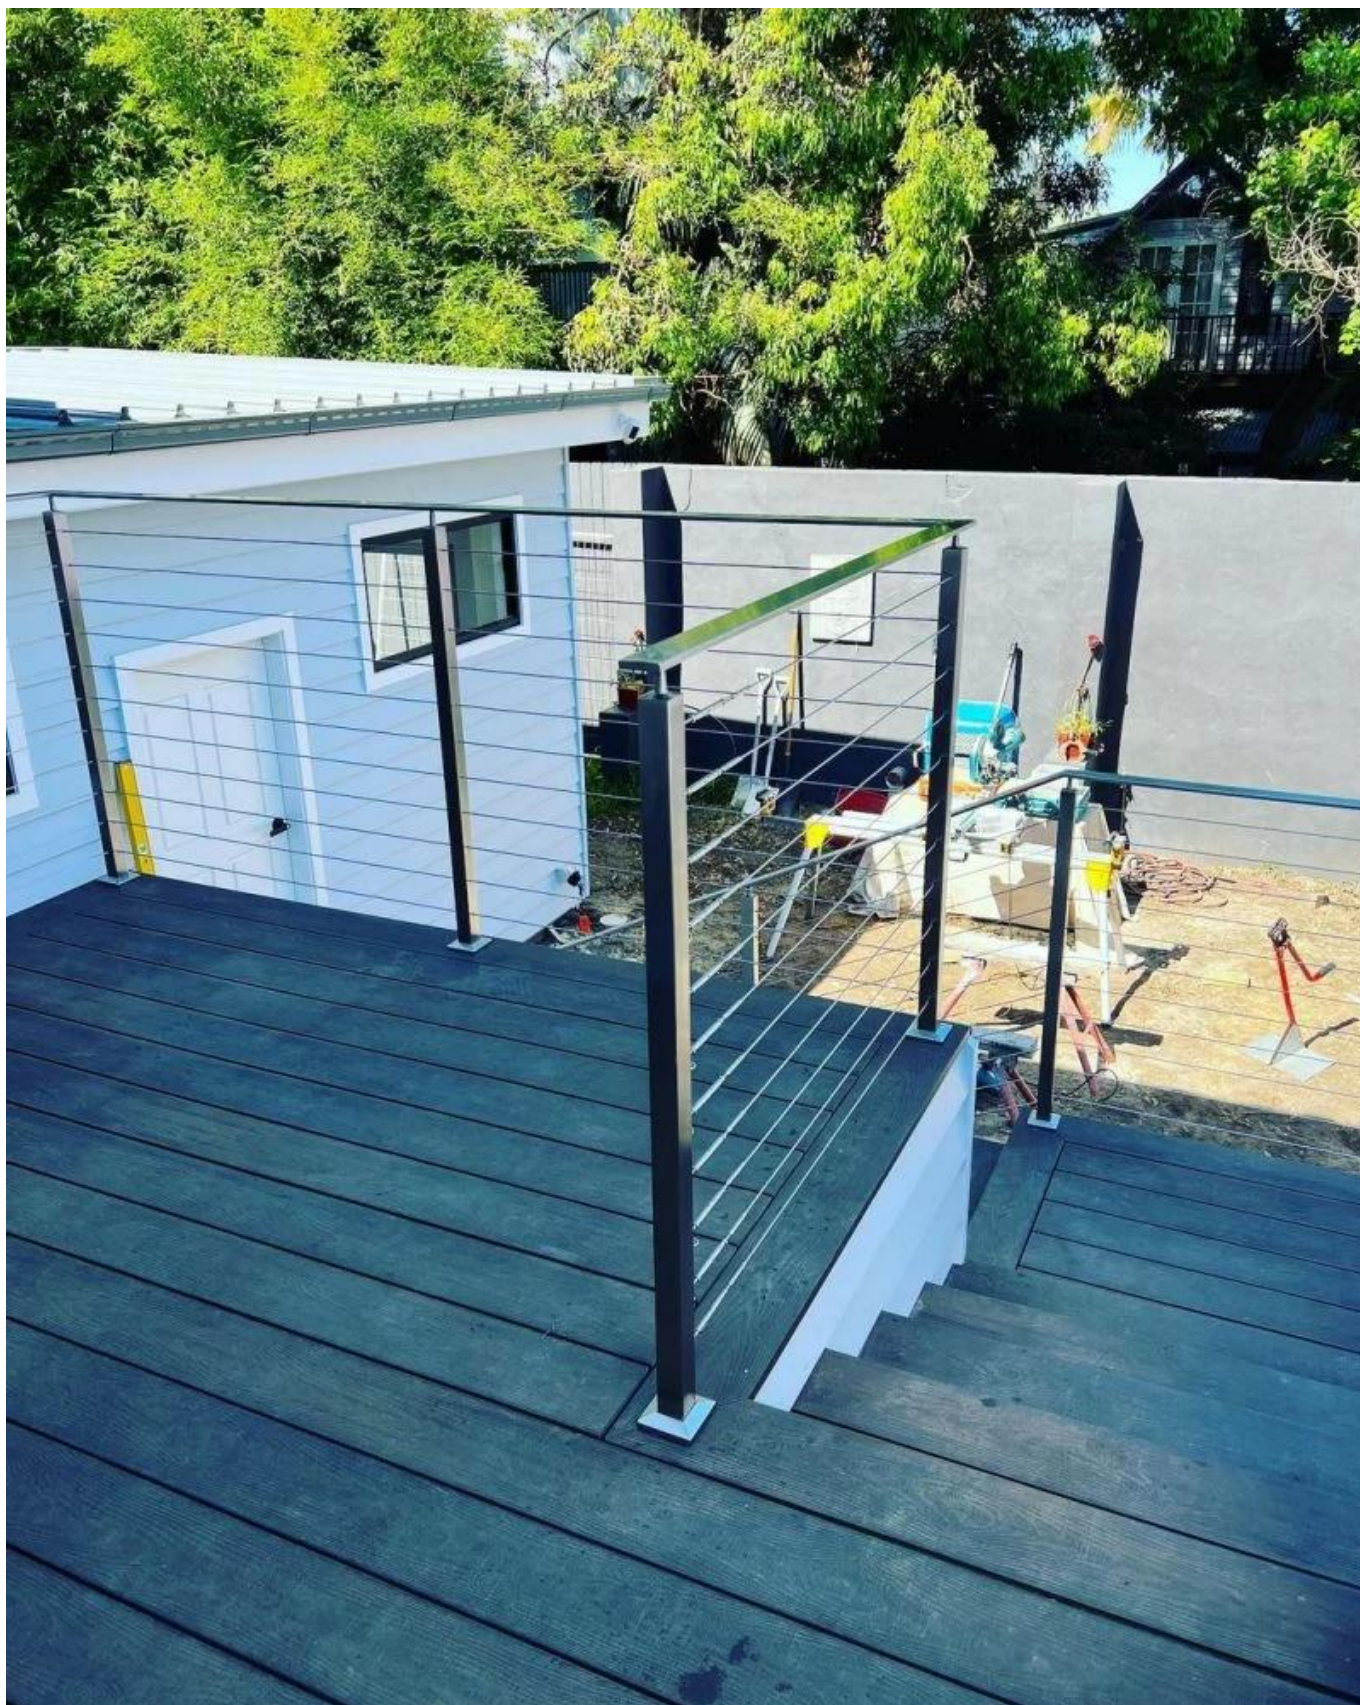

ProduitAfficher

Poste de garde-corps carrée(50 * 50 * 1.5mm, support supérieur Connectez-vous avec main courante ronde ou carrée, hauteur réglable)

KEBIL 科比奥®

Tendeurs de câbles et corde de fil

KEBIL 科比奥®

Dessin du système de garde-corps

Production de masse

Photo de projet pour escalier et balcon

Si vous êtes intéressé par eux, n'hésitez pas à me contacter.

Frank Fang

Téléphone / WhatsApp / WECHAT: +8615906261741