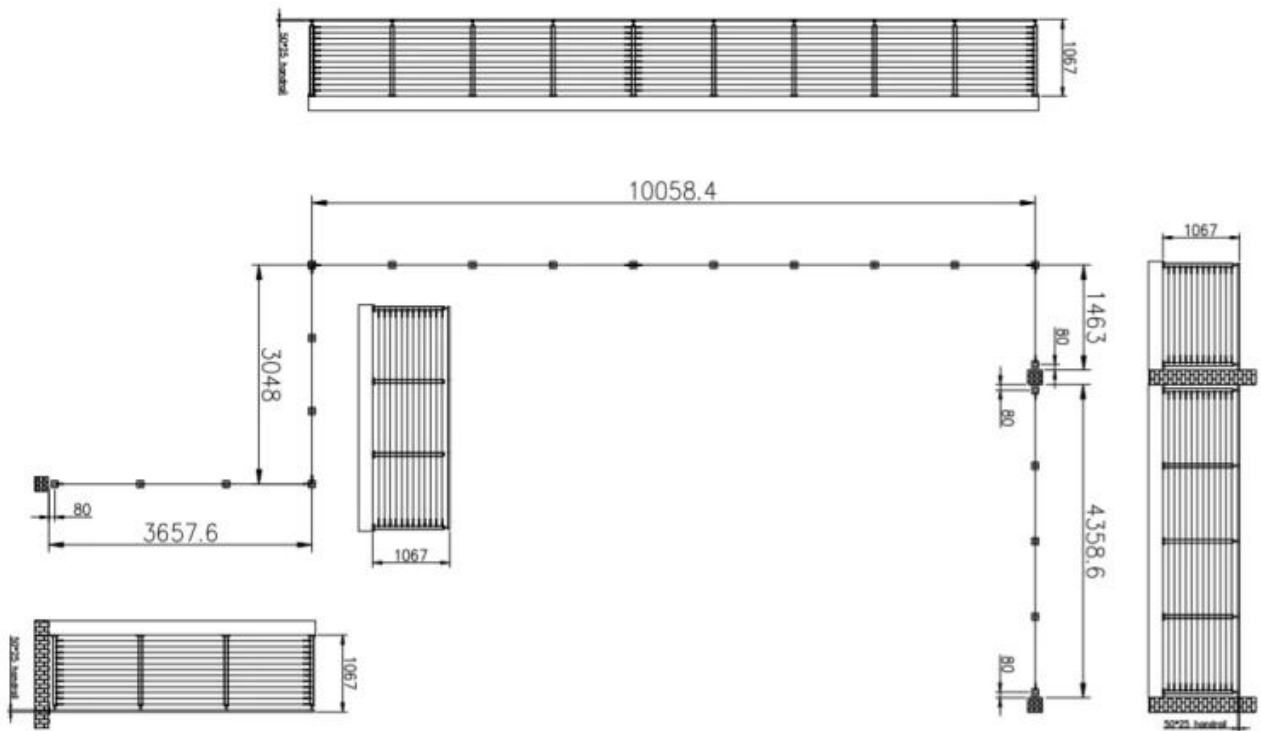

Dessin du système de garde-corps

Production de masse