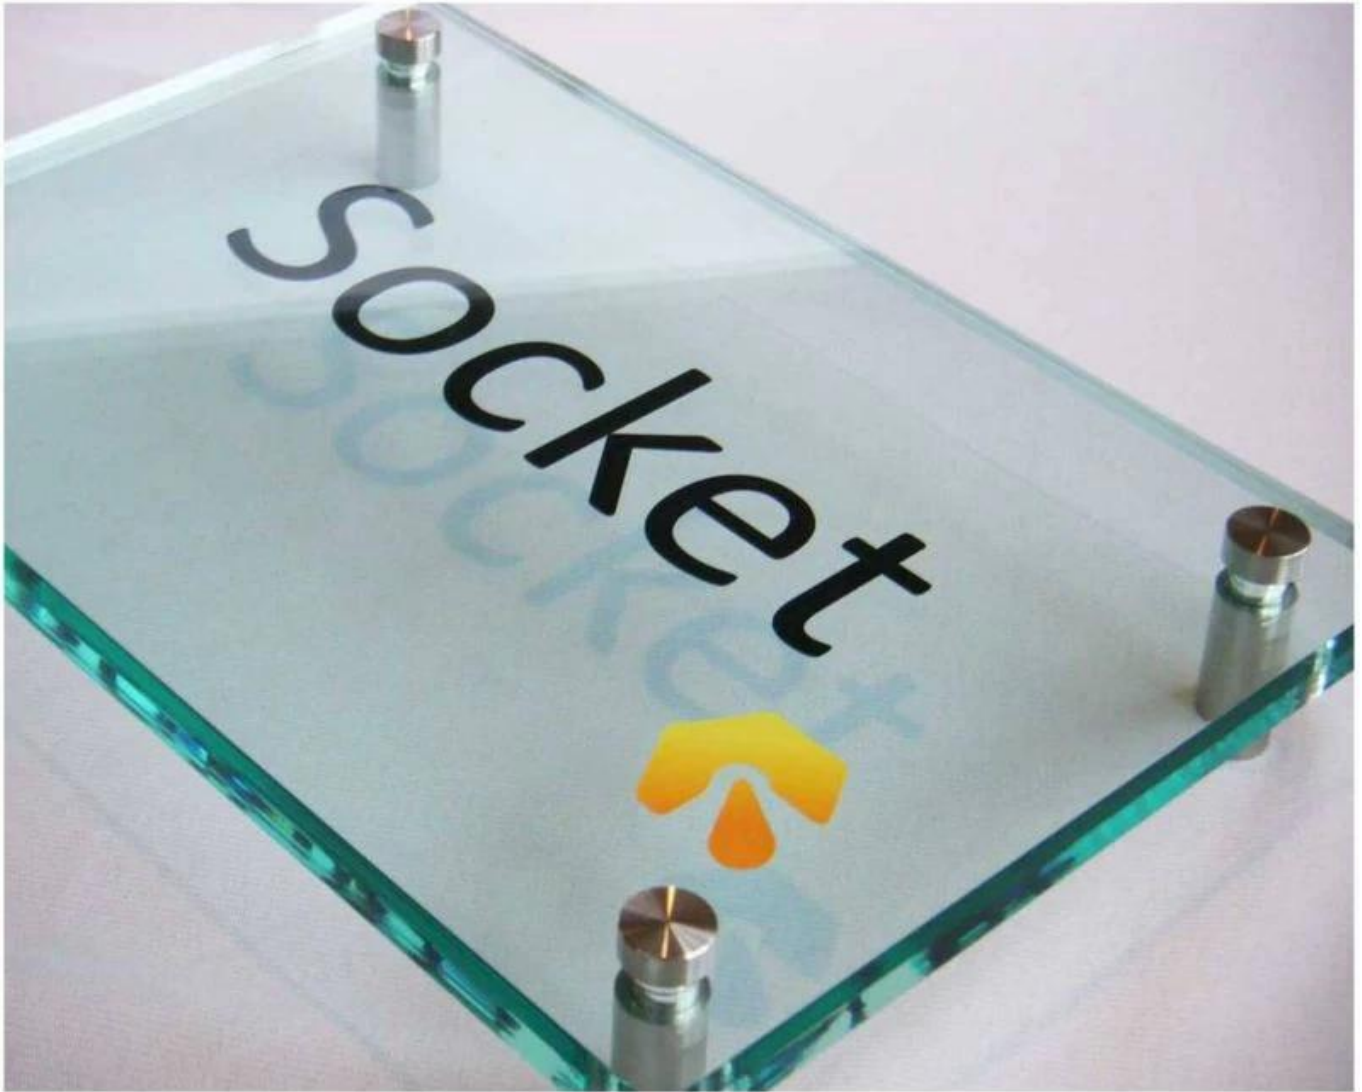

Si vous avez une demande d'enquête pour eux, n'hésitez pas à me contacter.

Franç fang