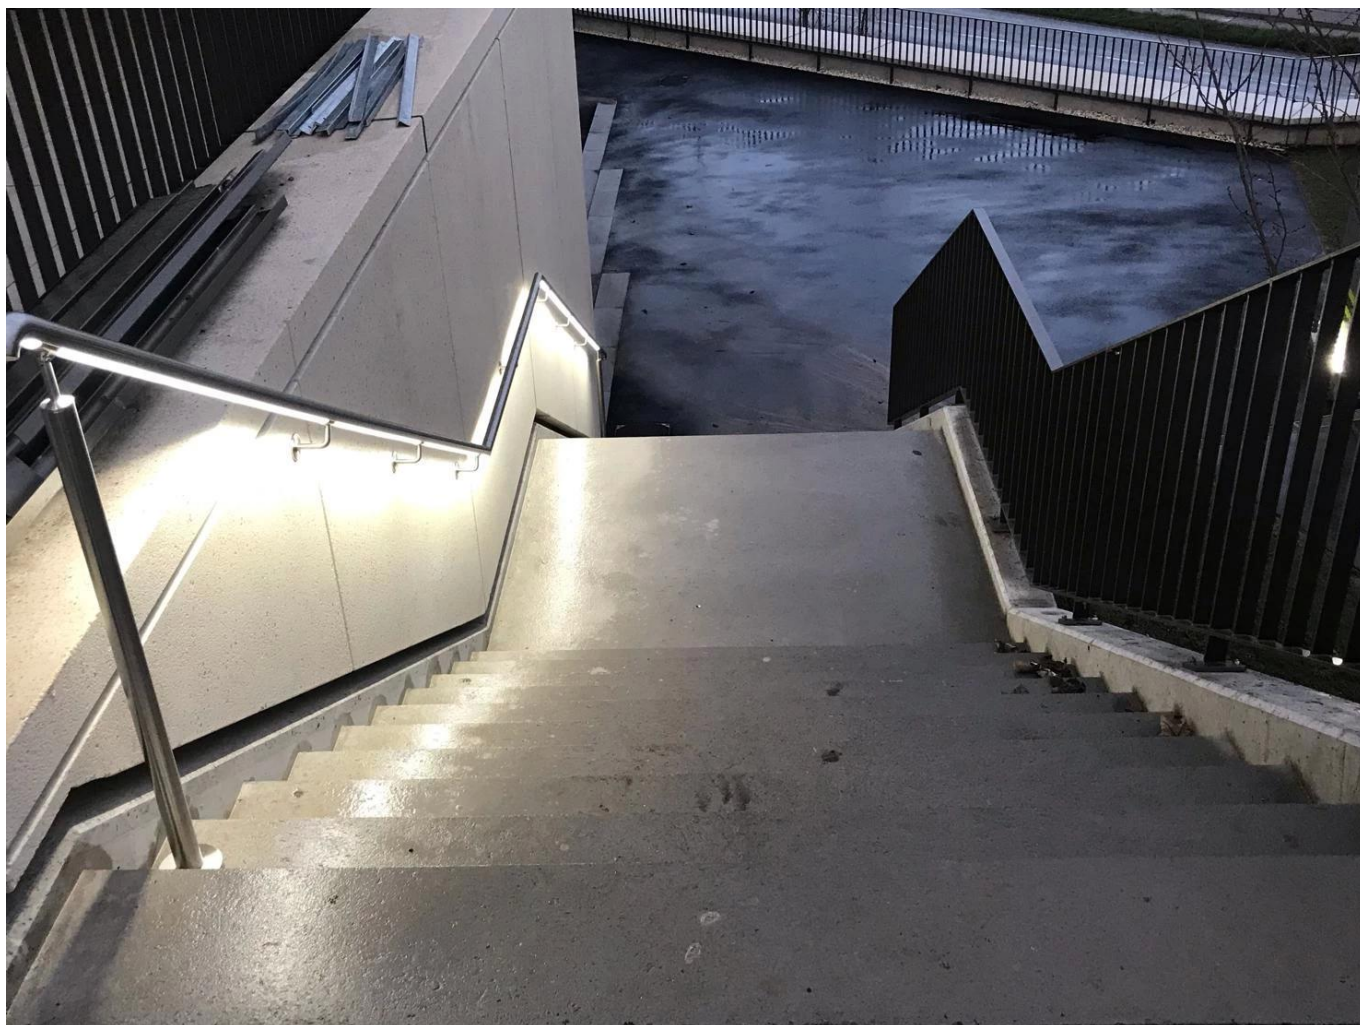

Conception de main courante en acier inoxydable d'escalier

Composant	spécification	Matériel	Surface
Balustrade	Φ50.8 * 1.5mm Φ42.4 * 1.5mm Φ38.1 * 1.5mm Φ25.4 * 1.5mm	Sus304 Sus316	Satin Miroir Noir
Sur support mural	Convient au tube à main courante correspondant	Sus304 Sus316	Satin Miroir Noir
Lumière LED	peut être changé en fonction de vos demandes	LED	dégager

Tubes à sous manutention:

Couleurs disponibles pour la lumière LED:

Warm white 暖白

White 正白

Yellow 黄光

Cold White 冷白

Red 红光

Green 绿光