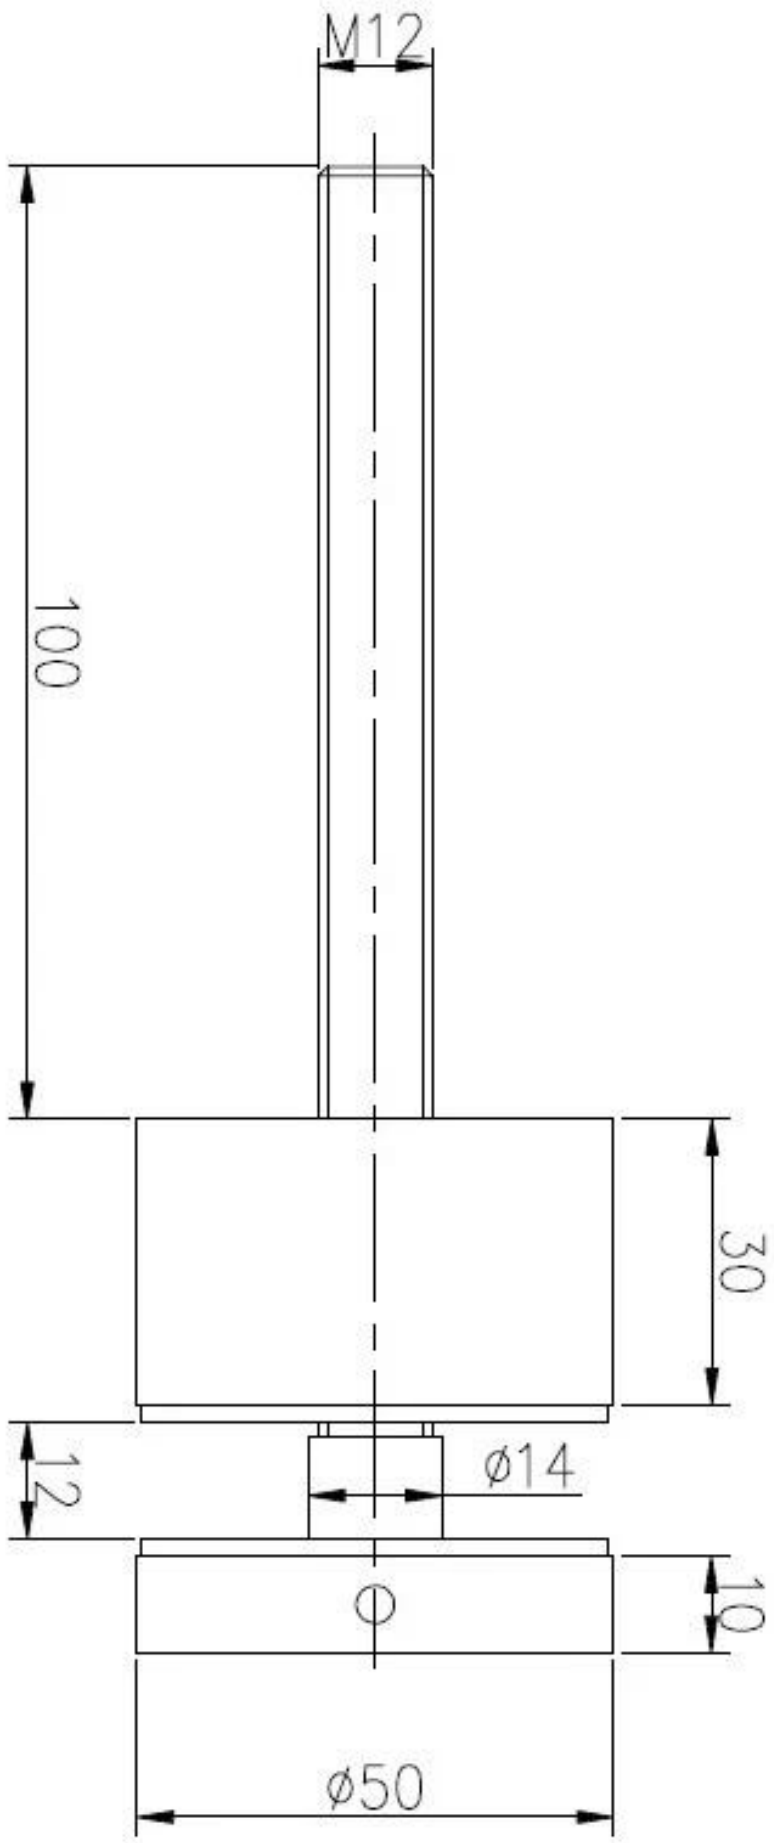

Escalier et le pont verre sans cadre balustrade impasse de verre en acier inoxydable

Standoff SF-50

SF-50

Taille et le dessin:

**Plus de photos:
vis à bois**

**Projet
Escalier intérieur**

Escalier extérieur et balcon