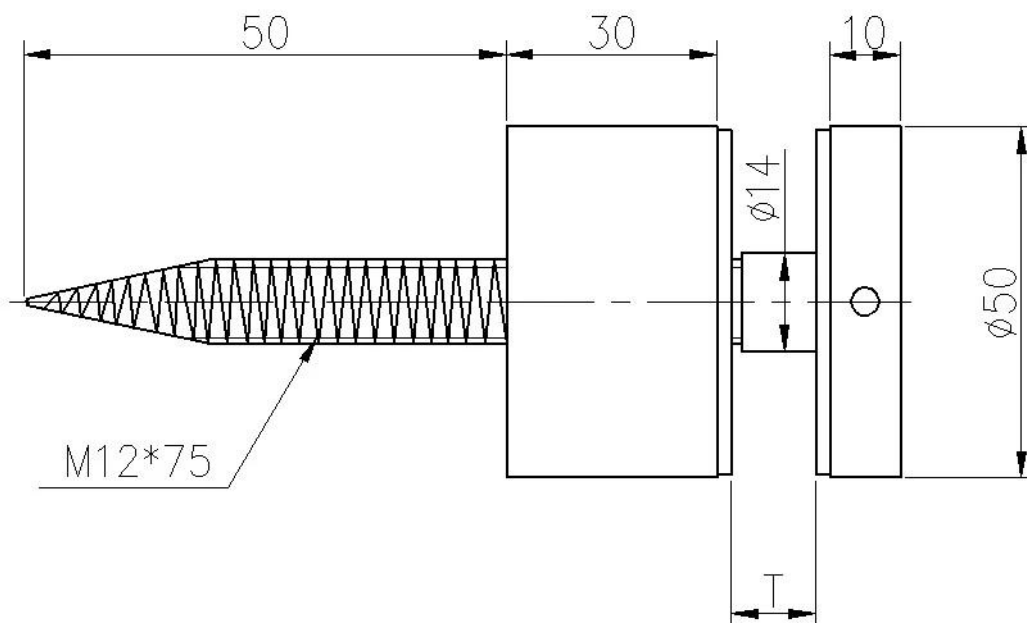

Escalier et le pont verre sans cadre balustrade impasse de verre en acier inoxydable

Standoff SF-50

SF-50

Taille et le dessin:

**Plus de photos:
vis à bois**

**Projet
Escalier intérieur**

Escalier extérieur et balcon