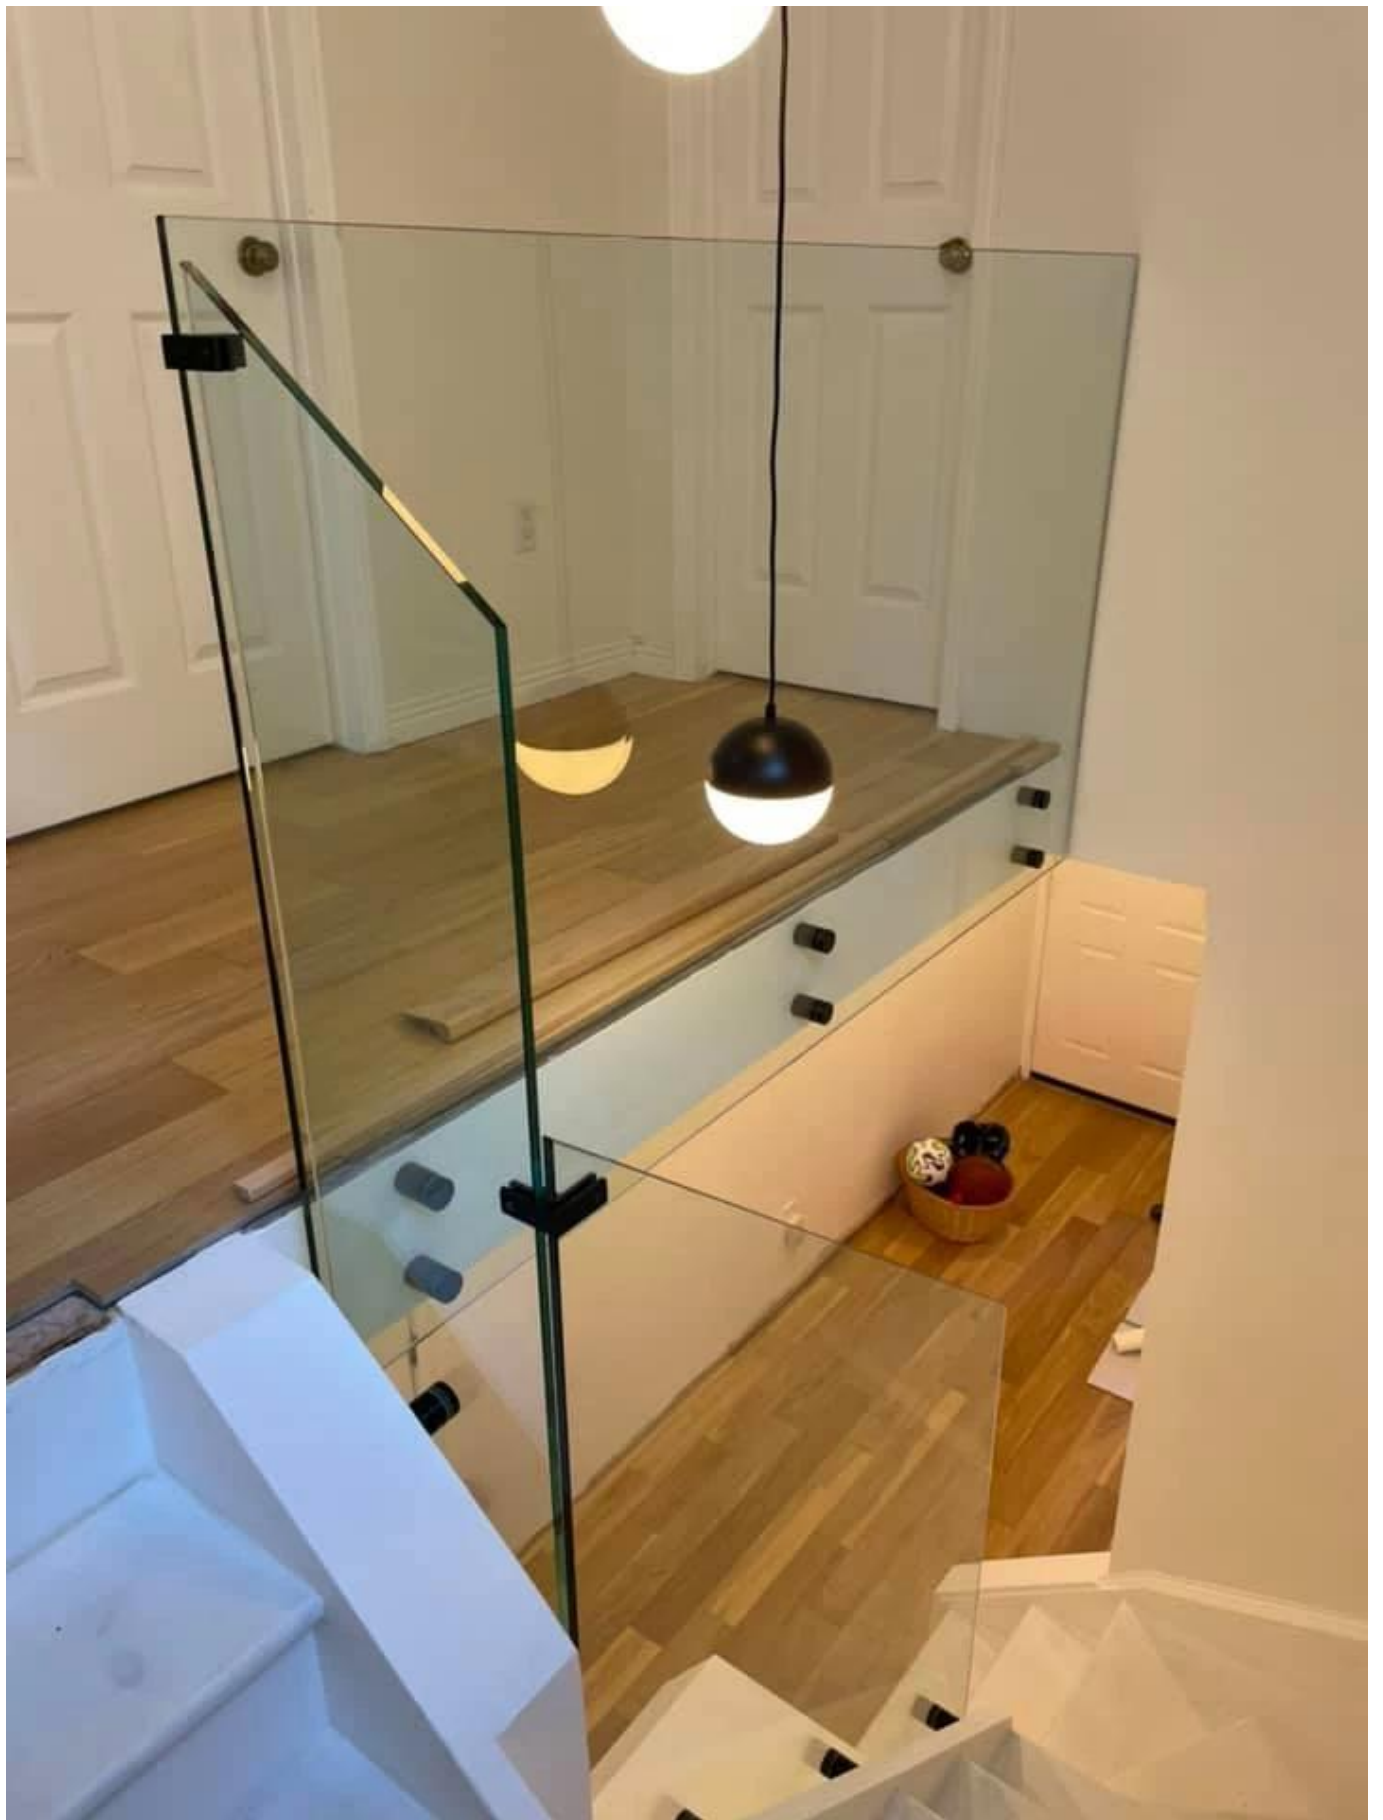

STANDOT GLASS BALUSTADE Design pour la clôture d'escalier intérieur

Prénom	STANDOT GLASS BALUSTADE Design pour la clôture d'escalier intérieur
Numéro de modèle:	SF-50
Diamètre	50mm
Processus productif	Traitement CNC
Matériel	304/316 Acier inoxydable.
Terminé	Satiné / miroir / noir
Installation	Mur de verre monté
Pour les épaisseurs de verre	10-19mm
MOQ.	10 pcs par voix

Les Rampe de verre C'est une barrière de sécurité qui devient de plus en plus populaire.

C'est avant tout une main courante protectrice qui protège ses utilisateurs des chutes possibles.

UNE **Fixation de points**Rampe de verre Il dispose de diverses applications:

Barrière de verre de sécurité pour la piscine et le patio

Balcon balustrade verre

Escalier en verre Rake

Garde-corps de sécurité pour l'atterrissage ou le loft.

En plus de notre **Railing en verre sur des profils**" Gamme, Kebil vous propose également une série de parapets de verre Adapté à vos besoins: Fixation des points, fixation de pince, fixation de profil latéral, encadrée de chaque côté, messages, etc ...