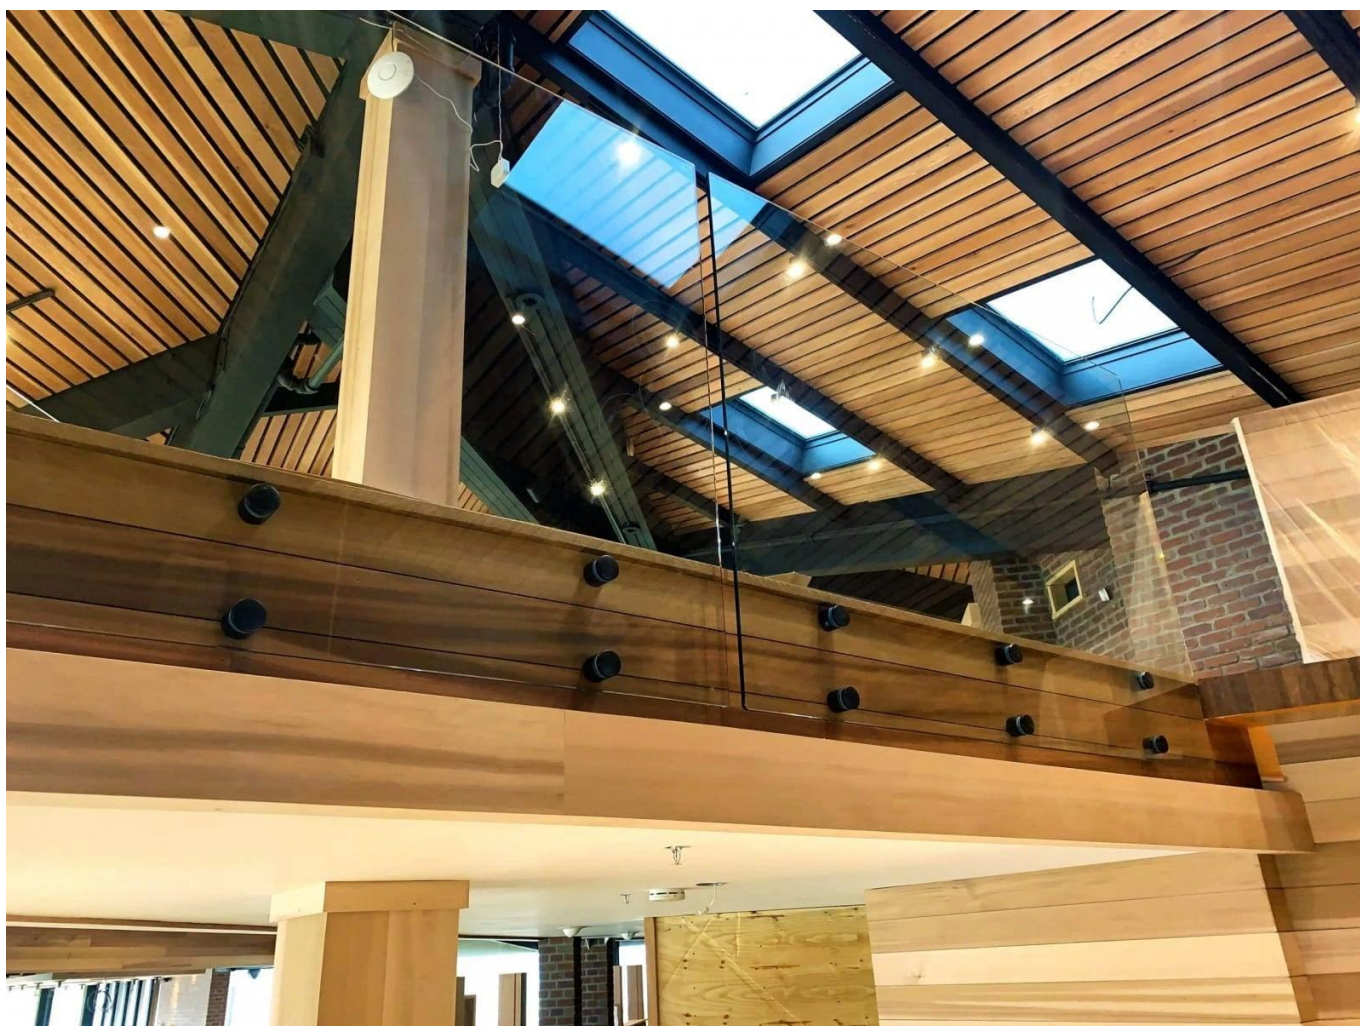

STANDOT GLASS BALUSTADE Design pour la clôture d'escalier intérieur

Prénom	STANDOT GLASS BALUSTADE Design pour la clôture d'escalier intérieur
Numéro de modèle:	SF-50
Diamètre	50mm
Processus productif	Traitement CNC
Matériel	304/316 Acier inoxydable.
Terminé	Satiné / miroir / noir
Installation	Mur de verre monté
Pour les épaisseurs de verre	10-19mm
MOQ.	10 pcs par voix

Les Rampe de verre C'est une barrière de sécurité qui devient de plus en plus populaire.

C'est avant tout une main courante protectrice qui protège ses utilisateurs des chutes possibles.

UNE **Fixation de points**Rampe de verre Il dispose de diverses applications:

Barrière de verre de sécurité pour la piscine et le patio

Balcon balustrade verre

Escalier en verre Rake

Garde-corps de sécurité pour l'atterrissage ou le loft.

En plus de notre **Railing en verre sur des profils**" Gamme, Kebil vous propose également une série de parapets de verre Adapté à vos besoins: Fixation des points, fixation de pince, fixation de profil latéral, encadrée de chaque côté, messages, etc ...