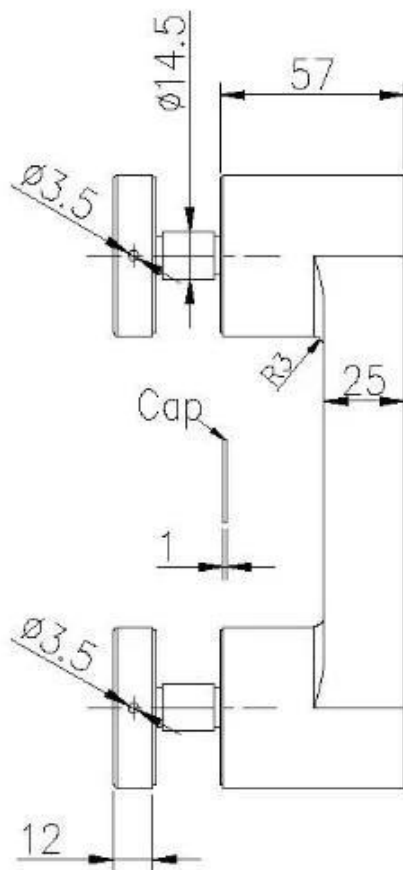

Solde en acier inoxydable Double Verre Tourneaux de verre montés sur latéral

Produitspectacle

Techniquedessin

ProductionPhotos

ProjetPhotos

Contactez-nous maintenant pour plus d'informations!

E-mail: sales04@launch-china.cn