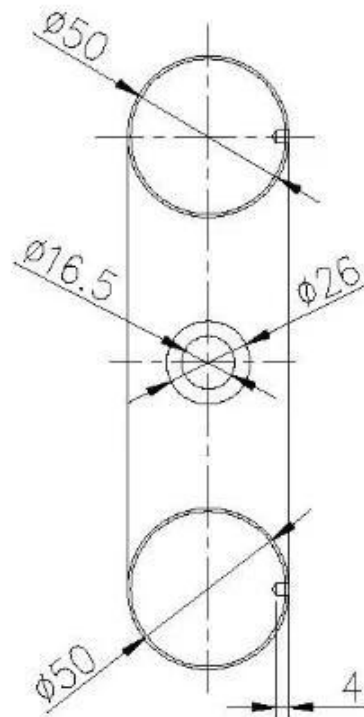

Solde en acier inoxydable Double Verre Tourneaux de verre montés sur latéral

Produitspectacle

Techniquedessin

ProductionPhotos

ProjetPhotos

Contactez-nous maintenant pour plus d'informations!

E-mail: sales04@launch-china.cn