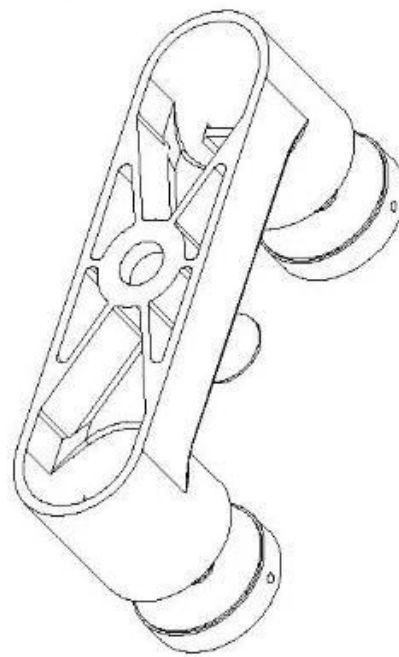

Solde en acier inoxydable Double Verre Tourneaux de verre montés sur latéral

Produitspectacle

Techniquedessin

ProductionPhotos

ProjetPhotos

Contactez-nous maintenant pour plus d'informations!

E-mail: sales04@launch-china.cn