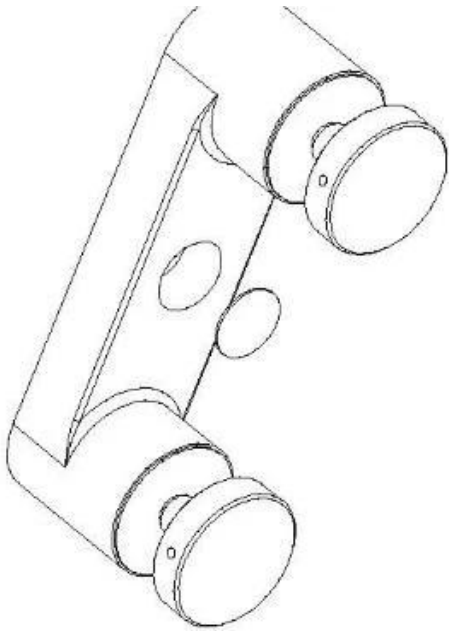

Solde en acier inoxydable Double Verre Tourneaux de verre montés sur latéral

Produitspectacle

Techniquedessin

ProductionPhotos

ProjetPhotos

Contactez-nous maintenant pour plus d'informations!

E-mail: sales04@launch-china.cn