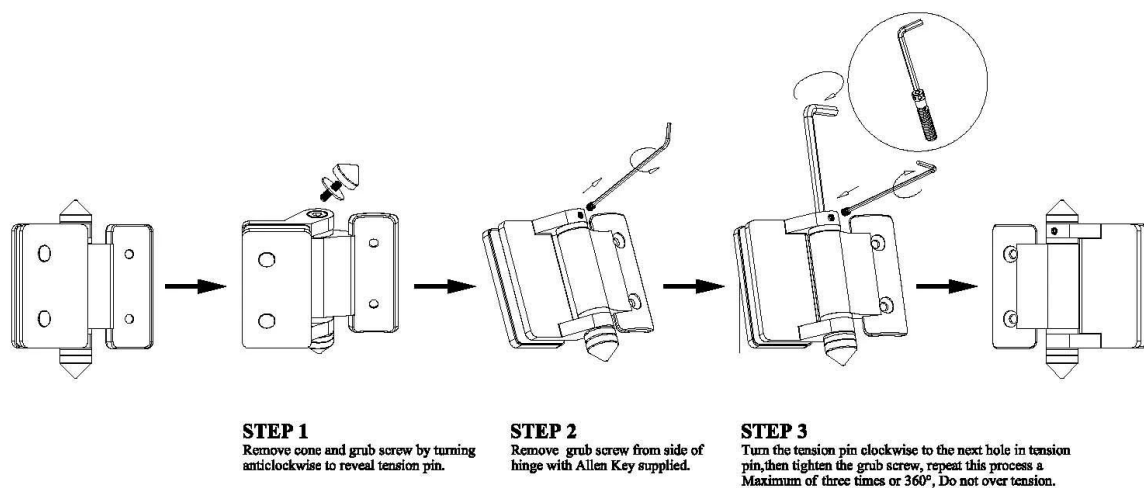

Verre de clôture de piscine pour poster la charnière pour 8mm de 10mm de 12mm d'épaisseur de verre à ressort à ressort à ressort chargé.

Spécifications de la clôture de la piscine Verre à poster

Numéro de modèle	G-p
Taper	Verre à poster la charnière
Matériel	Acier inoxydable 316
Finir	satin
Épaisseur du verre	8-12mm
Max.Poids de la feuille de porte	30kg par paire de charnière

Verre pour poster la charnière -

G-R2

Instructions for adjusting tension on Glass to Round post hinge

Trou Dessin pour la piscine Verre de clôture pour poster la charnière -

Clôture de piscine avec clôture de piscine Verre pour poster la charnière Photos de projet -