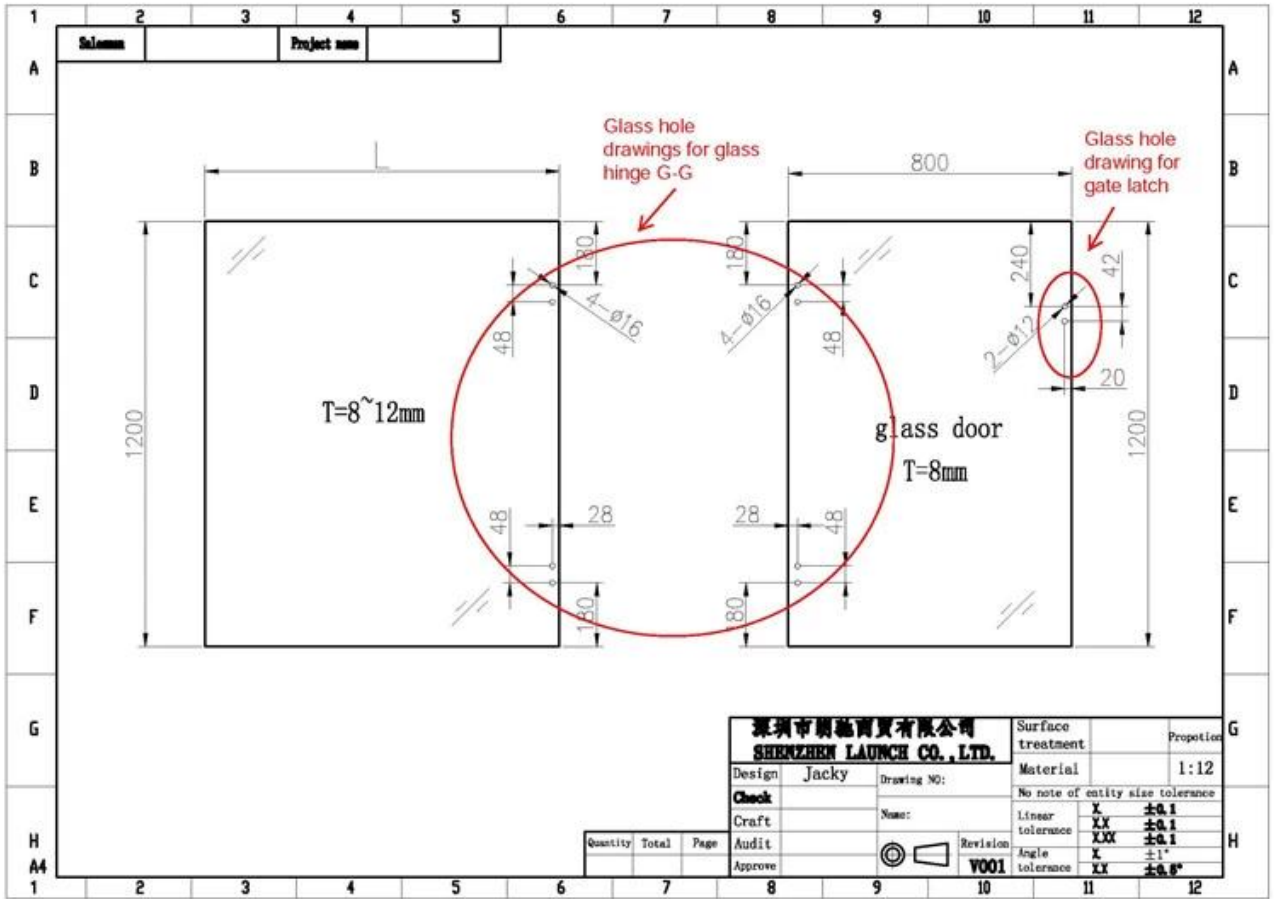

Verre de clôture de piscine pour poster la charnière pour 8mm de 10mm de 12mm d'épaisseur de verre à ressort à ressort à ressort chargé.

Spécifications de la clôture de la piscine Verre à poster

Numéro de modèle	G-p
Taper	Verre à poster la charnière
Matériel	Acier inoxydable 316
Finir	satin
Épaisseur du verre	8-12mm
Max.Poids de la feuille de porte	30kg par paire de charnière

Verre pour poster la charnière -

G-R2

Instructions for adjusting tension on Glass to Round post hinge

Trou Dessin pour la piscine Verre de clôture pour poster la charnière -

Clôture de piscine avec clôture de piscine Verre pour poster la charnière Photos de projet -