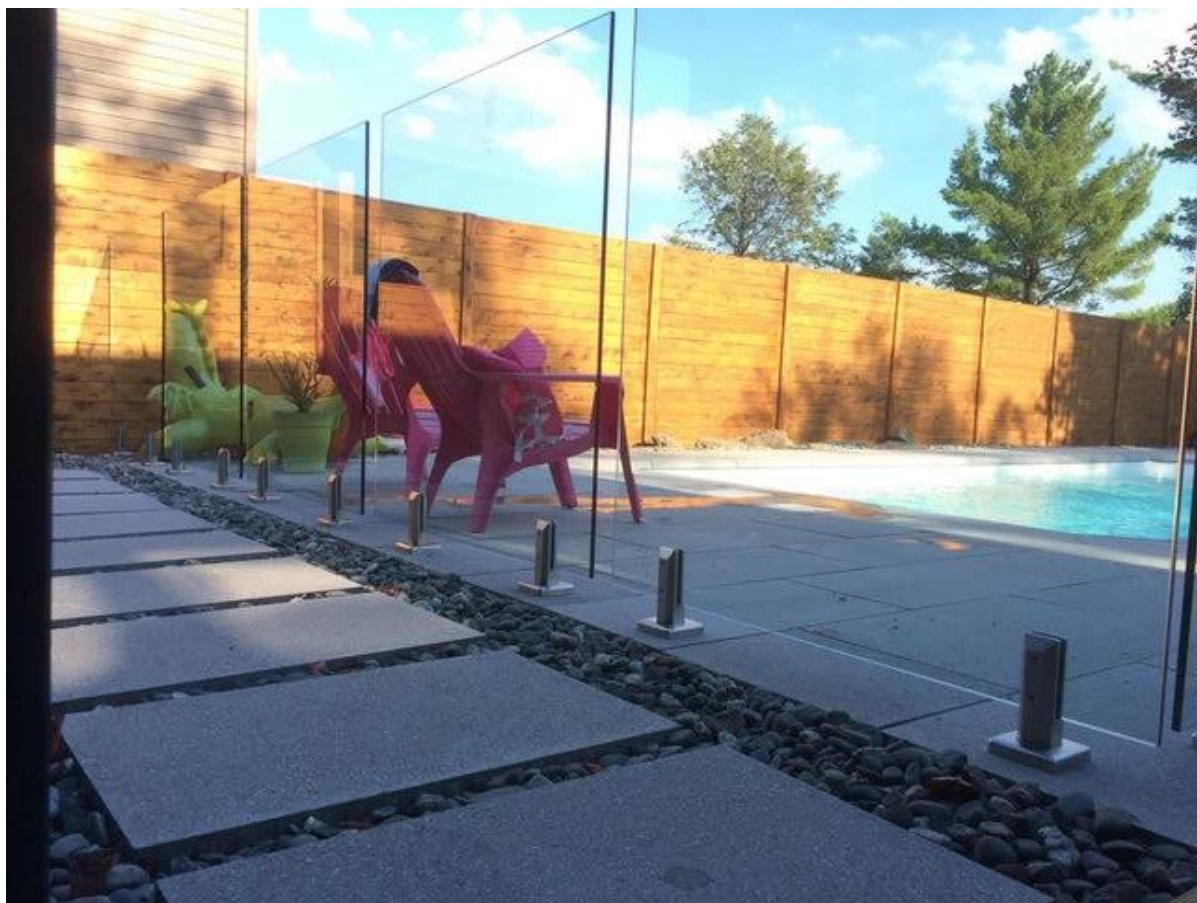

Trempé piscine verre sans cadre clôtures

Produit y compris:

Matériel en acier inoxydable: robinet de verre, charnière, verrou, pinces etc;
trempé / stratifié 6mm de verre pour 13.52mm;

SPIGOT SBM VERRE

Plaque de base carrée et de la couverture;

Aucune percée sur verre;

À terrasse / balcon

S'il vous plaît cliquer sur le lien ci-dessous pour plus d'informations:

<http://www.chinabalustrade.com/products/Frameless-glass-pool-fence-project-stainless-steel-hardware-manufacturer.html#.VkVfGNlwjDc>