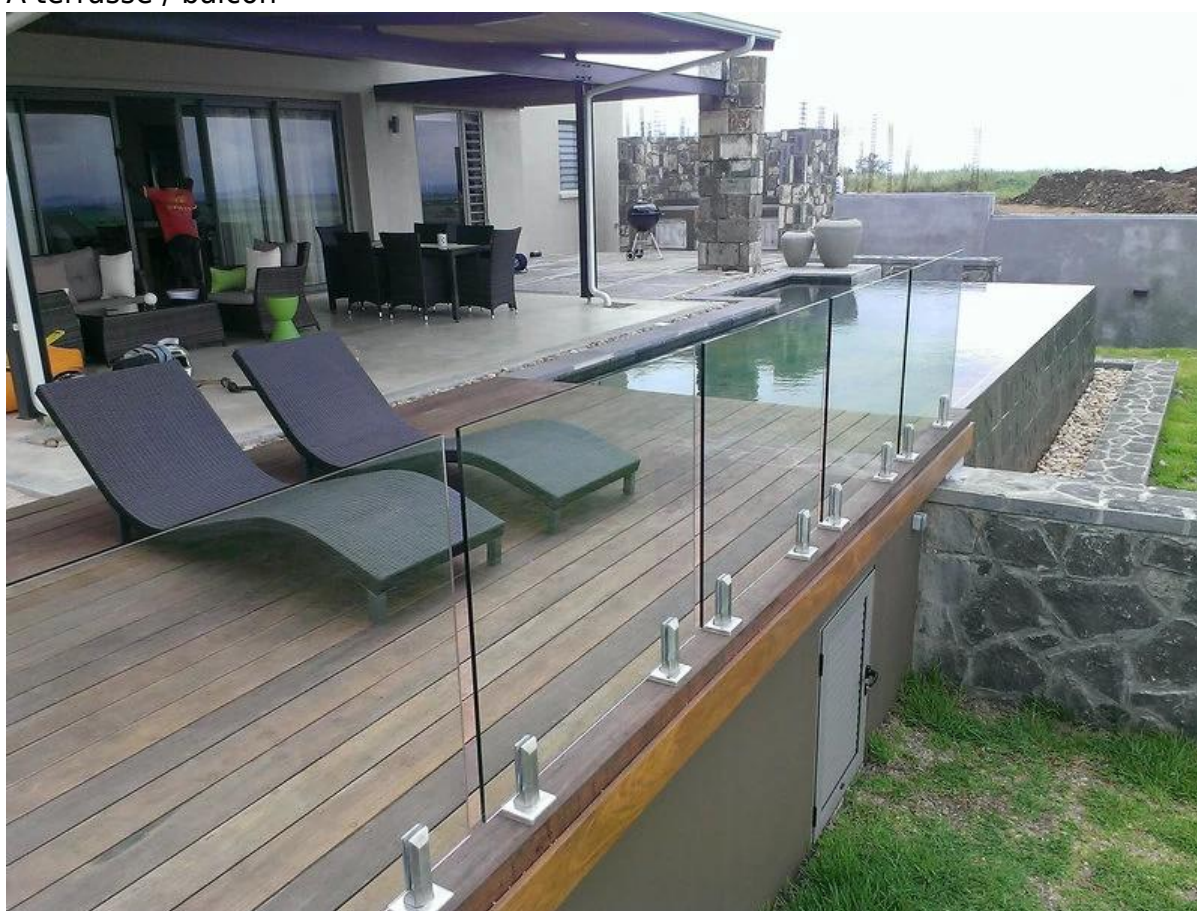

Trempé piscine verre sans cadre clôtures

Produit y compris:

Matériel en acier inoxydable: robinet de verre, charnière, verrou, pinces etc;
trempé / stratifié 6mm de verre pour 13.52mm;

SPIGOT SBM VERRE

Plaque de base carrée et de la couverture;

Aucune percée sur verre;

À terrasse / balcon

S'il vous plaît cliquer sur le lien ci-dessous pour plus d'informations:

<http://www.chinabalustrade.com/products/Frameless-glass-pool-fence-project-stainless-steel-hardware-manufacturer.html#.VkVfGNlwjDc>