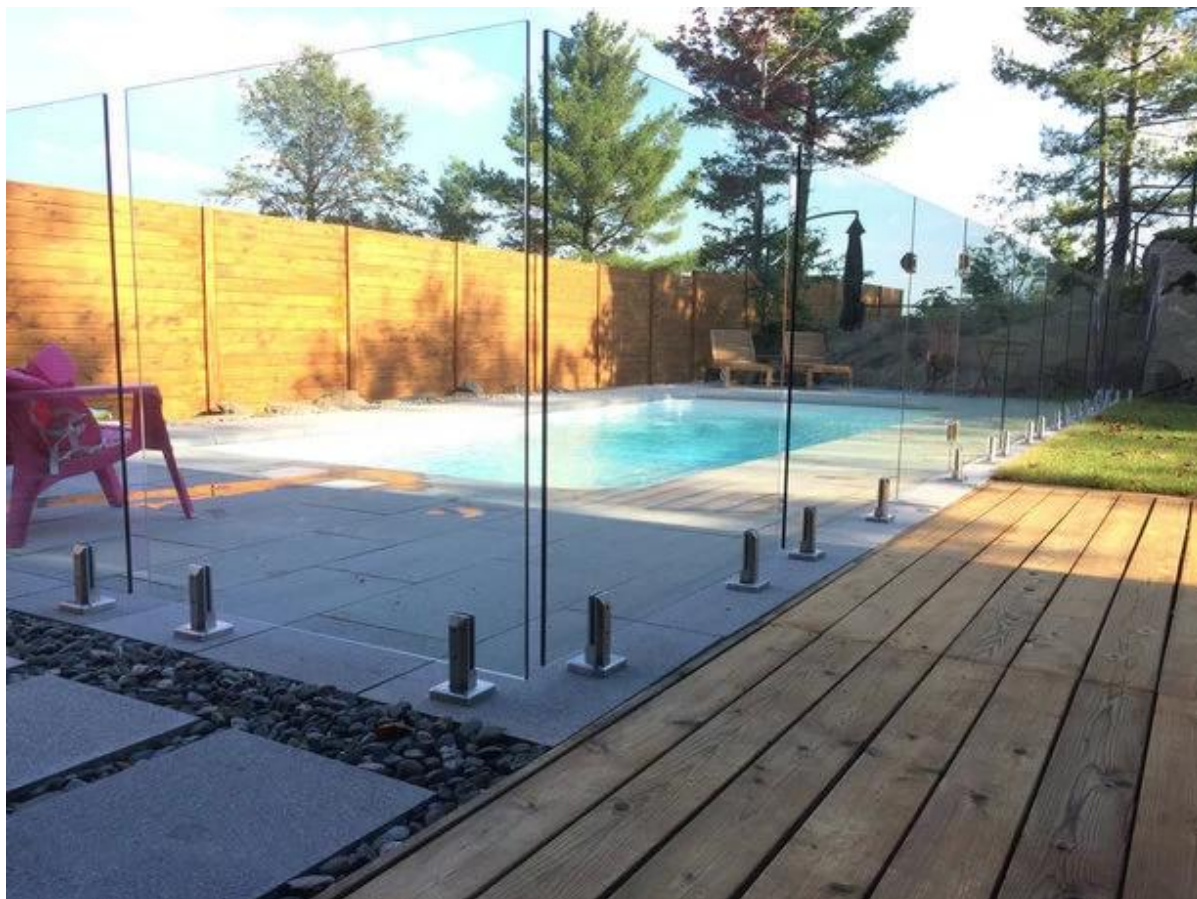

Trempé piscine verre sans cadre clôtures

Produit y compris:

Matériel en acier inoxydable: robinet de verre, charnière, verrou, pinces etc;
trempé / stratifié 6mm de verre pour 13.52mm;

SPIGOT SBM VERRE

Plaque de base carrée et de la couverture;

Aucune percée sur verre;

À terrasse / balcon

S'il vous plaît cliquer sur le lien ci-dessous pour plus d'informations:

<http://www.chinabalustrade.com/products/Frameless-glass-pool-fence-project-stainless-steel-hardware-manufacturer.html#.VkVfGNlwjDc>