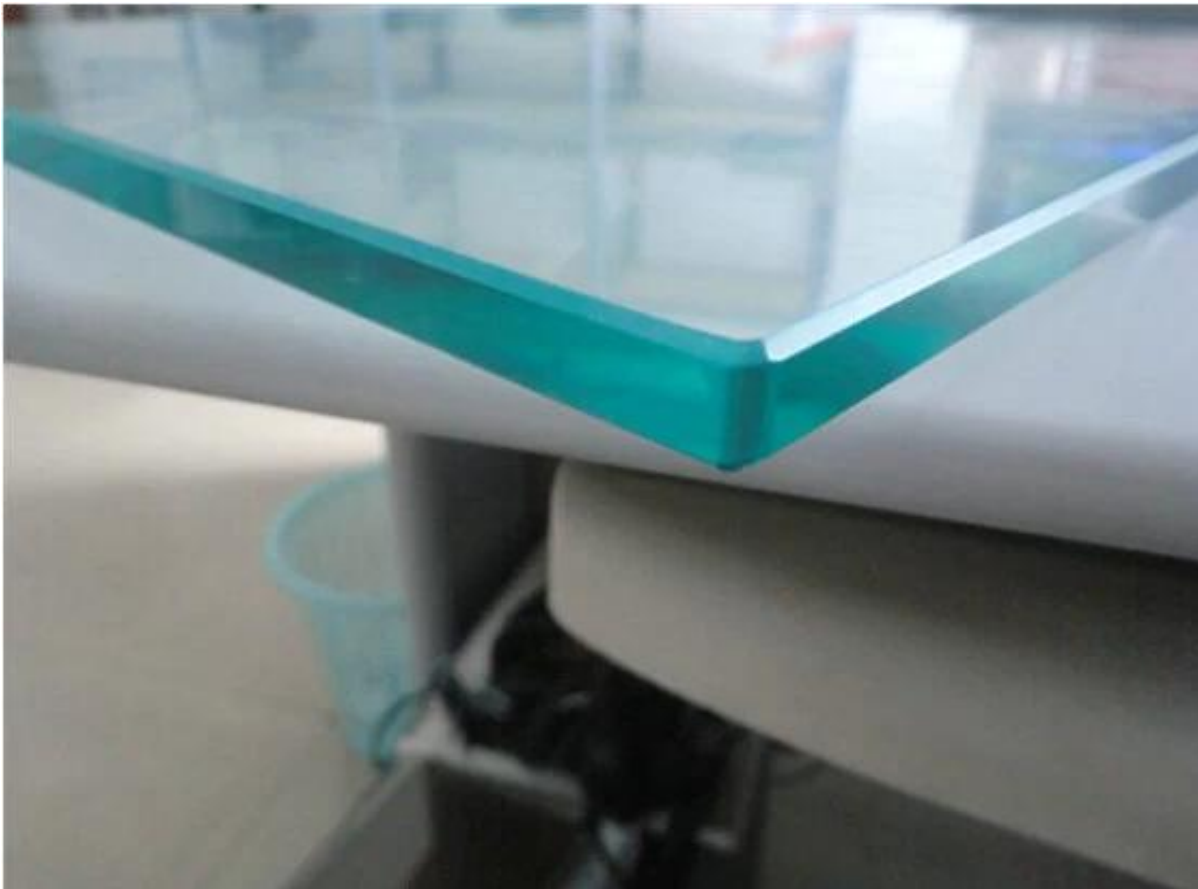

## Verre trempé

Avantage: coffre-fort, fort et inoffensif lorsqu'il est cassé en morceaux;

Épaisseur: 6-12mm pour clôture, garde-corps, balustrade;

taille et la forme: couper à la taille et la forme;

Couleur: clair, le gel, la grise pas voir à travers;

forfait: entièrement boîte de contreplaqué;

Standard: norme australienne, conforme au code du bâtiment américain;

origine: Shenzhen, en Chine

Effacer voir à travers le verre trempé;

bord et coin sécuritaire;

Givre pas voir à travers:

verre feuilleté avec le gel stratification blanc;

Les emballages en verre: boîte en bois;

Projet:  
Verre clôtures de piscine;

Trempe balustrade en verre avec Postes en acier inoxydable

Le verre trempé est largement utilisé à la maison et decoreation projet de construction

commercial, tels que balcon, terrasse, terrasse à vue panoramique, escalier et ainsi de suite.

Il est très fort et sûr comme une barrière de protection et la balustrade, et il sera morceaux inoffensifs quand cassé.