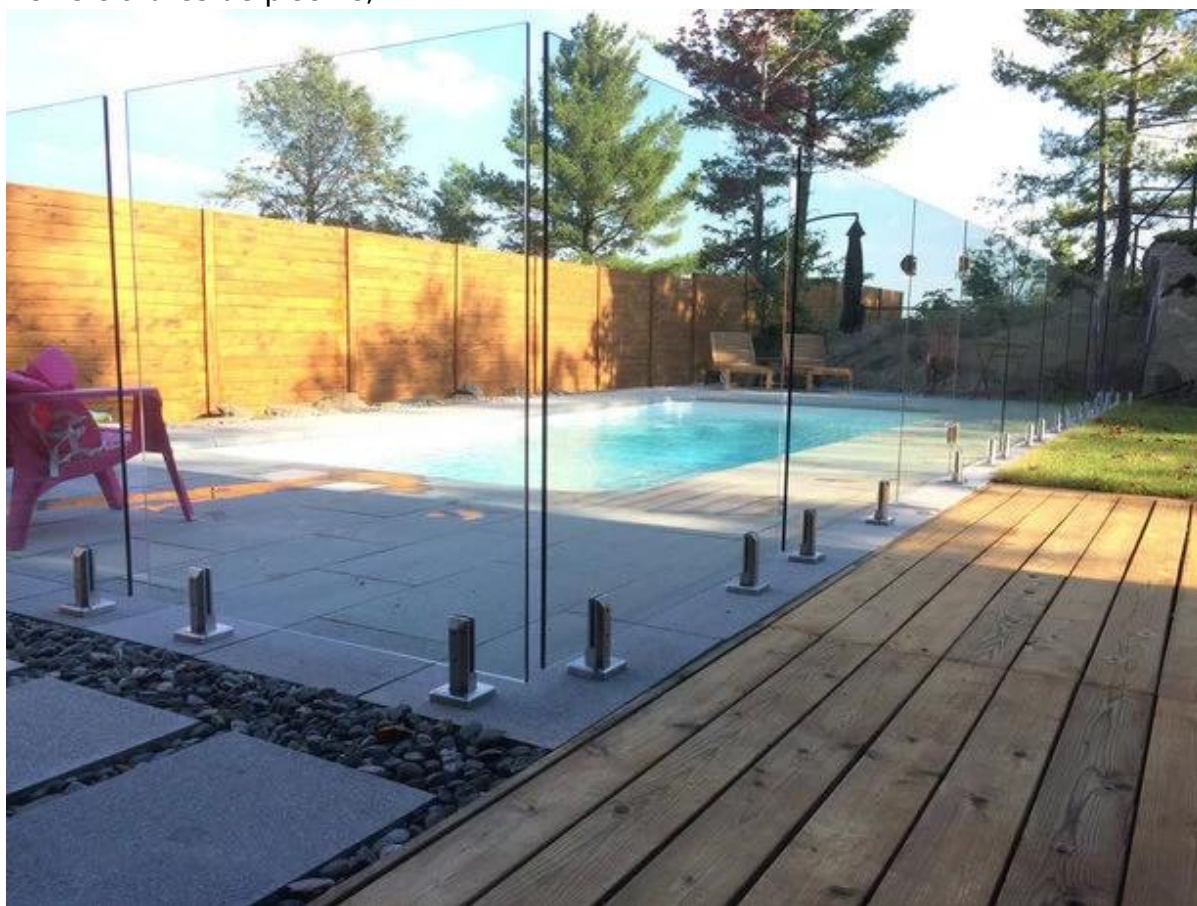

Givre pas voir à travers:

verre feuilleté avec le gel stratification blanc;

Les emballages en verre: boîte en bois;

Projet:  
Verre clôtures de piscine;

Trempe balustrade en verre avec Postes en acier inoxydable

Le verre trempé est largement utilisé à la maison et decoreation projet de construction

commercial, tels que balcon, terrasse, terrasse à vue panoramique, escalier et ainsi de suite.

Il est très fort et sûr comme une barrière de protection et la balustrade, et il sera morceaux inoffensifs quand cassé.