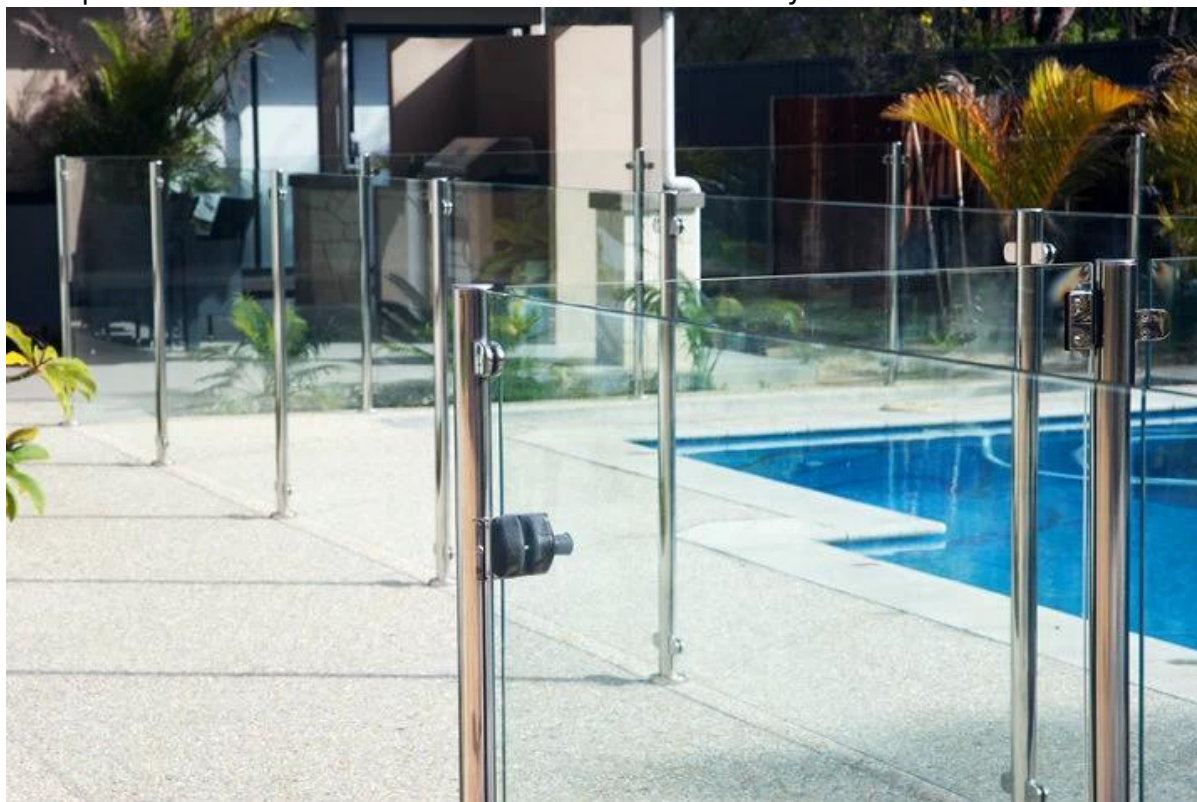

Givre pas voir à travers:

verre feuilleté avec le gel stratification blanc;

Les emballages en verre: boîte en bois;

Projet:  
Verre clôtures de piscine;

Trempe balustrade en verre avec Postes en acier inoxydable

Le verre trempé est largement utilisé à la maison et decoreation projet de construction

commercial, tels que balcon, terrasse, terrasse à vue panoramique, escalier et ainsi de suite.

Il est très fort et sûr comme une barrière de protection et la balustrade, et il sera morceaux inoffensifs quand cassé.