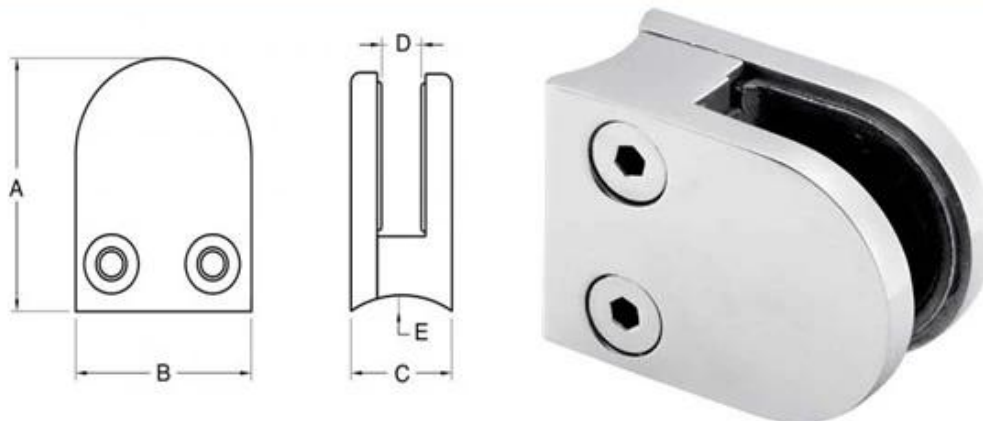

Pour compléter pôles inox pince en acier pour la tenue de verre

Verre pince pour poster, verre collier de verre, au mur pince

Voici l'image de nos images:

Item No.	A	B	C	D	E
G103R	52	40	22	8	R-21.5
G104R	52	40	26	12	R-21.5
G105R	58	45	28	14	R-25.4
Suitable for 6-12mm glass					