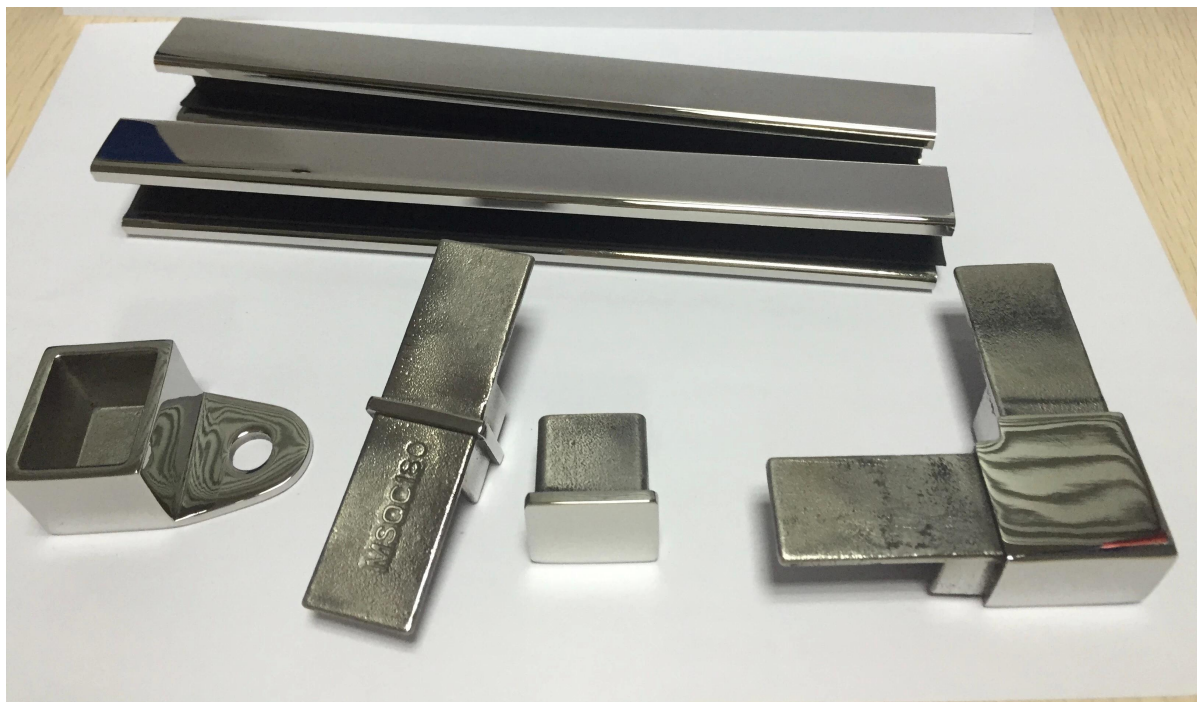

Top slot mini connecteur d'accessoires de main courante et le mur monté support de récepteur

fente main courante, tube de fente, rainure main courante et tous les accessoires sont offerts.

Nous fournissons 2 sortes de main courante gorge:

1: Round main courante de la gorge

2: Square rainure main courante

Round rainure main courante:

Round slot handrail & fittings

slot handrail length : 5.8 meters

round handrail fittings :		
round cap		
round wall to rail connector		
round 180 deg. connector		
round 90 deg. connector		

Place rainure main courante

Square slot handrail & fittings

slot handrail length : 5.8 meters

Square handrail fittings :

Square cap

Square wall to rail connector

Square 180 deg. Connector

Square 90 deg. Connector