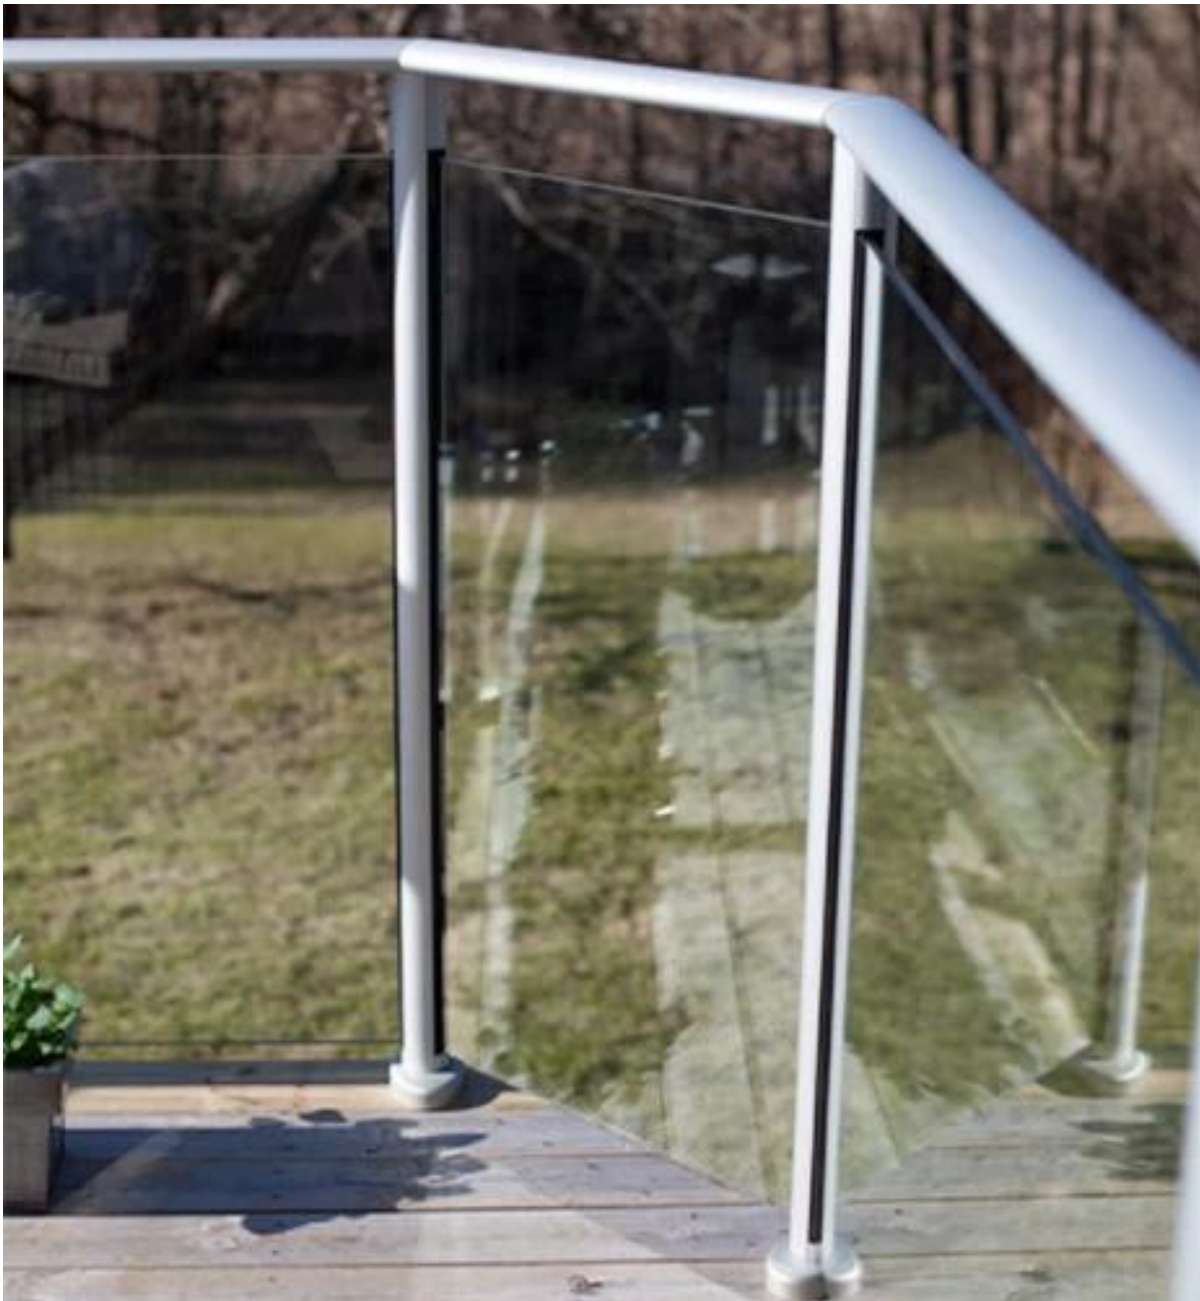

2. articulation centrale

Chapeau 3 de fin

4. mur au connecteur de rail

spectacle du projet:

nous avons aussi [carré mini-rail, dans les systèmes de garde-corps balcon de verre, des balustrades et amp; mains courantes](#)
[antirouille matériel en acier inoxydable sans cadre verre conception d'escrime piscine robinet en verre de clôture](#)

KEBIL 科比奥™

ISO
9001:2008
REGISTERED

Factory Audit

www.launch-china.cn

[acier inoxydable balcon extérieur balustrade, terrasse décoratif balustrade, montage main courante pour la conception de garde-corps en verre](http://www.launch-china.cn)

[poudre d'aluminium revêtu de poste, aluminium, verre balustrade poste, pour les clôtures de piscine / balustrade](#)

[Qui sommes-nous, système de verre de balustrade extérieure rampe en verre, main courante pour escalier extérieur, piscine matériel de clôture, fil corde balustrade, s'il vous plaît me contacter sans hésitation. Nouvelles, système de verre de balustrade extérieure rampe en verre, main courante pour escalier extérieur, matériel piscine de clôture, garde-corps à câble, Vous pouvez également en savoir plus sur nous.](#)