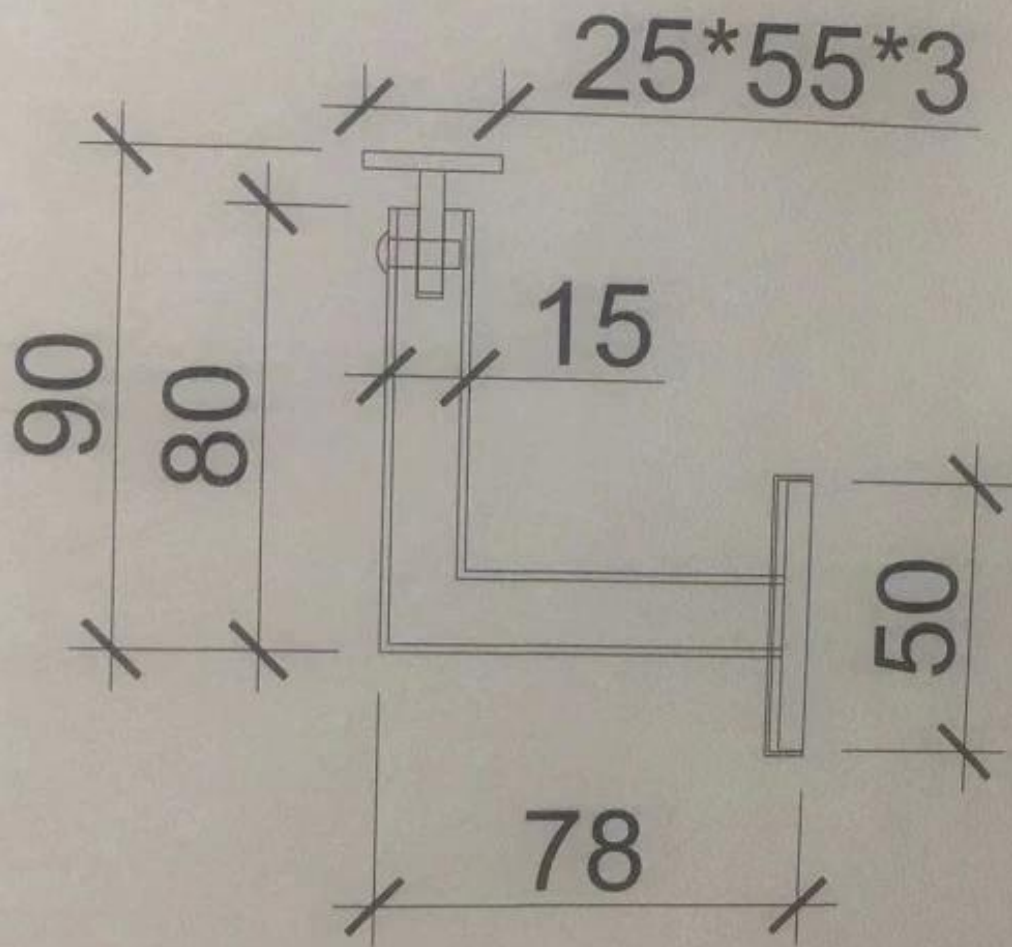

<b>Nom du produit</b>	Support de main courante en acier inoxydable
<b>Numéro de modèle</b>	P715
<b>Matériel</b>	304 / 316L
<b>MOQ</b>	1 pièce
<b>Heure de livraison</b>	Normalement 7-10 jours pour les échantillons, 30-55 jours pour la commande en gros.
<b>Paiement</b>	T/T, LC, Cash, etc. Normalement 30% par T/T à l'avance, solde à payer avant expédition.
<b>Emballage</b>	Chaque pièce sera emballée par du bois perlé, puis plusieurs pièces seront emballées dans un carton

**Dimension:**

**Bienvenue à contacter pour plus de détails:**

**Veille**

**Courriel : [sales03@launch-china.cn](mailto:sales03@launch-china.cn)**

**HP/WhatsApp : 8613686807796**