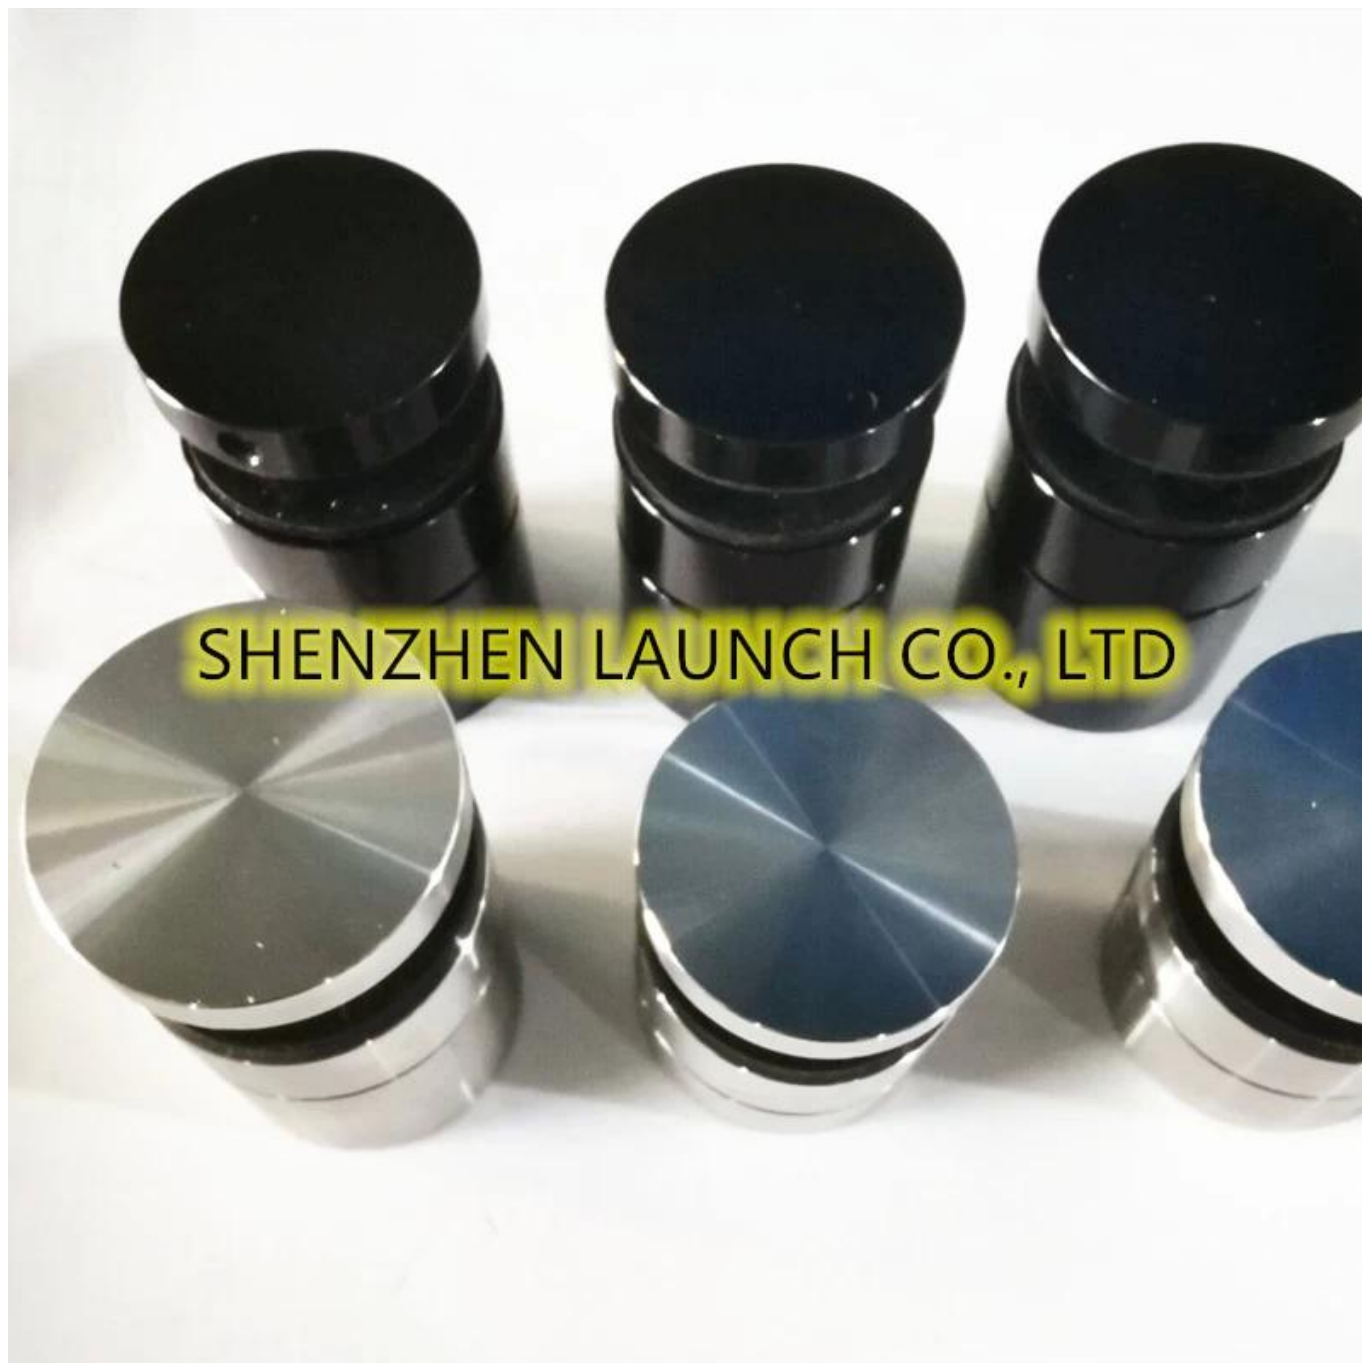

**Vente en gros verre en acier inoxydable de 10-12mm à la distance murale Pincés d'arrêt réglables pour les balustrades de balustrade en verre sans cadre.**

1) Spécifications:

Pourverreépaisseur	10-19mm
Matériel	304/316inoxydableacier
Finir	satin,miroir,matnoir
Taillesdisponible	30/38 / 40/45 / 50mm,personnalisé
Verredes trous	Nécessaire
Montage	bétonou alorsboismonter

DIMENSIONS POUR STANDOFS ET BILTS AJUSTABLES -

Finition usinée de colliers d'intentage réglables en acier inoxydable de 10-12mm -

Finition noire mat de 3-12mm Pinces d'attente réglables en acier inoxydable de 10-12mm -

**Plus de conceptions de survêtement de verre:**

Part No.	Material	Finish	Body	Bolt size
<ul style="list-style-type: none"> <li>▪ SF-30</li> <li>▪ SF-40</li> <li>▪ SF-50</li> <li>▪ SF-50A</li> </ul>	<ul style="list-style-type: none"> <li>▪ AISI 304</li> <li>▪ AISI 316</li> </ul>	<ul style="list-style-type: none"> <li>▪ Satin</li> <li>▪ Mirror</li> </ul>	<ul style="list-style-type: none"> <li>▪ 30x10; 30x25mm</li> <li>▪ 40x10; 40x30mm</li> <li>▪ 50x12; 50x30mm</li> <li>▪ 50x12; 50x50mm</li> <li>▪ silicon rubber gasket included</li> </ul>	<ul style="list-style-type: none"> <li>▪ M10x120 bolt</li> <li>▪ M10x72 wood screw</li> <li>▪ M8x100 bolt</li> <li>▪ M8 x72 wood screw</li> </ul>

Part No.	Material	Finish	Body	Bolt size
<ul style="list-style-type: none"> <li>▪ SF-38Z</li> </ul>	<ul style="list-style-type: none"> <li>▪ AISI 304</li> <li>▪ AISI 316</li> </ul>	<ul style="list-style-type: none"> <li>▪ Satin</li> <li>▪ Mirror</li> </ul>	<ul style="list-style-type: none"> <li>▪ hollow type</li> <li>▪ 38x7.5;38x38mm</li> <li>▪ silicon rubber gasket included</li> </ul>	<ul style="list-style-type: none"> <li>▪ M8x70 hexagonal screw</li> </ul>