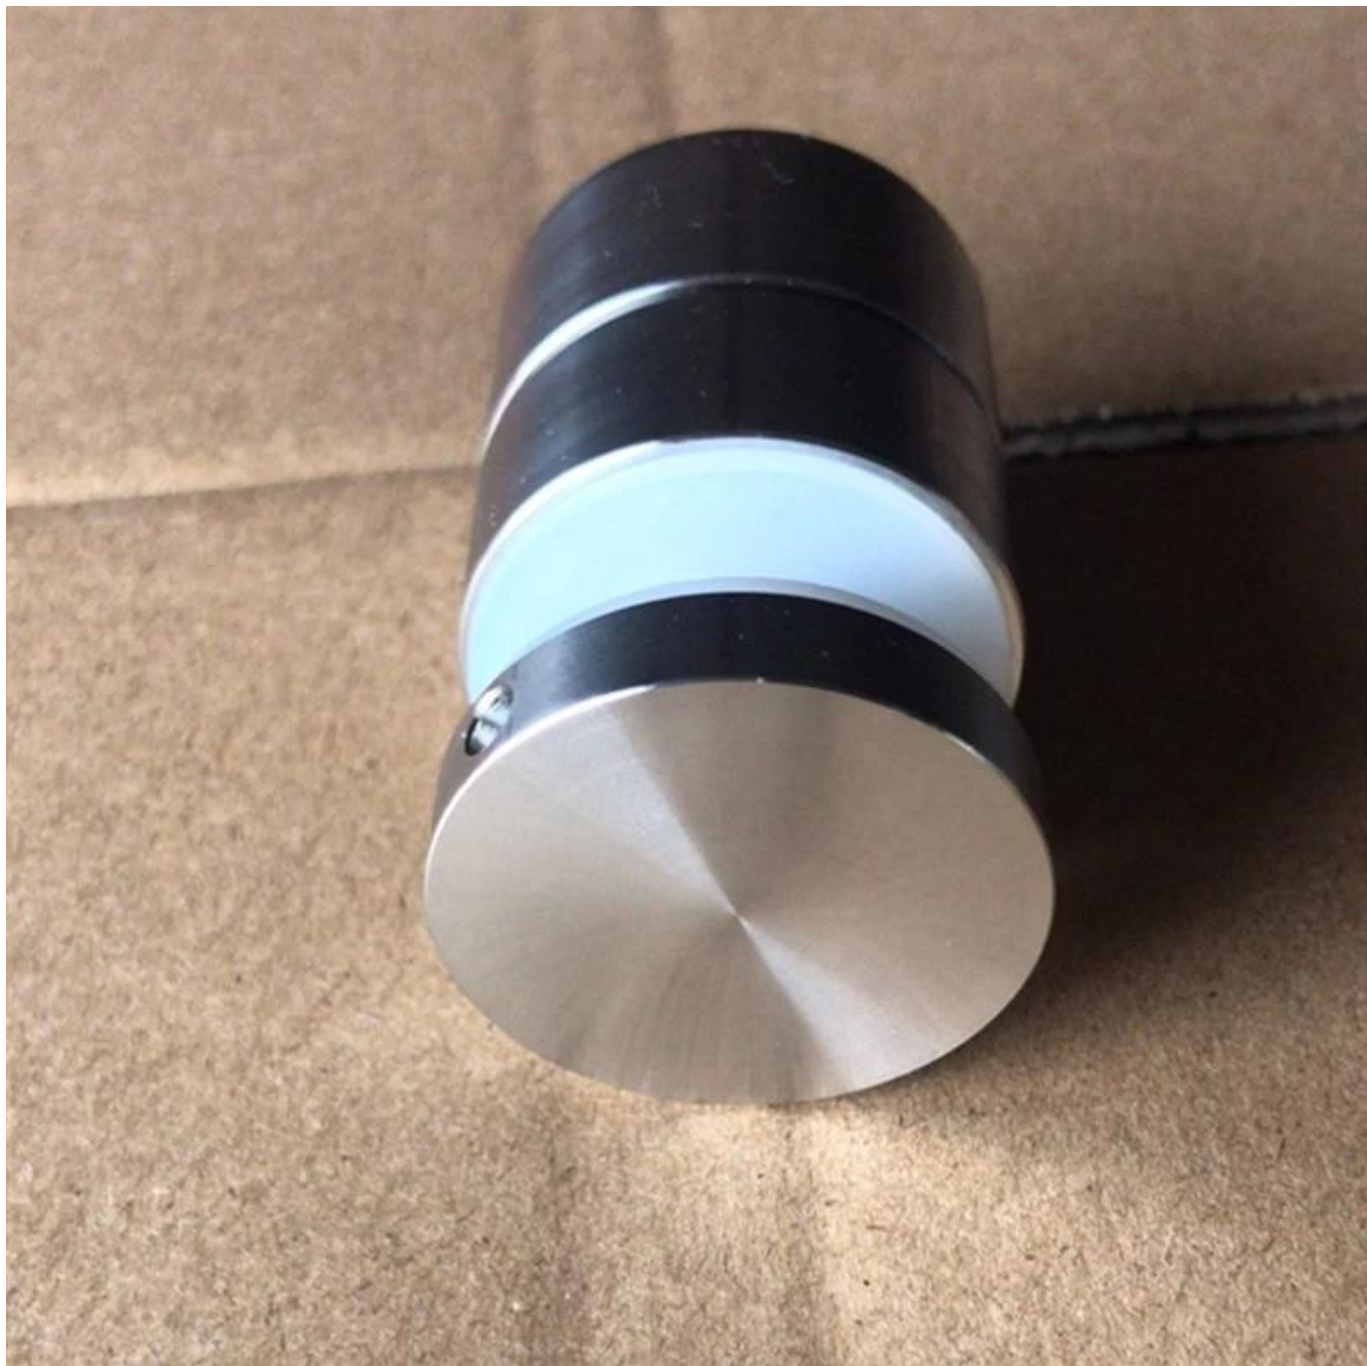

**Vente en gros verre en acier inoxydable de 10-12mm à la distance murale Pincés d'arrêt réglables pour les balustrades de balustrade en verre sans cadre.**

1) Spécifications:

Pourverreépaisseur	10-19mm
Matériel	304/316inoxydableacier
Finir	satin,miroir,matnoir
Taillesdisponible	30/38 / 40/45 / 50mm,personnalisé
Verredes trous	Nécessaire
Montage	bétonou alorsboismonter

DIMENSIONS POUR STANDOFS ET BILTS AJUSTABLES -

Finition usinée de colliers d'intentage réglables en acier inoxydable de 10-12mm -

Finition noire mat de 3-12mm Pinces d'attente réglables en acier inoxydable de 10-12mm -

**Plus de conceptions de survêtement de verre:**

Part No.	Material	Finish	Body	Bolt size
<ul style="list-style-type: none"> <li>▪ SF-30</li> <li>▪ SF-40</li> <li>▪ SF-50</li> <li>▪ SF-50A</li> </ul>	<ul style="list-style-type: none"> <li>▪ AISI 304</li> <li>▪ AISI 316</li> </ul>	<ul style="list-style-type: none"> <li>▪ Satin</li> <li>▪ Mirror</li> </ul>	<ul style="list-style-type: none"> <li>▪ 30x10; 30x25mm</li> <li>▪ 40x10; 40x30mm</li> <li>▪ 50x12; 50x30mm</li> <li>▪ 50x12; 50x50mm</li> <li>▪ silicon rubber gasket included</li> </ul>	<ul style="list-style-type: none"> <li>▪ M10x120 bolt</li> <li>▪ M10x72 wood screw</li> <li>▪ M8x100 bolt</li> <li>▪ M8 x72 wood screw</li> </ul>

Part No.	Material	Finish	Body	Bolt size
<ul style="list-style-type: none"> <li>▪ SF-38Z</li> </ul>	<ul style="list-style-type: none"> <li>▪ AISI 304</li> <li>▪ AISI 316</li> </ul>	<ul style="list-style-type: none"> <li>▪ Satin</li> <li>▪ Mirror</li> </ul>	<ul style="list-style-type: none"> <li>▪ hollow type</li> <li>▪ 38x7.5;38x38mm</li> <li>▪ silicon rubber gasket included</li> </ul>	<ul style="list-style-type: none"> <li>▪ M8x70 hexagonal screw</li> </ul>