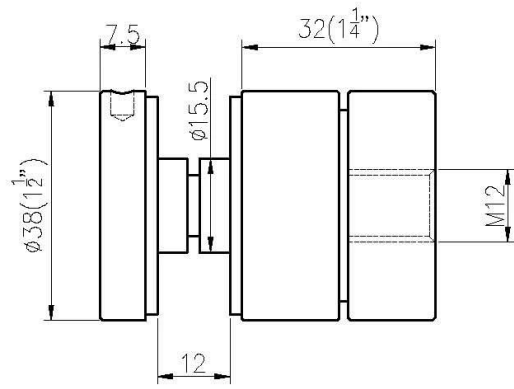

**Vente en gros verre en acier inoxydable de 10-12mm à la distance murale Pincés d'arrêt réglables pour les balustrades de balustrade en verre sans cadre.**

1) Spécifications:

Pourverreépaisseur	10-19mm
Matériel	304/316inoxydableacier
Finir	satin,miroir,matnoir
Taillesdisponible	30/38 / 40/45 / 50mm,personnalisé
Verredes trous	Nécessaire
Montage	bétonou alorsboismonter

DIMENSIONS POUR STANDOFS ET BILTS AJUSTABLES -

Finition usinée de colliers d'intentage réglables en acier inoxydable de 10-12mm -

Finition noire mat de 3-12mm Pinces d'attente réglables en acier inoxydable de 10-12mm -

Part No.	Material	Finish	Body	Bolt size
<ul style="list-style-type: none"> <li>▪ SF-38Z</li> </ul>	<ul style="list-style-type: none"> <li>▪ AISI 304</li> <li>▪ AISI 316</li> </ul>	<ul style="list-style-type: none"> <li>▪ Satin</li> <li>▪ Mirror</li> </ul>	<ul style="list-style-type: none"> <li>▪ hollow type</li> <li>▪ 38x7.5;38x38mm</li> <li>▪ silicon rubber gasket included</li> </ul>	<ul style="list-style-type: none"> <li>▪ M8x70 hexagonal screw</li> </ul>

Part No.	Material	Finish	Body	Mounting plate size
<ul style="list-style-type: none"> <li>▪ SF-50T</li> </ul>	<ul style="list-style-type: none"> <li>▪ AISI 304</li> <li>▪ AISI 316</li> </ul>	<ul style="list-style-type: none"> <li>▪ Satin</li> <li>▪ Mirror</li> </ul>	<ul style="list-style-type: none"> <li>▪ 50x10;50x30mm</li> <li>▪ silicon rubber gasket included</li> </ul>	<ul style="list-style-type: none"> <li>▪ 200x100x10mm</li> </ul>