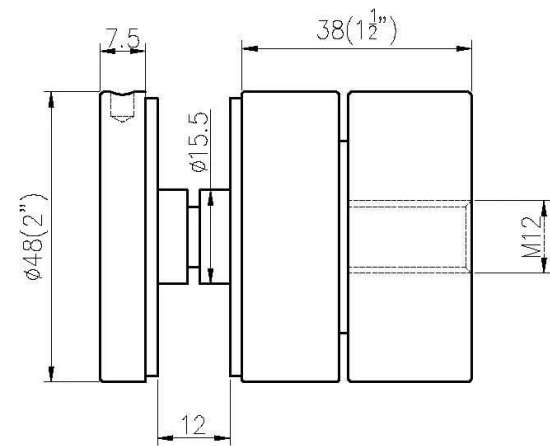

**Vente en gros verre en acier inoxydable de 10-12mm à la distance murale Pincés d'arrêt réglables pour les balustrades de balustrade en verre sans cadre.**

1) Spécifications:

Pourverreépaisseur	10-19mm
Matériel	304/316inoxydableacier
Finir	satin,miroir,matnoir
Taillesdisponible	30/38 / 40/45 / 50mm,personnalisé
Verredes trous	Nécessaire
Montage	bétonou alorsboismonter

DIMENSIONS POUR STANDOFS ET BILTS AJUSTABLES -

Finition usinée de colliers d'intentage réglables en acier inoxydable de 10-12mm -

Finition noire mat de 3-12mm Pinces d'attente réglables en acier inoxydable de 10-12mm -

Part No.	Material	Finish	Body	Bolt size
<ul style="list-style-type: none"> <li>▪ SF-38Z</li> </ul>	<ul style="list-style-type: none"> <li>▪ AISI 304</li> <li>▪ AISI 316</li> </ul>	<ul style="list-style-type: none"> <li>▪ Satin</li> <li>▪ Mirror</li> </ul>	<ul style="list-style-type: none"> <li>▪ hollow type</li> <li>▪ 38x7.5;38x38mm</li> <li>▪ silicon rubber gasket included</li> </ul>	<ul style="list-style-type: none"> <li>▪ M8x70 hexagonal screw</li> </ul>

Part No.	Material	Finish	Body	Mounting plate size
<ul style="list-style-type: none"> <li>▪ SF-50T</li> </ul>	<ul style="list-style-type: none"> <li>▪ AISI 304</li> <li>▪ AISI 316</li> </ul>	<ul style="list-style-type: none"> <li>▪ Satin</li> <li>▪ Mirror</li> </ul>	<ul style="list-style-type: none"> <li>▪ 50x10;50x30mm</li> <li>▪ silicon rubber gasket included</li> </ul>	<ul style="list-style-type: none"> <li>▪ 200x100x10mm</li> </ul>