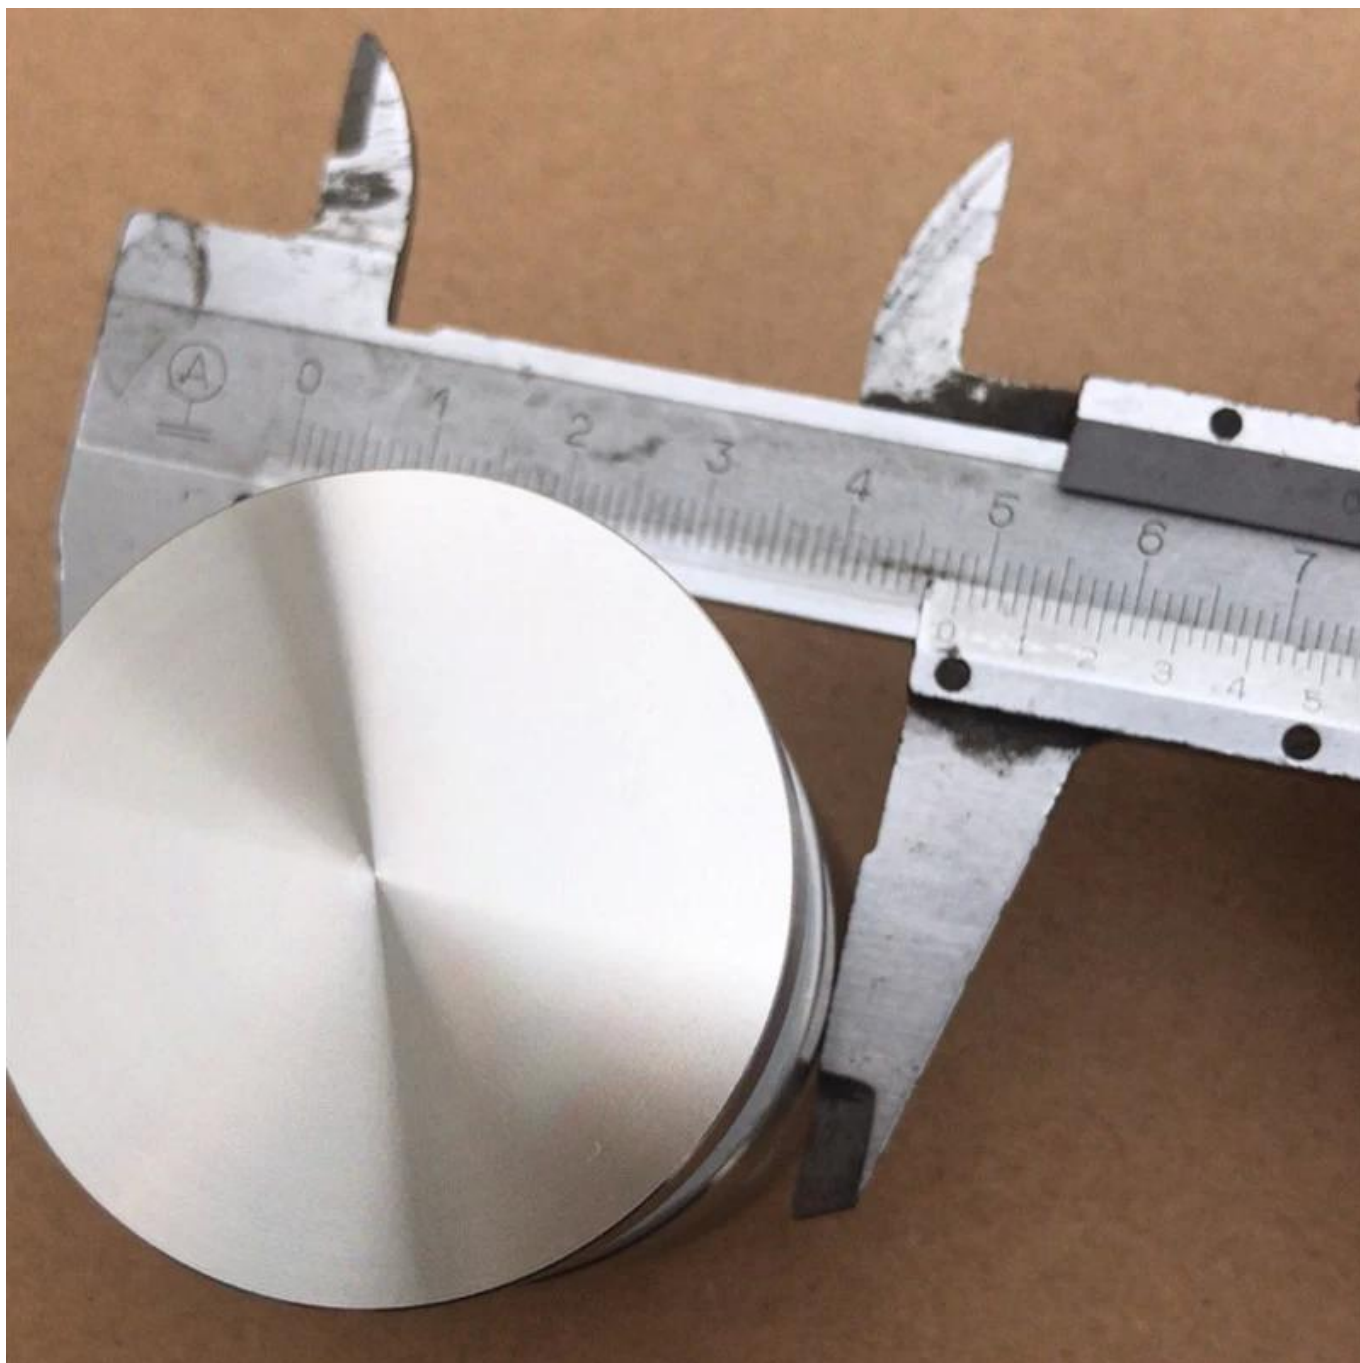

**Vente en gros verre en acier inoxydable de 10-12mm à la distance murale Pincés d'arrêt réglables pour les balustrades de balustrade en verre sans cadre.**

1) Spécifications:

Pourverreépaisseur	10-19mm
Matériel	304/316inoxydableacier
Finir	satin,miroir,matnoir
Taillesdisponible	30/38 / 40/45 / 50mm,personnalisé
Verredes trous	Nécessaire
Montage	bétonou alorsboismonter

DIMENSIONS POUR STANDOFS ET BILTS AJUSTABLES -

Finition usinée de colliers d'intentage réglables en acier inoxydable de 10-12mm -

Finition noire mat de 3-12mm Pinces d'attente réglables en acier inoxydable de 10-12mm -

**Plus de conceptions de survêtement de verre:**

Part No.	Material	Finish	Body	Bolt size
<ul style="list-style-type: none"> <li>▪ SF-30</li> <li>▪ SF-40</li> <li>▪ SF-50</li> <li>▪ SF-50A</li> </ul>	<ul style="list-style-type: none"> <li>▪ AISI 304</li> <li>▪ AISI 316</li> </ul>	<ul style="list-style-type: none"> <li>▪ Satin</li> <li>▪ Mirror</li> </ul>	<ul style="list-style-type: none"> <li>▪ 30x10; 30x25mm</li> <li>▪ 40x10; 40x30mm</li> <li>▪ 50x12; 50x30mm</li> <li>▪ 50x12; 50x50mm</li> <li>▪ silicon rubber gasket included</li> </ul>	<ul style="list-style-type: none"> <li>▪ M10x120 bolt</li> <li>▪ M10x72 wood screw</li> <li>▪ M8x100 bolt</li> <li>▪ M8 x72 wood screw</li> </ul>

Part No.	Material	Finish	Body	Bolt size
<ul style="list-style-type: none"> <li>▪ SF-38Z</li> </ul>	<ul style="list-style-type: none"> <li>▪ AISI 304</li> <li>▪ AISI 316</li> </ul>	<ul style="list-style-type: none"> <li>▪ Satin</li> <li>▪ Mirror</li> </ul>	<ul style="list-style-type: none"> <li>▪ hollow type</li> <li>▪ 38x7.5;38x38mm</li> <li>▪ silicon rubber gasket included</li> </ul>	<ul style="list-style-type: none"> <li>▪ M8x70 hexagonal screw</li> </ul>