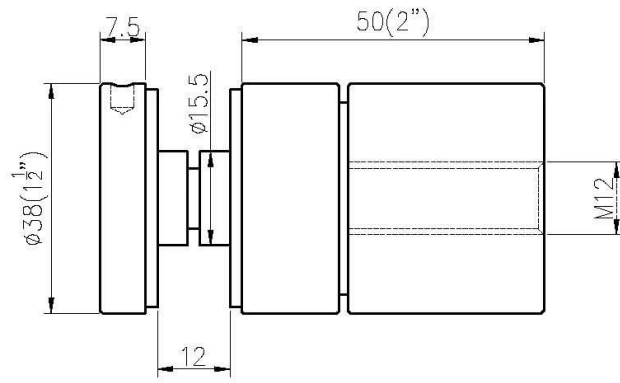

**Vente en gros verre en acier inoxydable de 10-12mm à la distance murale Pincés d'arrêt réglables pour les balustrades de balustrade en verre sans cadre.**

1) Spécifications:

Pourverreépaisseur	10-19mm
Matériel	304/316inoxydableacier
Finir	satin,miroir,matnoir
Taillesdisponible	30/38 / 40/45 / 50mm,personnalisé
Verredes trous	Nécessaire
Montage	bétonou alorsboismonter

DIMENSIONS POUR STANDOFS ET BILTS AJUSTABLES -

Finition usinée de colliers d'intentage réglables en acier inoxydable de 10-12mm -

Finition noire mat de 3-12mm Pinces d'attente réglables en acier inoxydable de 10-12mm -

**Plus de conceptions de survêtement de verre:**

Part No.	Material	Finish	Body	Bolt size
<ul style="list-style-type: none"> <li>▪ SF-30</li> <li>▪ SF-40</li> <li>▪ SF-50</li> <li>▪ SF-50A</li> </ul>	<ul style="list-style-type: none"> <li>▪ AISI 304</li> <li>▪ AISI 316</li> </ul>	<ul style="list-style-type: none"> <li>▪ Satin</li> <li>▪ Mirror</li> </ul>	<ul style="list-style-type: none"> <li>▪ 30x10; 30x25mm</li> <li>▪ 40x10; 40x30mm</li> <li>▪ 50x12; 50x30mm</li> <li>▪ 50x12; 50x50mm</li> <li>▪ silicon rubber gasket included</li> </ul>	<ul style="list-style-type: none"> <li>▪ M10x120 bolt</li> <li>▪ M10x72 wood screw</li> <li>▪ M8x100 bolt</li> <li>▪ M8 x72 wood screw</li> </ul>

Part No.	Material	Finish	Body	Bolt size
<ul style="list-style-type: none"> <li>▪ SF-38Z</li> </ul>	<ul style="list-style-type: none"> <li>▪ AISI 304</li> <li>▪ AISI 316</li> </ul>	<ul style="list-style-type: none"> <li>▪ Satin</li> <li>▪ Mirror</li> </ul>	<ul style="list-style-type: none"> <li>▪ hollow type</li> <li>▪ 38x7.5;38x38mm</li> <li>▪ silicon rubber gasket included</li> </ul>	<ul style="list-style-type: none"> <li>▪ M8x70 hexagonal screw</li> </ul>