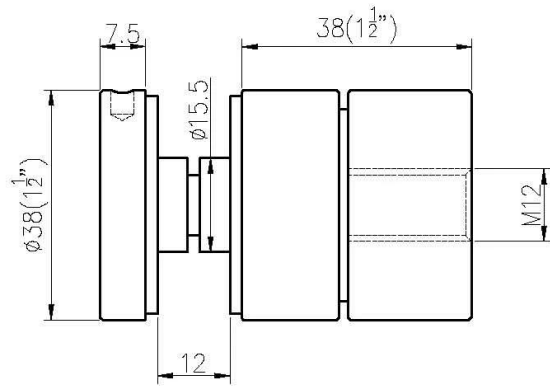

**Vente en gros verre en acier inoxydable de 10-12mm à la distance murale Pincés d'arrêt réglables pour les balustrades de balustrade en verre sans cadre.**

1) Spécifications:

Pourverreépaisseur	10-19mm
Matériel	304/316inoxydableacier
Finir	satin,miroir,matnoir
Taillesdisponible	30/38 / 40/45 / 50mm,personnalisé
Verredes trous	Nécessaire
Montage	bétonou alorsboismonter

DIMENSIONS POUR STANDOFS ET BILTS AJUSTABLES -

Finition usinée de colliers d'intentage réglables en acier inoxydable de 10-12mm -

Finition noire mat de 3-12mm Pinces d'attente réglables en acier inoxydable de 10-12mm -

Part No.	Material	Finish	Body	Bolt size
<ul style="list-style-type: none"> <li>▪ SF-38Z</li> </ul>	<ul style="list-style-type: none"> <li>▪ AISI 304</li> <li>▪ AISI 316</li> </ul>	<ul style="list-style-type: none"> <li>▪ Satin</li> <li>▪ Mirror</li> </ul>	<ul style="list-style-type: none"> <li>▪ hollow type</li> <li>▪ 38x7.5;38x38mm</li> <li>▪ silicon rubber gasket included</li> </ul>	<ul style="list-style-type: none"> <li>▪ M8x70 hexagonal screw</li> </ul>

Part No.	Material	Finish	Body	Mounting plate size
<ul style="list-style-type: none"> <li>▪ SF-50T</li> </ul>	<ul style="list-style-type: none"> <li>▪ AISI 304</li> <li>▪ AISI 316</li> </ul>	<ul style="list-style-type: none"> <li>▪ Satin</li> <li>▪ Mirror</li> </ul>	<ul style="list-style-type: none"> <li>▪ 50x10;50x30mm</li> <li>▪ silicon rubber gasket included</li> </ul>	<ul style="list-style-type: none"> <li>▪ 200x100x10mm</li> </ul>