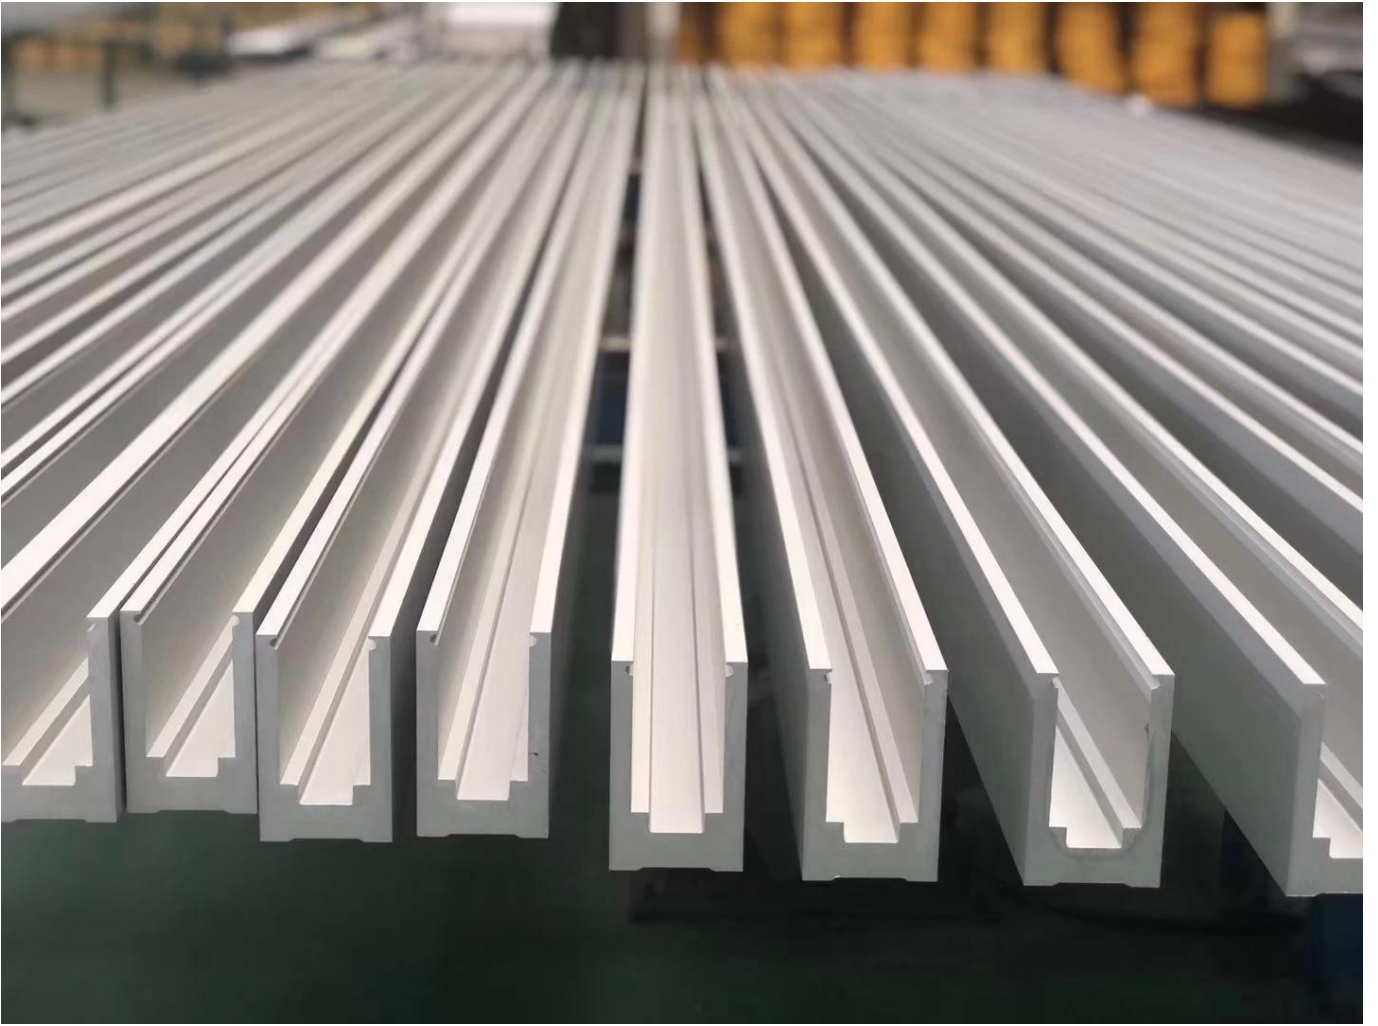

Channel de base en aluminium: