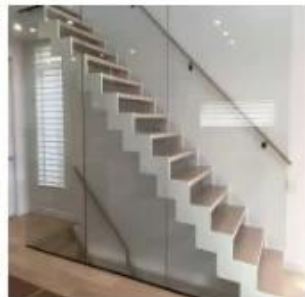

<b>Nom de produit</b>	Stringer de la bande de roulement en bois flottant des escaliers droits colonne vertébrale centrale avec escaliers de balustrade en verre sans cadre	
<b>Spécifications d'escalier</b>		
<b>Taille</b>	<b>Hauteur du sol</b>	Personnalisé comme votre projet
	<b>Largeur</b>	700-1500 mm
<b>Matériel</b>	<b>Bande de roulement</b>	Verre laminée / verre trempé / bois massif / marbre / acier inoxydable / fer forgé
	<b>Balustrade</b>	Balustrade en verre / balustrade de câbles en acier inoxydable / balustrade à tige en acier inoxydable / balustrade en fer forgé
<b>Composants et tailles</b>	<b>Épaisseur</b>	Bande de 30 à 100 mm en bois massif 10 1,52 10 1,52 10 mm ou 12 1,52 12 mm de bande de verre laminée trempée
	<b>Rampe</b>	Dia = 50,8 mm ou carré = 50 * 50 mm
	<b>Balustre</b>	Dia = 50,8 mm ou carré = 50 * 50 mm
	<b>Verre</b>	12-17,52 mm d'épaisseur
	<b>Acier inoxydable</b>	Miroir / satin / noir
	<b>Carbone</b>	Détage chaud galvanisant / revêtement / peinture en poudre
<b>Finition</b>	<b>Aluminium</b>	Revêtement en poudre / galvanisé / oxyder
	<b>Bois massif</b>	Peinture
	<b>Verre</b>	Clair / givré / teinté

## Stringer Options

floating beams

mono stringer

plate-stringer

Z-plate stringer