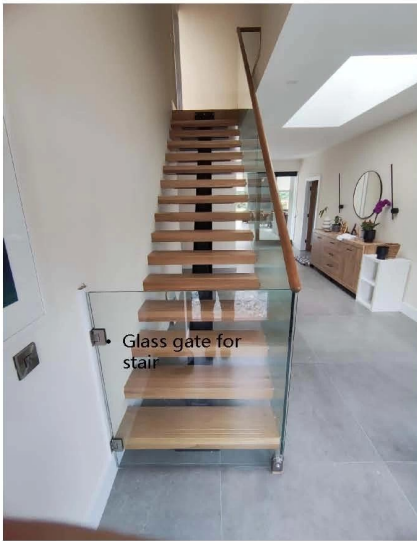

<b>Nom de produit</b>	Stringer de la bande de roulement en bois flottant des escaliers droits colonne vertébrale centrale avec escaliers de balustrade en verre sans cadre	
<b>Spécifications d'escalier</b>		
<b>Taille</b>	<b>Hauteur du sol</b>	Personnalisé comme votre projet
	<b>Largeur</b>	700-1500 mm
<b>Matériel</b>	<b>Bande de roulement</b>	Verre laminée / verre trempé / bois massif / marbre / acier inoxydable / fer forgé
	<b>Balustrade</b>	Balustrade en verre / balustrade de câbles en acier inoxydable / balustrade à tige en acier inoxydable / balustrade en fer forgé
<b>Composants et tailles</b>	<b>Épaisseur</b>	Bande de 30 à 100 mm en bois massif 10 1,52 10 1,52 10 mm ou 12 1,52 12 mm de bande de verre laminée trempée
	<b>Rampe</b>	Dia = 50,8 mm ou carré = 50 * 50 mm
	<b>Balustre</b>	Dia = 50,8 mm ou carré = 50 * 50 mm
	<b>Verre</b>	12-17,52 mm d'épaisseur
	<b>Acier inoxydable</b>	Miroir / satin / noir
	<b>Carbone</b>	Détage chaud galvanisant / revêtement / peinture en poudre
<b>Finition</b>	<b>Aluminium</b>	Revêtement en poudre / galvanisé / oxyder
	<b>Bois massif</b>	Peinture
	<b>Verre</b>	Clair / givré / teinté

## Railing Options

U channel glass railing

standoff glass railing

rod railing

cable railing

## Top-handrail options

wood

stainless steel

stainless steel

pvc

单龙骨楼梯 Mono Stringer stairs • Ireland stair  
玻璃护栏 Glass railing

单龙骨楼梯 Single Stringer stairs  
不锈钢拉杆木扶手 Stainless steel rod wooden handrail

单龙骨楼梯 Single Stringer U shape stairs for Spain client

玻璃护栏 Glass handrail 镜钉护栏 Standoff glass railing with wood cover

单龙骨楼梯 Single Stringer stairs

玻璃护栏 Glass handrail 镜钉护栏 Standoff glass handrail

侧装不锈钢圆管扶手

Side-mounted stainless steel round tube handrail