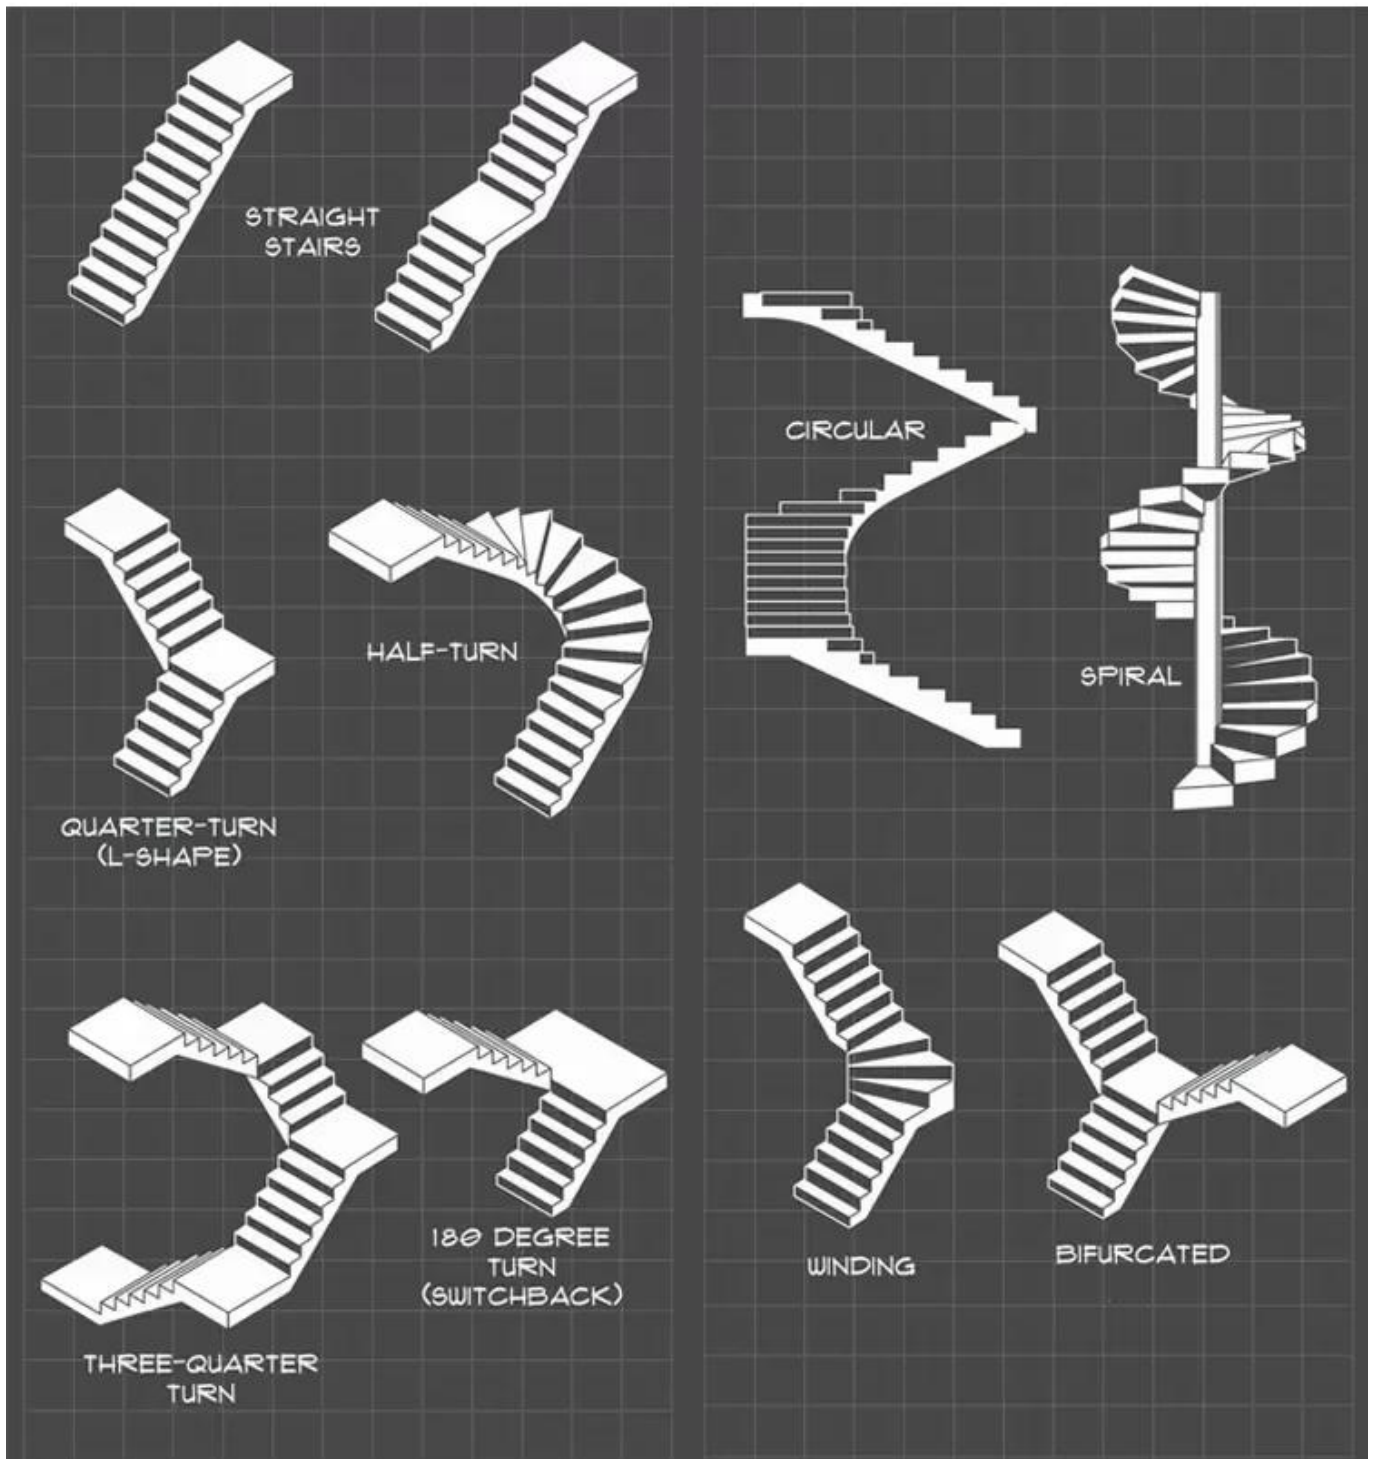

<b>Nom de produit</b>	Stringer de la bande de roulement en bois flottant des escaliers droits colonne vertébrale centrale avec escaliers de balustrade en verre sans cadre	
<b>Spécifications d'escalier</b>		
<b>Taille</b>	<b>Hauteur du sol</b>	Personnalisé comme votre projet
	<b>Largeur</b>	700-1500 mm
<b>Matériel</b>	<b>Bande de roulement</b>	Verre laminée / verre trempé / bois massif / marbre / acier inoxydable / fer forgé
	<b>Balustrade</b>	Balustrade en verre / balustrade de câbles en acier inoxydable / balustrade à tige en acier inoxydable / balustrade en fer forgé
<b>Composants et tailles</b>	<b>Épaisseur</b>	Bande de 30 à 100 mm en bois massif 10 1,52 10 1,52 10 mm ou 12 1,52 12 mm de bande de verre laminée trempée
	<b>Rampe</b>	Dia = 50,8 mm ou carré = 50 * 50 mm
	<b>Balustre</b>	Dia = 50,8 mm ou carré = 50 * 50 mm
	<b>Verre</b>	12-17,52 mm d'épaisseur
	<b>Acier inoxydable</b>	Miroir / satin / noir
	<b>Carbone</b>	Détage chaud galvanisant / revêtement / peinture en poudre
<b>Finition</b>	<b>Aluminium</b>	Revêtement en poudre / galvanisé / oxyder
	<b>Bois massif</b>	Peinture
	<b>Verre</b>	Clair / givré / teinté

# ▼ Popular Design

## Stringer Options

floating beams

mono stringer

plate-stringer

Z-plate stringer

## Railing Options

U channel glass railing

standoff glass railing

rod railing

cable railing