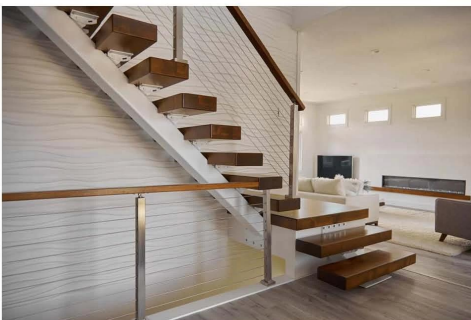

单龙骨楼梯 Single Stringer stairs
不锈钢拉杆木扶手 Stainless steel rod wooden handrail