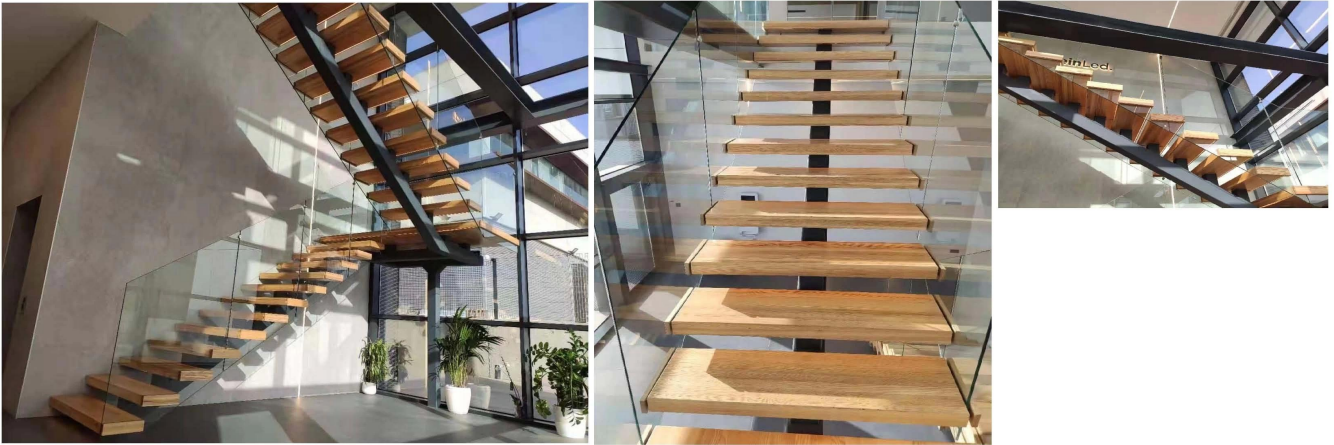

<b>Nom de produit</b>	Stringer de la bande de roulement en bois flottant des escaliers droits colonne vertébrale centrale avec escaliers de balustrade en verre sans cadre	
<b>Spécifications d'escalier</b>		
<b>Taille</b>	<b>Hauteur du sol</b>	Personnalisé comme votre projet
	<b>Largeur</b>	700-1500 mm
<b>Matériel</b>	<b>Bande de roulement</b>	Verre laminée / verre trempé / bois massif / marbre / acier inoxydable / fer forgé
	<b>Balustrade</b>	Balustrade en verre / balustrade de câbles en acier inoxydable / balustrade à tige en acier inoxydable / balustrade en fer forgé
<b>Composants et tailles</b>	<b>Épaisseur</b>	Bande de 30 à 100 mm en bois massif 10 1,52 10 1,52 10 mm ou 12 1,52 12 mm de bande de verre laminée trempée
	<b>Rampe</b>	Dia = 50,8 mm ou carré = 50 * 50 mm
	<b>Balustre</b>	Dia = 50,8 mm ou carré = 50 * 50 mm
	<b>Verre</b>	12-17,52 mm d'épaisseur
	<b>Acier inoxydable</b>	Miroir / satin / noir
	<b>Carbone</b>	Détage chaud galvanisant / revêtement / peinture en poudre
<b>Finition</b>	<b>Aluminium</b>	Revêtement en poudre / galvanisé / oxyder
	<b>Bois massif</b>	Peinture
	<b>Verre</b>	Clair / givré / teinté

## Railing Options

U channel glass railing

standoff glass railing

rod railing

cable railing

## Top-handrail options

wood

stainless steel

stainless steel

pvc

单龙骨楼梯 Mono Stringer stairs • Ireland stair  
玻璃护栏 Glass railing

单龙骨楼梯 Single Stringer stairs  
不锈钢拉杆木扶手 Stainless steel rod wooden handrail

单龙骨楼梯 Single Stringer U shape stairs for Spain client

玻璃护栏 Glass handrail 镜钉护栏 Standoff glass railing with wood cover

单龙骨楼梯 Single Stringer stairs

玻璃护栏 Glass handrail 镜钉护栏 Standoff glass handrail

侧装不锈钢圆管扶手

Side-mounted stainless steel round tube handrail