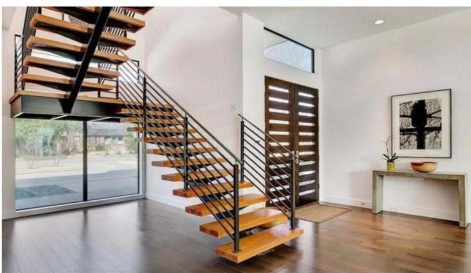

单龙骨楼梯 Single Stringer stairs
不锈钢拉杆木扶手 Stainless steel rod wooden handrail