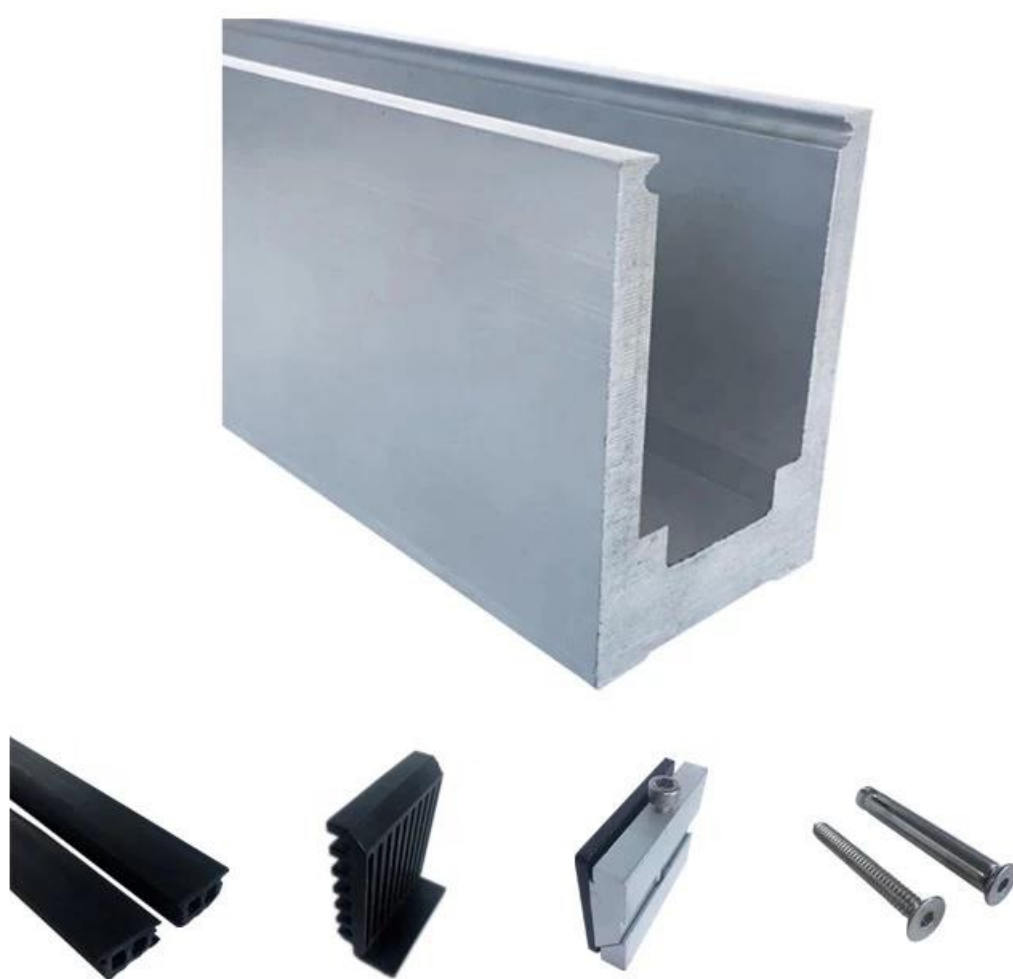

Balustrades extérieures en verre aluminium / mains courantes en U / garde-corps en verre aluminium pour les conceptions de garde-corps de balcon en verre sans cadre.

Caractéristiques des garde-corps de balustrade en verre à canal en U en aluminium -

- Canal en U de base de type solide Dimension: 102 \* 67 (mm)
- À utiliser avec du verre de 17,52 mm d'épaisseur 3 mètres / pièce
- Chaque pièce comprend les raccords: waterprooftape 6m, raccords en plastique aluminium 9 jeux, vis à expansion 9 pièces

Photos du projet de balustrades extérieures en verre aluminium Mains courantes U Channel Garde-corps en verre aluminium-