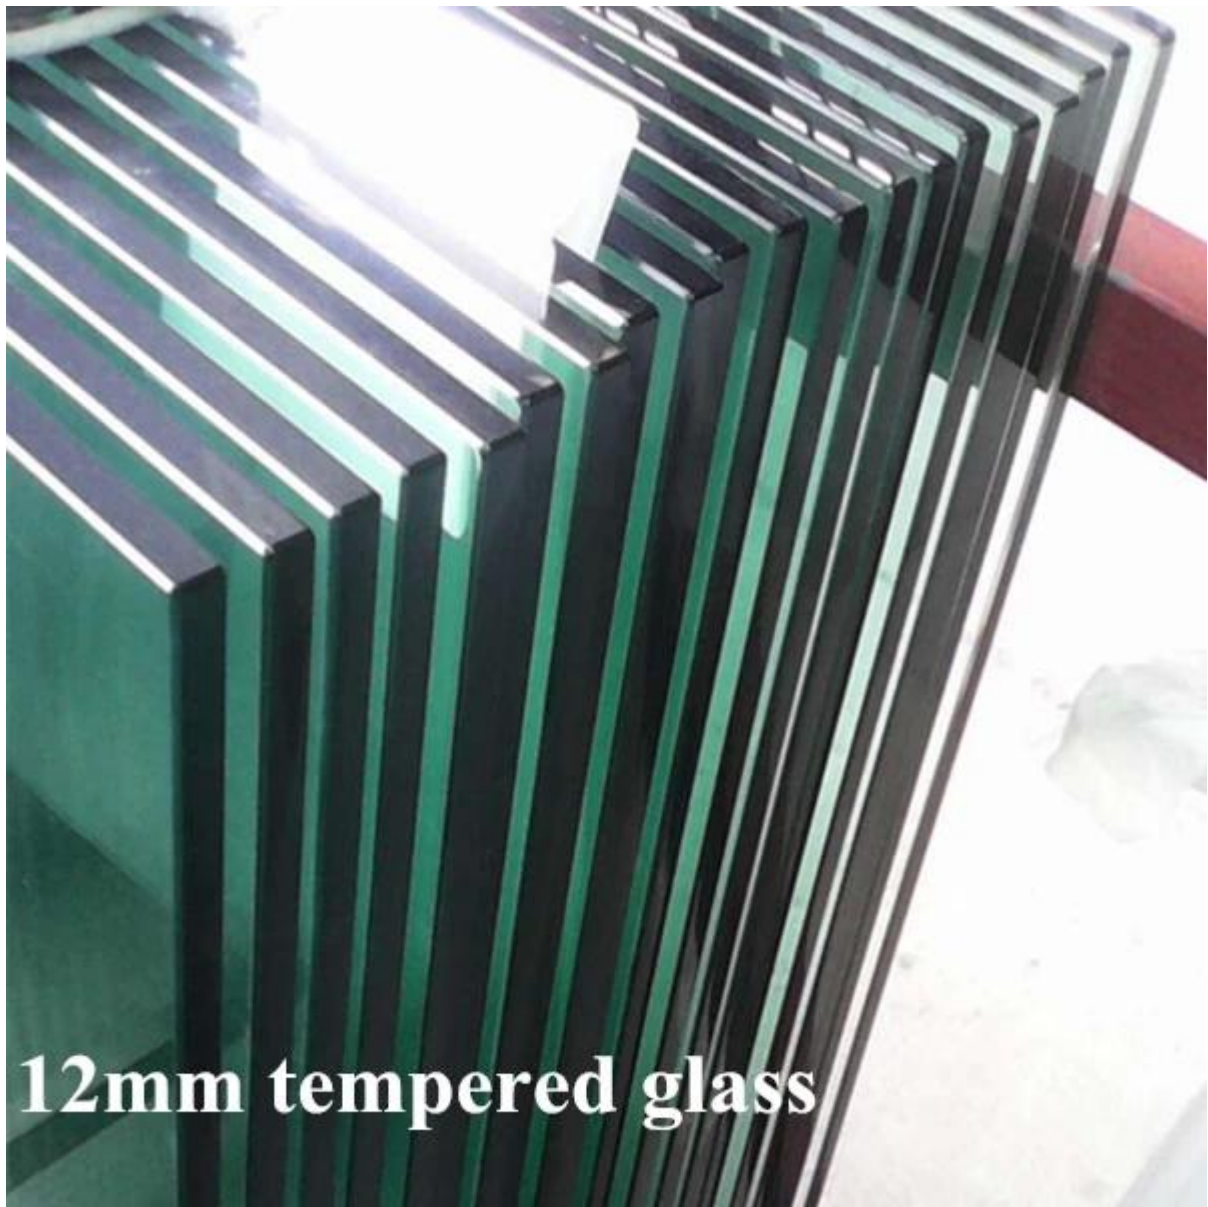

[Aluminium balcon balustrades de verre](#) côté système de montage est très populaire en Europe du Nord.

Tout le verre système de garde-corps de balcon est faite de matériaux en aluminium, revêtement de poudre noir ou argent selon votre condition.

**Aluminium balcon balustrades de verre** Photos de projets pour l'Europe du Nord, très belle.

Aluminium poste de garde-corps pour le verre 10-12mm

côté support de montage

des panneaux de verre

**12mm tempered glass**