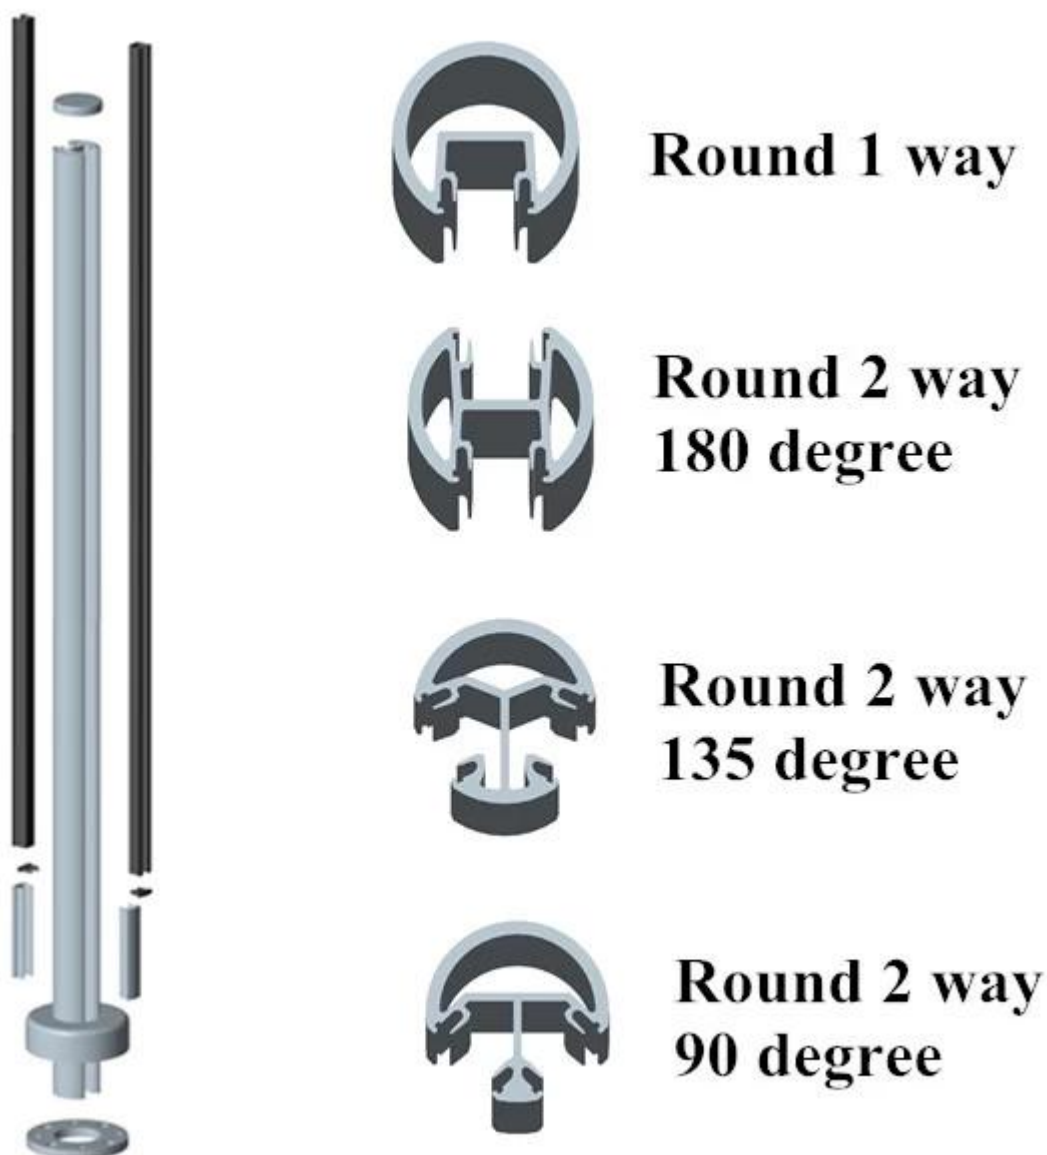

poteau en aluminium de conception de garde-corps en verre de clôture pour la conception balcon terrasse de la piscine de la clôture:

Caractéristiques:

1. Matériel: 6063/6061 T5
2. Hauteur de poste: 1265mm élevé ou selon votre condition.
3. Finition: Anodisation, revêtement en poudre avec la couleur RAL.
4. Accessoires: un ensemble de poste y compris capuchon, base et le couvercle, enclenchement insert
5. Dimension: Type carré: 50 * 50 * 3mm et type rond: dia50mm * 3mm
6. utilisé pour balcon et clôtures de piscine

1. Type Round après:

2. Square Type message:

Square 1 way

**Square 2 way
180 degree**

**Square 2 way
135 degree**

**Square 2 way
90 degree**

Toute question ou besoins, s'il vous plaît contactez-moi librement: