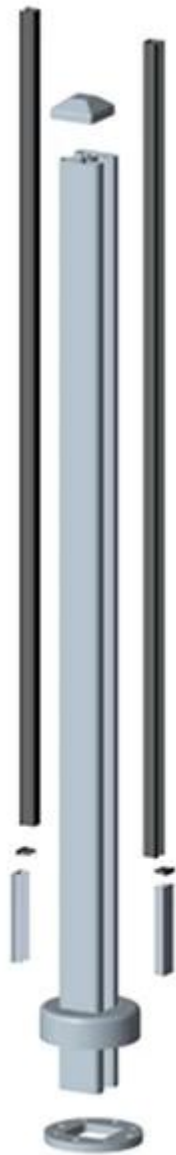

poteau en aluminium de conception de garde-corps en verre de clôture pour la conception balcon terrasse de la piscine de la clôture:

Caractéristiques:

1. Matériel: 6063/6061 T5
2. Hauteur de poste: 1265mm élevé ou selon votre condition.
3. Finition: Anodisation, revêtement en poudre avec la couleur RAL.
4. Accessoires: un ensemble de poste y compris capuchon, base et le couvercle, enclenchement insert
5. Dimension: Type carré: 50 * 50 * 3mm et type rond: dia50mm * 3mm
6. utilisé pour balcon et clôtures de piscine

1. Type Round après:

2. Square Type message:

Square 1 way

**Square 2 way
180 degree**

**Square 2 way
135 degree**

**Square 2 way
90 degree**

Toute question ou besoins, s'il vous plaît contactez-moi librement: