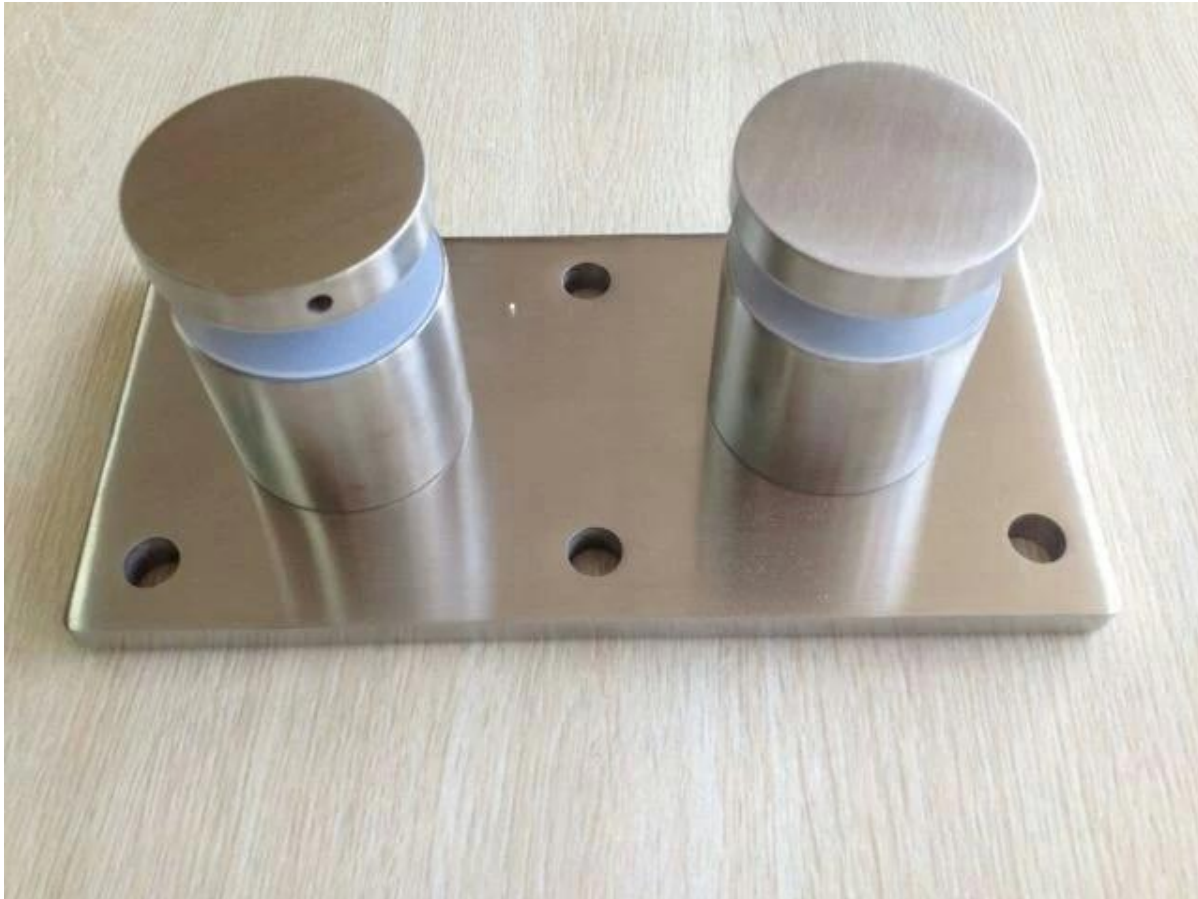

Acier inoxydable brossé 316 trempé verre trempé support rambarde de bras de fer avec la plaque de montage

Twins axe de bras de fer de verre est généralement utilisé pour grand verre de taille. Balustrade, pont garde-corps, Escalier rambarde préférerait utiliser impasse de verre.

Voici quelques photos: