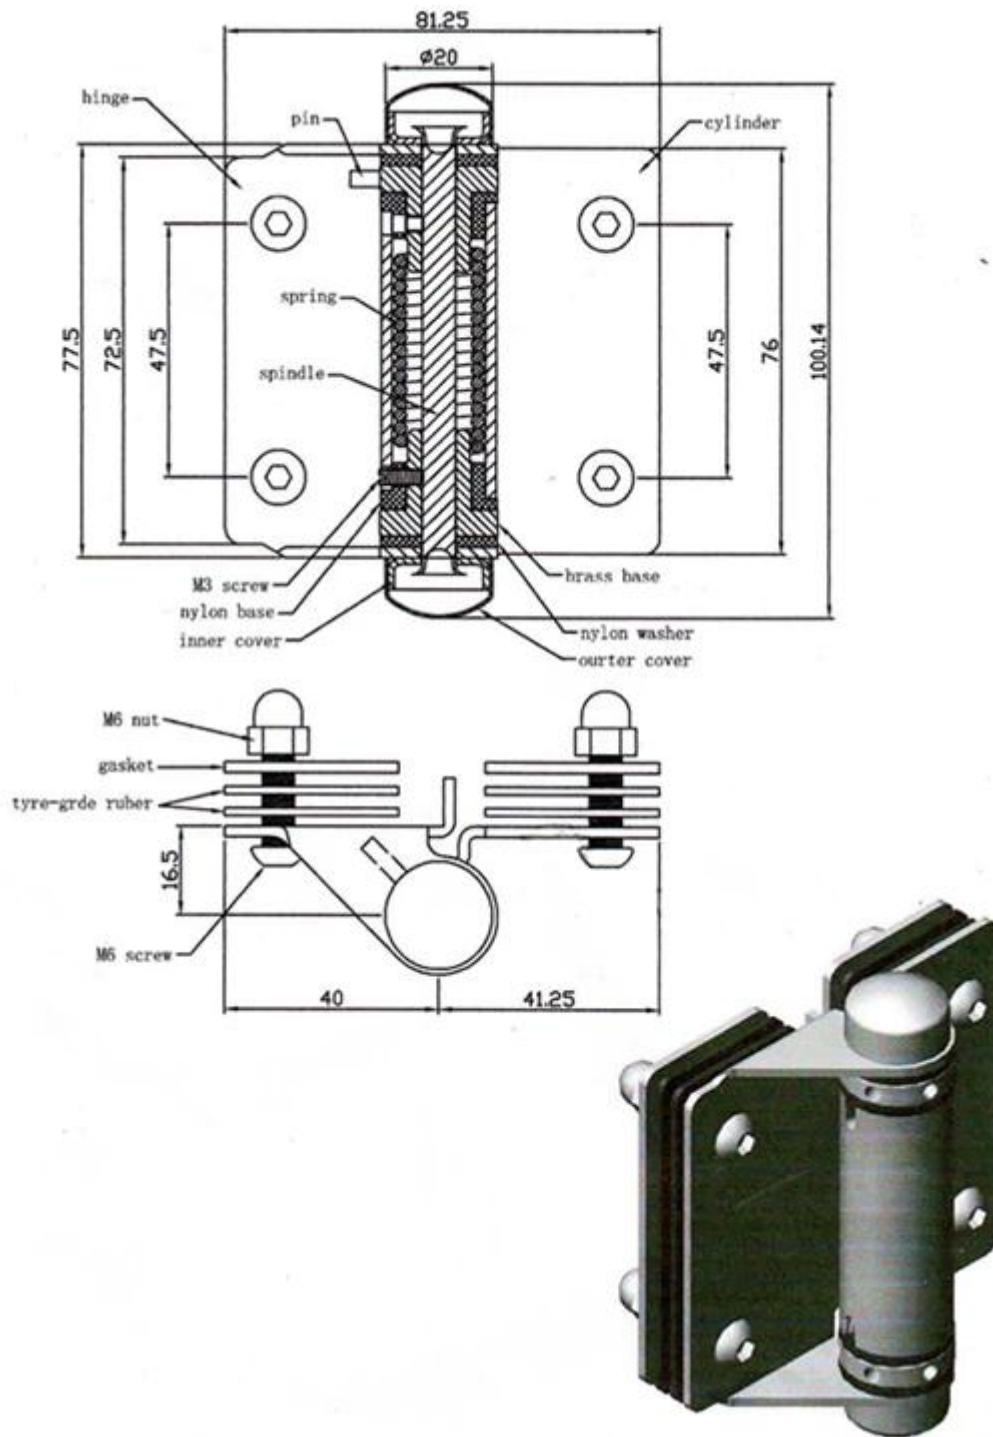

G-G1 Charnière & nbsp; dimension:

1 & nbsp; de & nbsp; verre & nbsp; à verre charnière 77,5mm WIDTH

1 & nbsp; de & nbsp; verre & nbsp; à verre charnière & nbsp; 81,25mm LONGUEUR

1 & nbsp; de & nbsp; verre & nbsp; & nbsp; verre & nbsp; charnière & nbsp; 16.5mm & nbsp; THIKCNESS

Distance & nbsp; entre & nbsp; deux & nbsp; vis & nbsp; 47.5mm

Charnière & nbsp; bouchon: & nbsp; diamètre & nbsp; 12mm

S'il vous plaît & nbsp; reportez-vous & nbsp; & nbsp; ci-dessous & nbsp; dimension & nbsp; dessin:

G-G1 &nbsp; Charnière &nbsp; raccords &nbsp; inclus &nbsp; comme &nbsp; suit:

- 1 &nbsp; X &nbsp; charnière
- 1 &nbsp; X &nbsp; broches
- 4 &nbsp; X &nbsp; cylindre
- 2 &nbsp; X &nbsp; printemps
- 1 &nbsp; X &nbsp; broche
- 1 &nbsp; X &nbsp; M3 &nbsp; vis
- 4 &nbsp; X &nbsp; nylon &nbsp; la base
- 2 &nbsp; X &nbsp; intérieur &nbsp; couvercle
- 4 &nbsp; X &nbsp; laiton &nbsp; la base
- 2 &nbsp; X &nbsp; nylon &nbsp; rondelle
- 2 &nbsp; X &nbsp; externe &nbsp; couvercle
- 4 &nbsp; X &nbsp; M6 &nbsp; écrou

Piscine porte verre panneau trou - 20mm dans de verre bord, 42mm dehors.

Verre & porte écart 18mm, costumes 8/10/12mm trempé verre porte

s'il vous plaît télécharger ici pour le dessin technique:

Pour Verre &nbsp; Piscine &nbsp; Porte Charnière & Amp; &nbsp; installation, S'il vous plaît &nbsp; voir &nbsp; ci-dessous &nbsp; vedio &nbsp; lien: