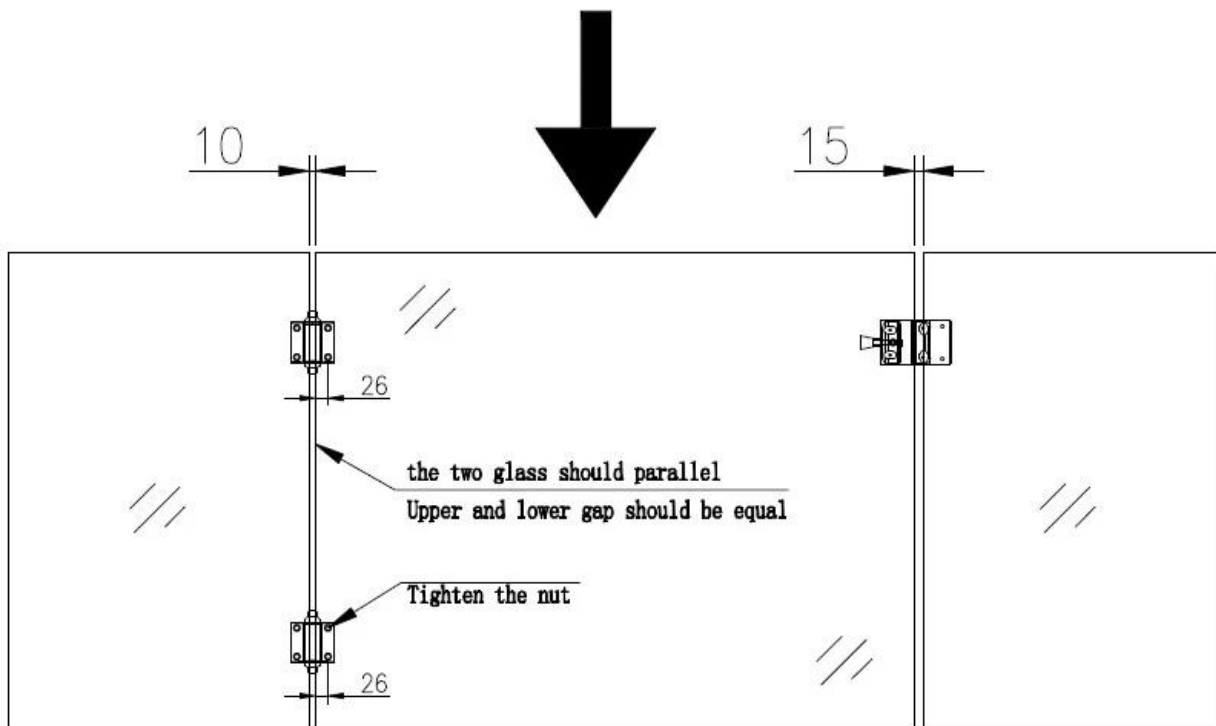

G-G1 Charnière & nbsp; dimension:

1 & nbsp; de & nbsp; verre & nbsp; à verre charnière 77,5mm WIDTH

1 & nbsp; de & nbsp; verre & nbsp; à verre charnière & nbsp; 81,25mm LONGUEUR

1 & nbsp; de & nbsp; verre & nbsp; & nbsp; verre & nbsp; charnière & nbsp; 16.5mm & nbsp; THIKCNESS

- 2 X joint
- 4 X reclasser caoutchouc
- 4 X M6 vis

G-G1 Charnière technique informations:

Verre & porte écart 18mm, costumes 8/10/12mm toughened glass gate, will fit onto 10/12mm fixed glass

1 de verre à verre charnière avec 2 VIS GAP 42 mm

Piscine porte verre panneau trou - 20mm dans de verre bord, 42mm dehors.

Verre & porte écart 18mm, costumes 8/10/12mm trempé verre porte

s'il vous plaît télécharger ici pour le dessin technique:

Pour Verre &nbsp; Piscine &nbsp; Porte Charnière & Amp; &nbsp; installation, S'il vous plaît &nbsp; voir &nbsp; ci-dessous &nbsp; vedio &nbsp; lien: