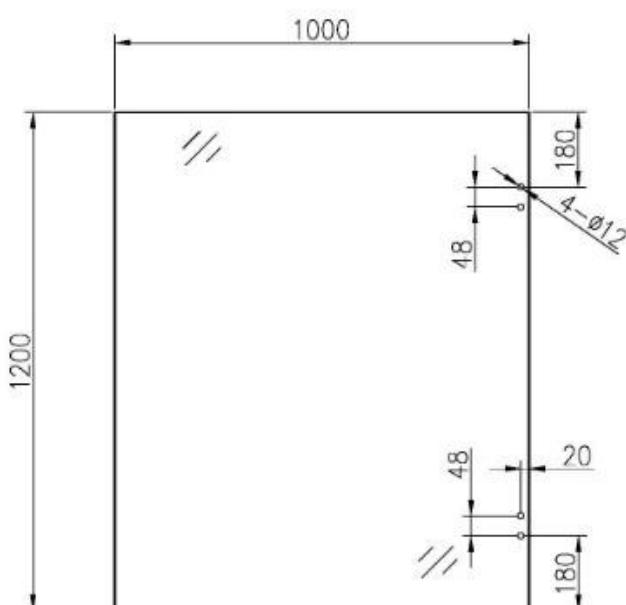

G-G1 Charnière & nbsp; dimension:

1 & nbsp; de & nbsp; verre & nbsp; à verre charnière 77,5mm WIDTH

1 & nbsp; de & nbsp; verre & nbsp; à verre charnière & nbsp; 81,25mm LONGUEUR

1 & nbsp; de & nbsp; verre & nbsp; & nbsp; verre & nbsp; charnière & nbsp; 16.5mm & nbsp; THIKCNESS

- 2 X joint
- 4 X reclasser caoutchouc
- 4 X M6 vis

G-G1 Charnière technique informations:

Verre & porte écart 18mm, costumes 8/10/12mm toughened glass gate, will fit onto 10/12mm fixed glass

1 de verre à verre charnière avec 2 VIS GAP 42 mm

Piscine porte verre panneau trou - 20mm dans de verre bord, 42mm dehors.

Verre & porte écart 18mm, costumes 8/10/12mm trempé verre porte

s'il vous plaît télécharger ici pour le dessin technique:

Pour Verre &nbsp; Piscine &nbsp; Porte Charnière & Amp; &nbsp; installation, S'il vous plaît &nbsp; voir &nbsp; ci-dessous &nbsp; vedio &nbsp; lien: