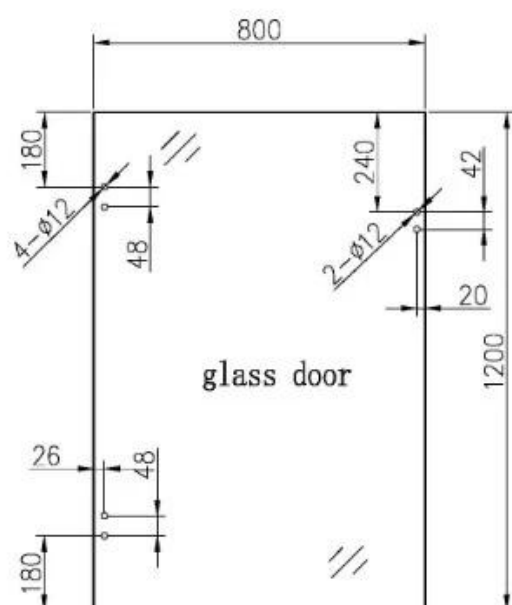

G-G1 Charnière & nbsp; dimension:

1 & nbsp; de & nbsp; verre & nbsp; à verre charnière 77,5mm WIDTH

1 & nbsp; de & nbsp; verre & nbsp; à verre charnière & nbsp; 81,25mm LONGUEUR

1 & nbsp; de & nbsp; verre & nbsp; & nbsp; verre & nbsp; charnière & nbsp; 16.5mm & nbsp; THIKCNESS

- 2 X joint
- 4 X reclasser caoutchouc
- 4 X M6 vis

G-G1 Charnière technique informations:

Verre & porte écart 18mm, costumes 8/10/12mm toughened glass gate, will fit onto 10/12mm fixed glass

1 de verre à verre charnière avec 2 VIS GAP 42 mm

Piscine porte verre panneau trou - 20mm dans de verre bord, 42mm dehors.

Verre & porte écart 18mm, costumes 8/10/12mm trempé verre porte

s'il vous plaît télécharger ici pour le dessin technique:

Pour Verre &nbsp; Piscine &nbsp; Porte Charnière & Amp; &nbsp; installation, S'il vous plaît &nbsp; voir &nbsp; ci-dessous &nbsp; vedio &nbsp; lien: