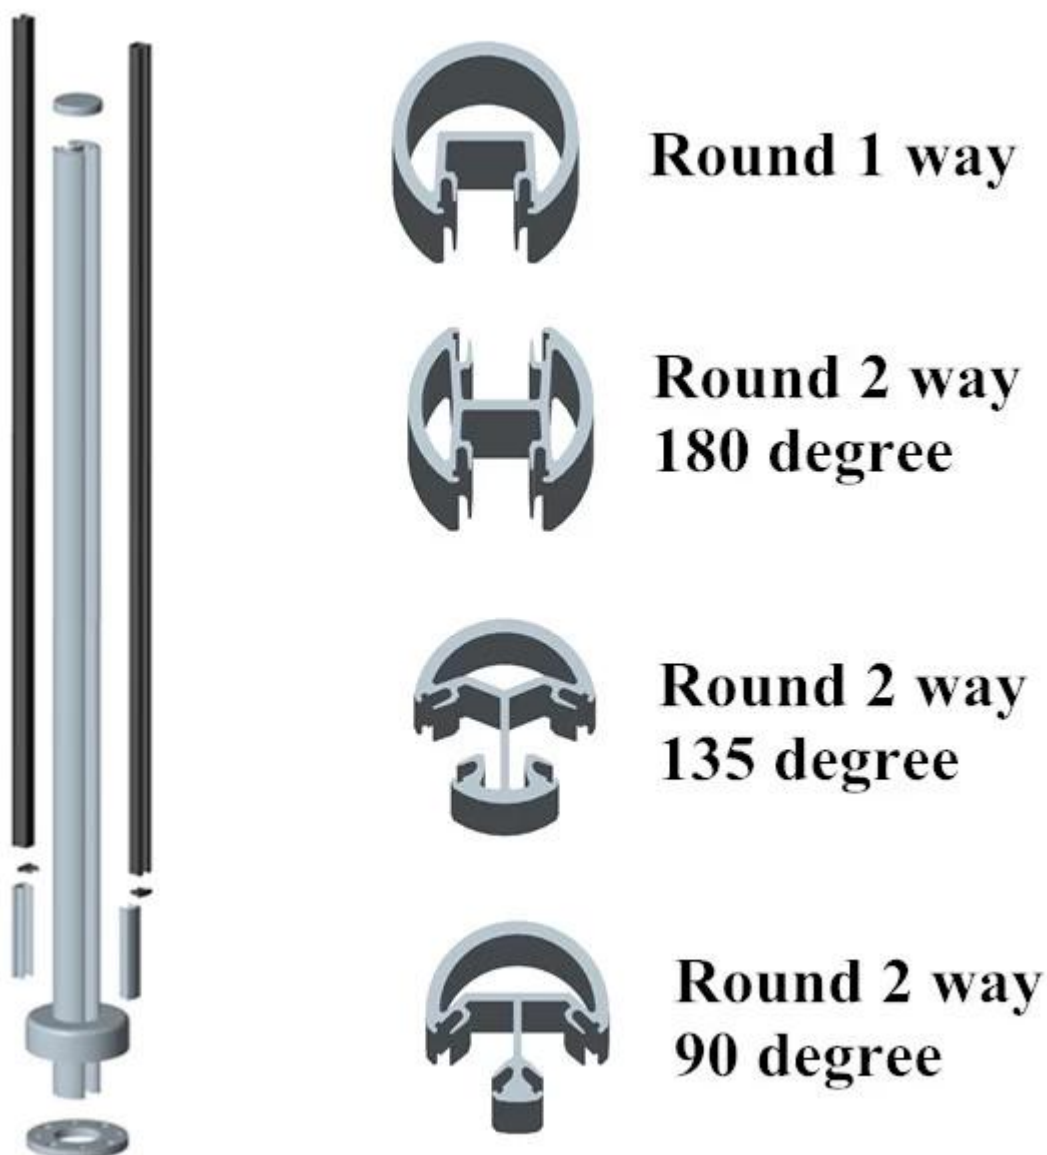

La sécurité des enfants piscine clôture escalier balcon terrasse poteau en aluminium verre raling:

Caractéristiques:

1. Matériel: 6063/6061 T5
2. Hauteur de poste: 1265mm élevé ou selon votre condition.
3. Finition: Anodisation, revêtement en poudre avec la couleur RAL.
4. Accessoires: un ensemble de poste y compris capuchon, base et le couvercle, enclenchement insert
5. Dimension: Type carré: 50 * 50 * 3mm et type rond: dia50mm * 3mm
6. utilisé pour balcon et clôtures de piscine

1. Type Round après:

2. Square Type message:

Square 1 way

**Square 2 way
180 degree**

**Square 2 way
135 degree**

**Square 2 way
90 degree**

L'autre type de conception:

1. Acier inoxydable conception de garde-corps en verre après:
[javascript: void \(0\); /* 1464399919552 */](javascript:void(0);/*1464399919552*/)

2. Spigot conception de garde-corps sans cadre:
[javascript: void \(0\); /* 1464400047103 */](javascript:void(0);/*1464400047103*/)

Toute question ou besoins, s'il vous plaît contactez-moi librement:

Contact: Joey Lan