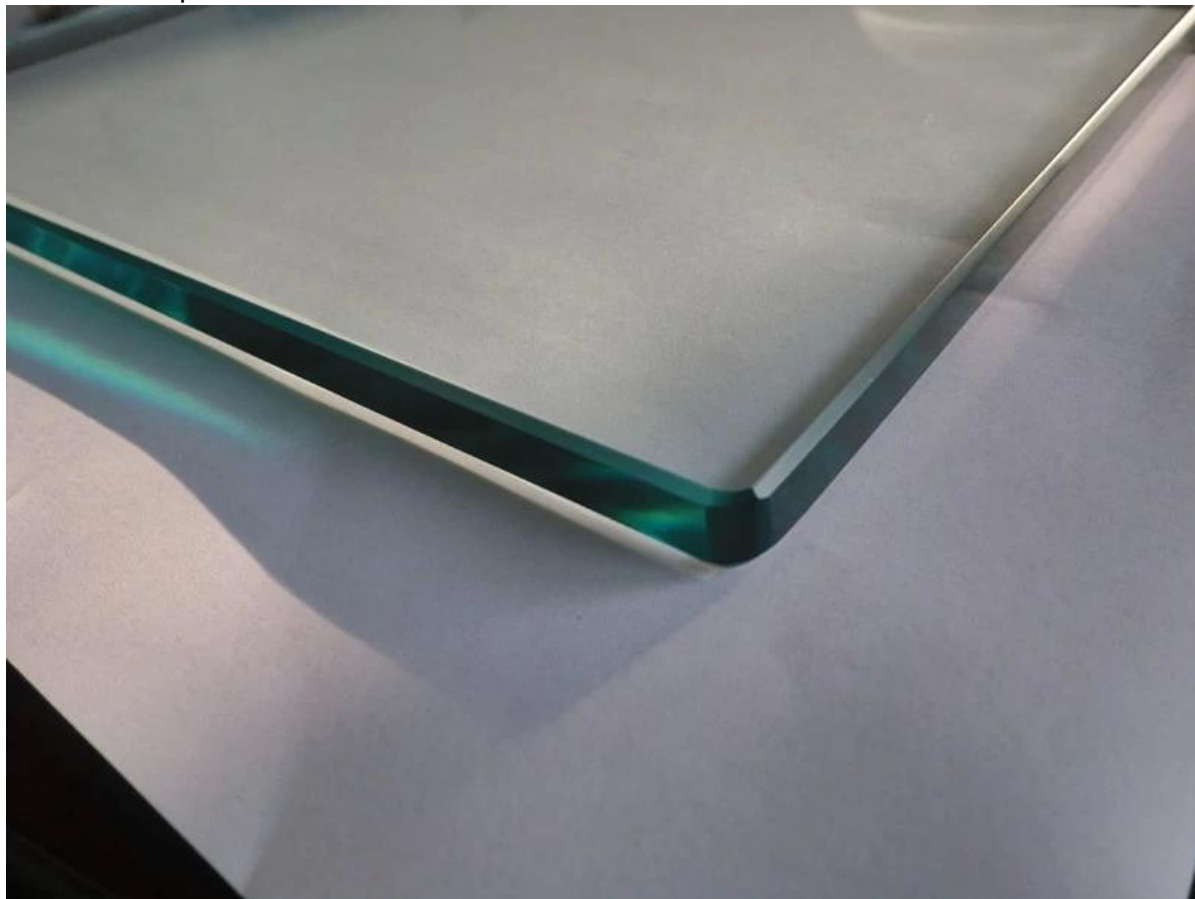

1/2 des systèmes de clôture "sans cadre de piscine en verre comprend des panneaux de verre trempé sur-mesure et acier inoxydable mini-poste, charnière de verre et de verrouillage pour porte en verre.

Acier inoxydable mini-poste peut être à la fois la plaque et le noyau de base de type de forage pour le tablier en béton et bois, disponible en finition brossée et miroir.

Tous les panneaux de verre sont à angle de la sécurité, les couper en tailles.

Afficher produit

Verre 1.tempered

Après 2.mini

Type de plaque de base

grade SS316 plaque de base carrée robinet de verre pour balcon Chine Facotry,
porcelaine robinet en verre carré avec couvercle pour clôture de piscine

mirror finish glass spigot square

Type de cœur de forage

RCM round core drill spigot satin

square glass spigot

Pic 3.project

frameless glass balustrade

pool fence with square spigot

pool fence with round spigot