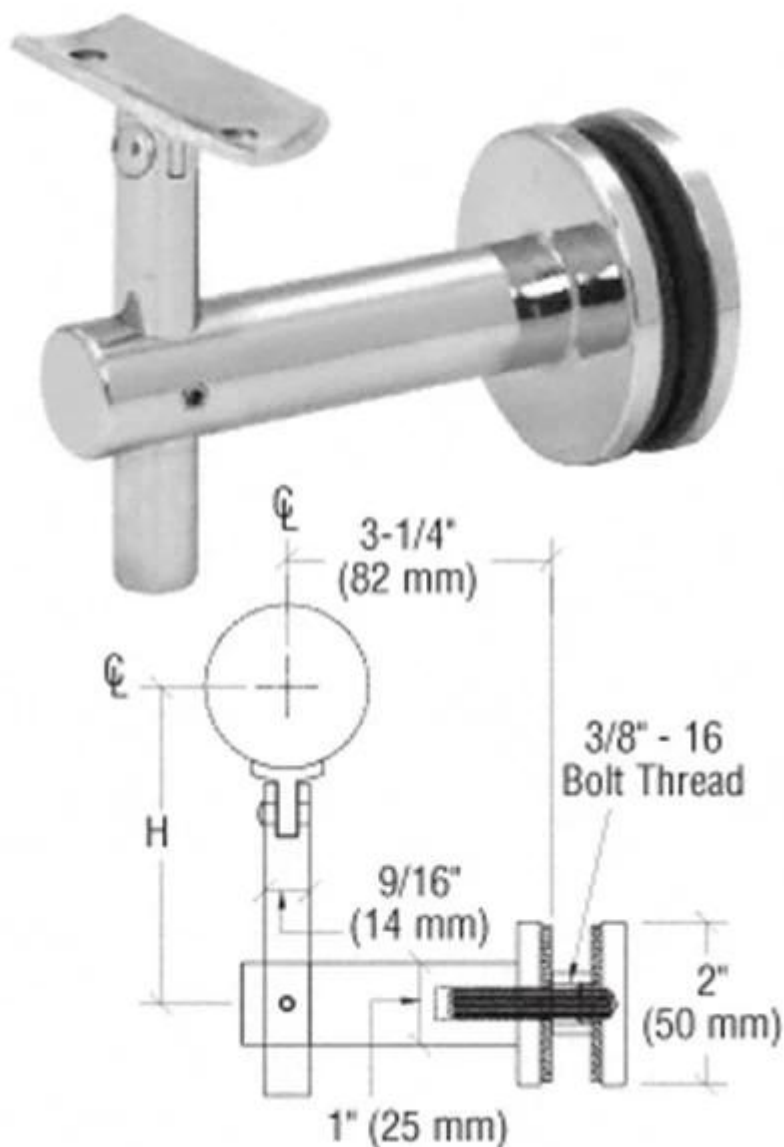

Chêne réglable verre de 12mm en acier inoxydable pour Support de la Rampe est fait d'acier inoxydable 304 et 316 du matériel en fonction de l'utilisation intérieure et extérieure. Le support est largement utilisé pour la tenue de verre et haut la main courante de l'escalier et balcon. Il est réglable de vous répondre aux besoins.

spectacle de produit:
verre dessin du support

support de 1.glass dans une finition miroir

support de 2.glass dans une finition satinée

3.project pic du support de verre
pour escalier extérieur, carré main courante supérieure

support de main courante pour soutenir plateau rond

Dessins 4. Autres pour votre sélection

Ce est Susie Fu ^ . ^ Et bienvenue à vous contacter pour plus de détails.