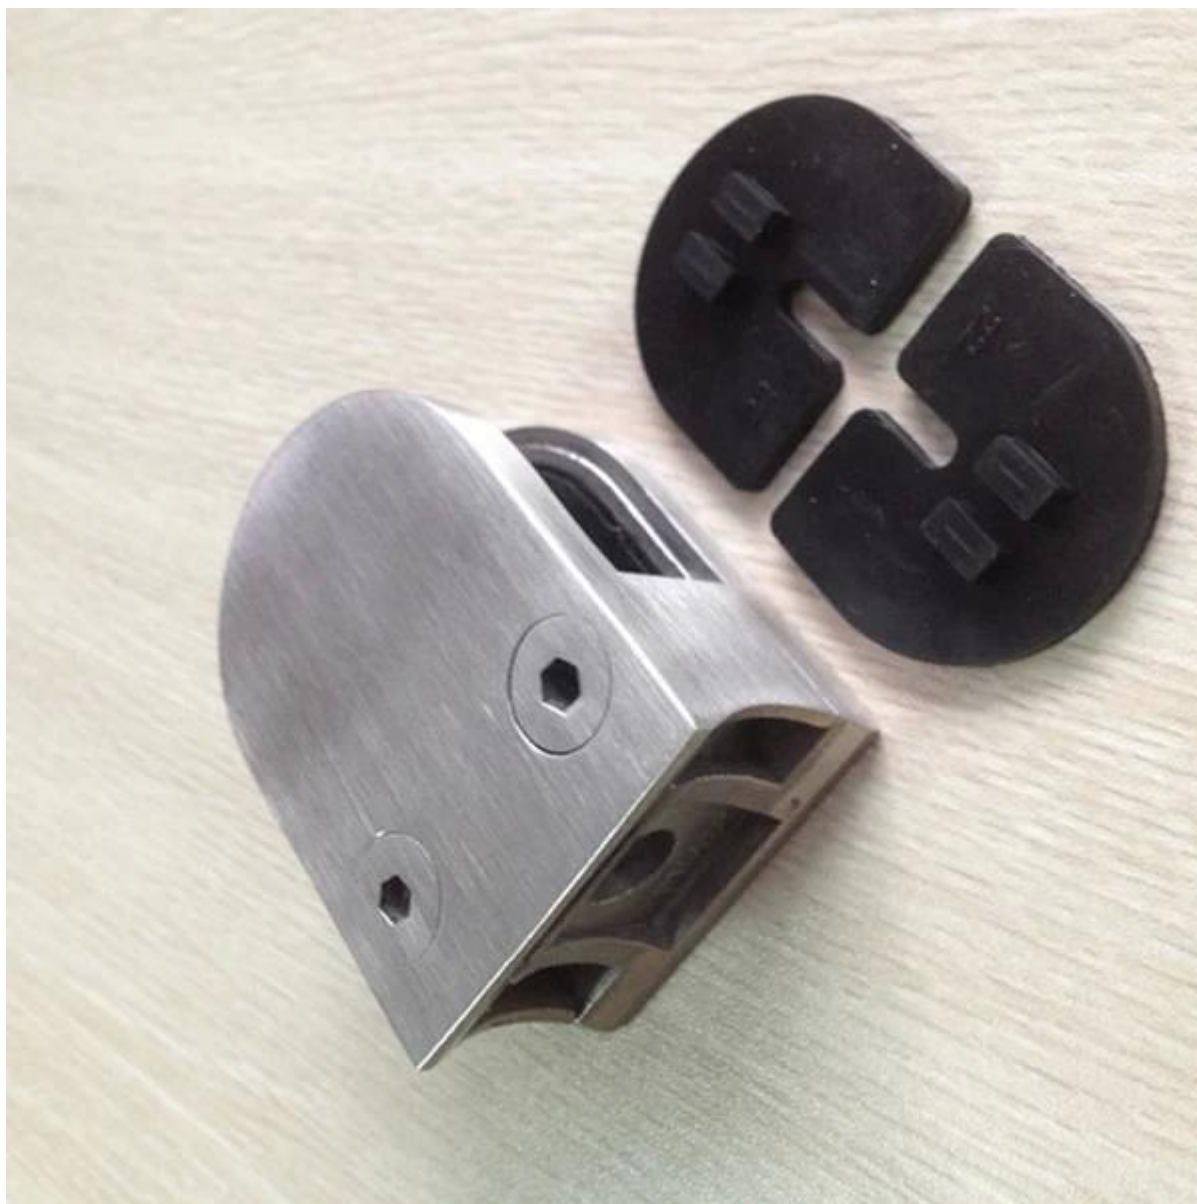

Acier inoxydable 304 clip verre G105 à fond plat est conçu pour répondre 3/8 "et 1/2" épaisseur de verre et la pipe carré. Vous pouvez choisir à la fois finition brossée et miroir. Le gasket en caoutchouc inclus.

Le clip de verre est habituellement utilisé pour l'escalier, balcon design.

spectacle de produit:

1.dimension: 55 \* 45 \* 28mm

2.net: 0,3 kg

3.glass épaisseur: 3 / 8-1 / 2 "d'épaisseur

4.Suit 40 \* 40/50 \* 50mm tube carré

**Pour tuyau carré**

**Autres modèles disponibles**  
**clip 1.glass avec base arc**

**Clip verre de type 2.square**

Ce est Susie Fu et vous accueillent à me contacter pour plus de détails ^ . ^