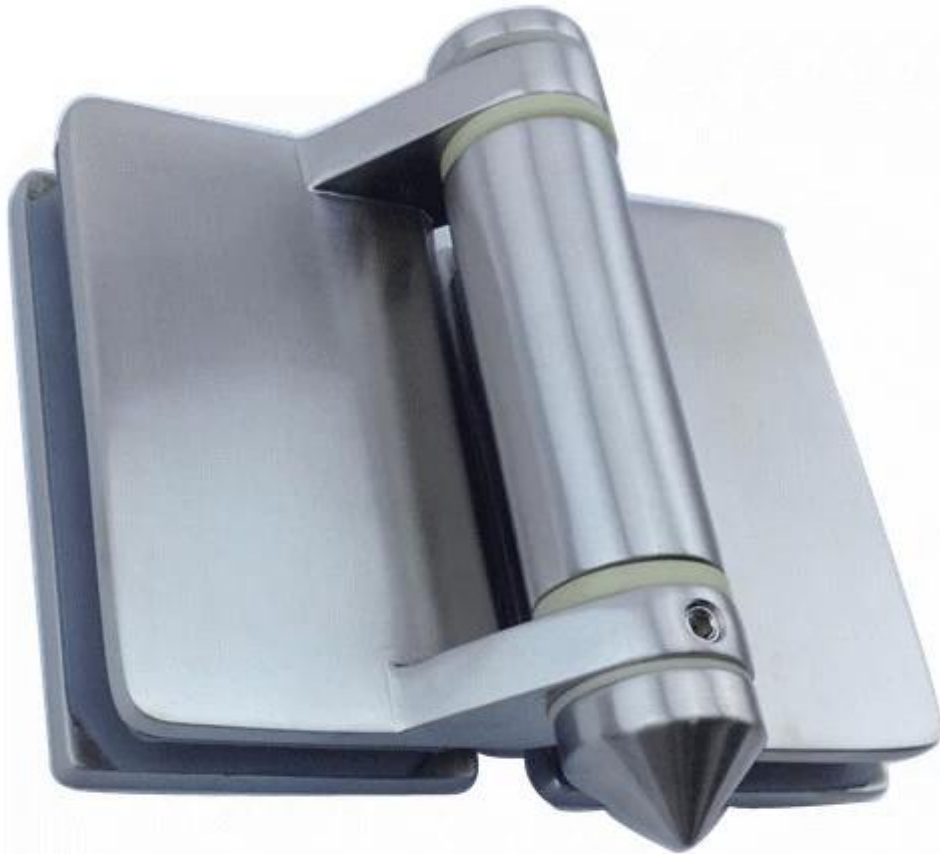

5. Verre charnière de porte montage pour piscine fening, Vérifiez s'il vous plaît

[javascript: void (0); / * 1475055509692 * /](tel:1475055509692)

G-G2

Merci pour votre visite, Tous les intéressés ou les besoins, s'il vous plaît contactez-moi librement:

Joey Lan

Shenzhen Lancement Co., Ltd

www.launch-china.cn www.chinabalustrade.com

Email: sales02@launch-china.cn.

Skype: lancement-02. Bureau: 86-755-86037559.