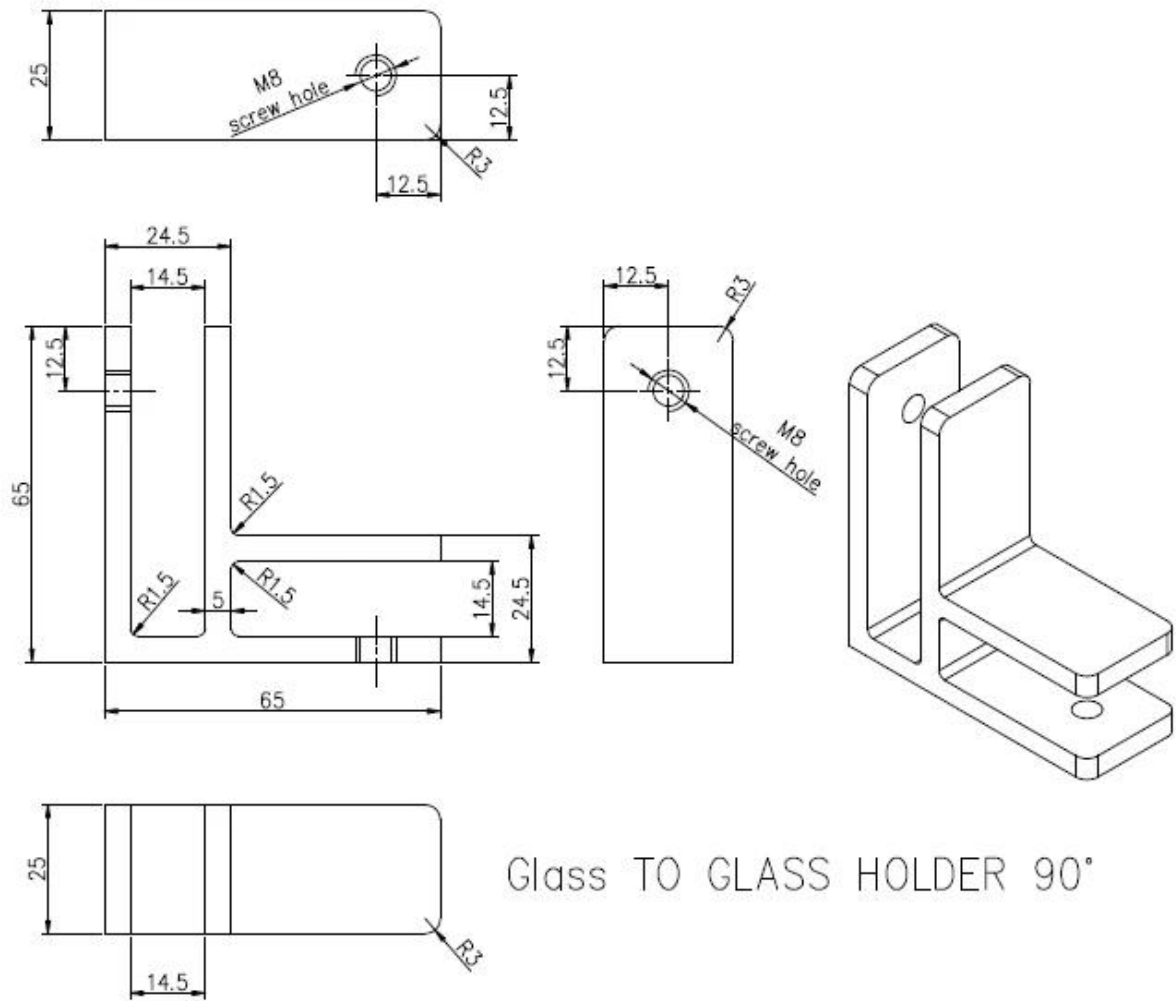

Pour la piscine sans cadre / balcon balustrades en verre Corner 90 degrés pince de verre pendant 10- 12 mm de panneaux de verre.

Caractéristiques de la pince de verre d'angle de 90 degrés -

- Pour les panneaux de verre de 10-12mm
- 304/316 Acier inoxydable
- utilisé au coin pour rendre la clôture de verre plus stable
- Numéro de modèle CB-90B
- Pas besoin de trous de verre, d'ajustement de friction

Glass TO GLASS HOLDER 90°

Production de pince de verre d'angle de 90 degrés -

Vis pour pince de verre à 90 degrés d'angle pour verre 12mm -