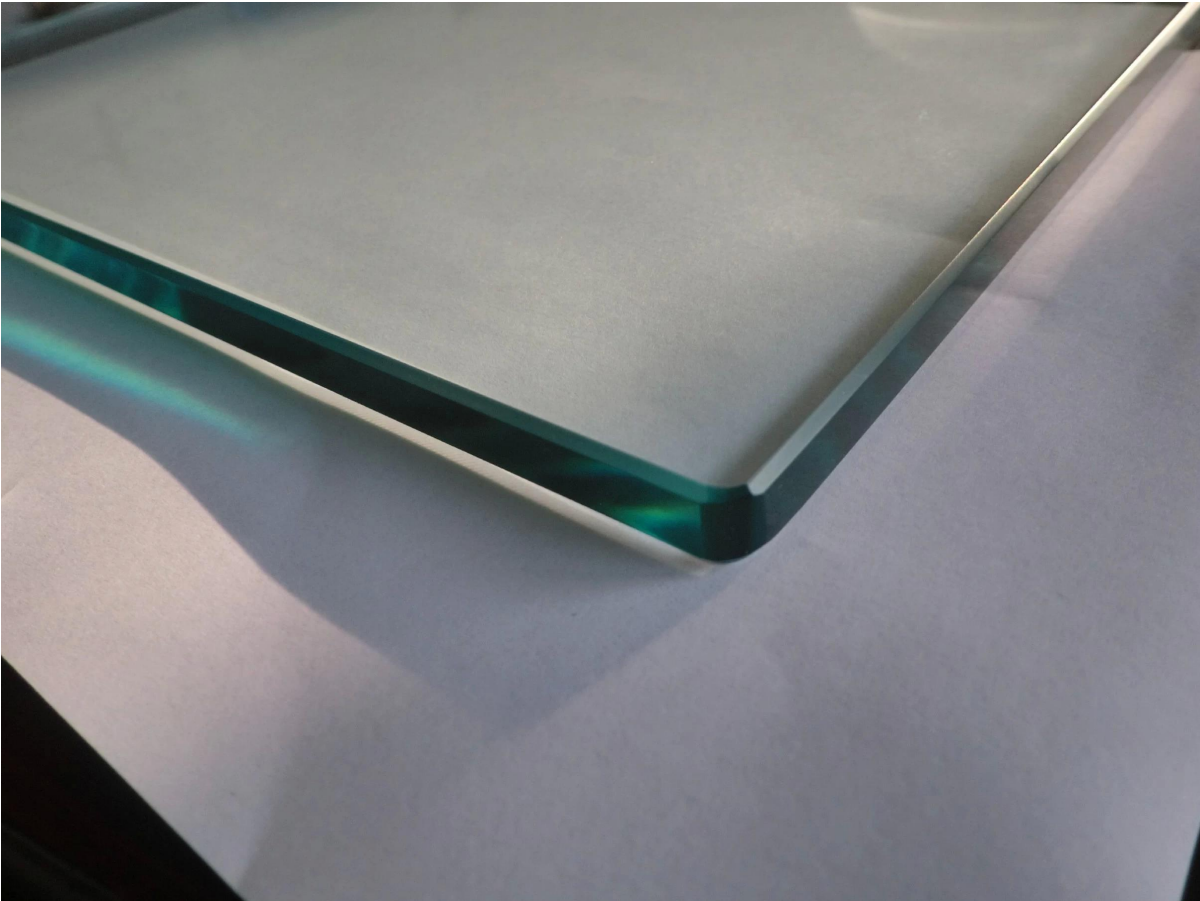

Verre trempé clair de 12mm pour verre garde-corps , Couper à tailles comme par votre site dimensions .

Spécifications pour le verre trempé clair

- L'épaisseur peut être de 5mm à 19mm
- verre trempé clair simple feuille ou verre trempé feuilleté
- taille du verre dans les 1220 * 2440mm, nous fabriquons du verre selon les dimensions, nous ne stockons pas de panneaux de verre
- Temps de production 7 jours
- MOQ 50 mètres carrés

Photos en verre trempé clair

verre trempé transparent avec bords de sécurité et coins arrondis

verre trempé clair et verre trempé ultra-clair

verre trempé givré

verre trempé clair laminé

verre trempé avec pelliculage blanc -

panneaux en verre trempé teinté -

Panneaux en verre clair trempé pour garde-corps en verre