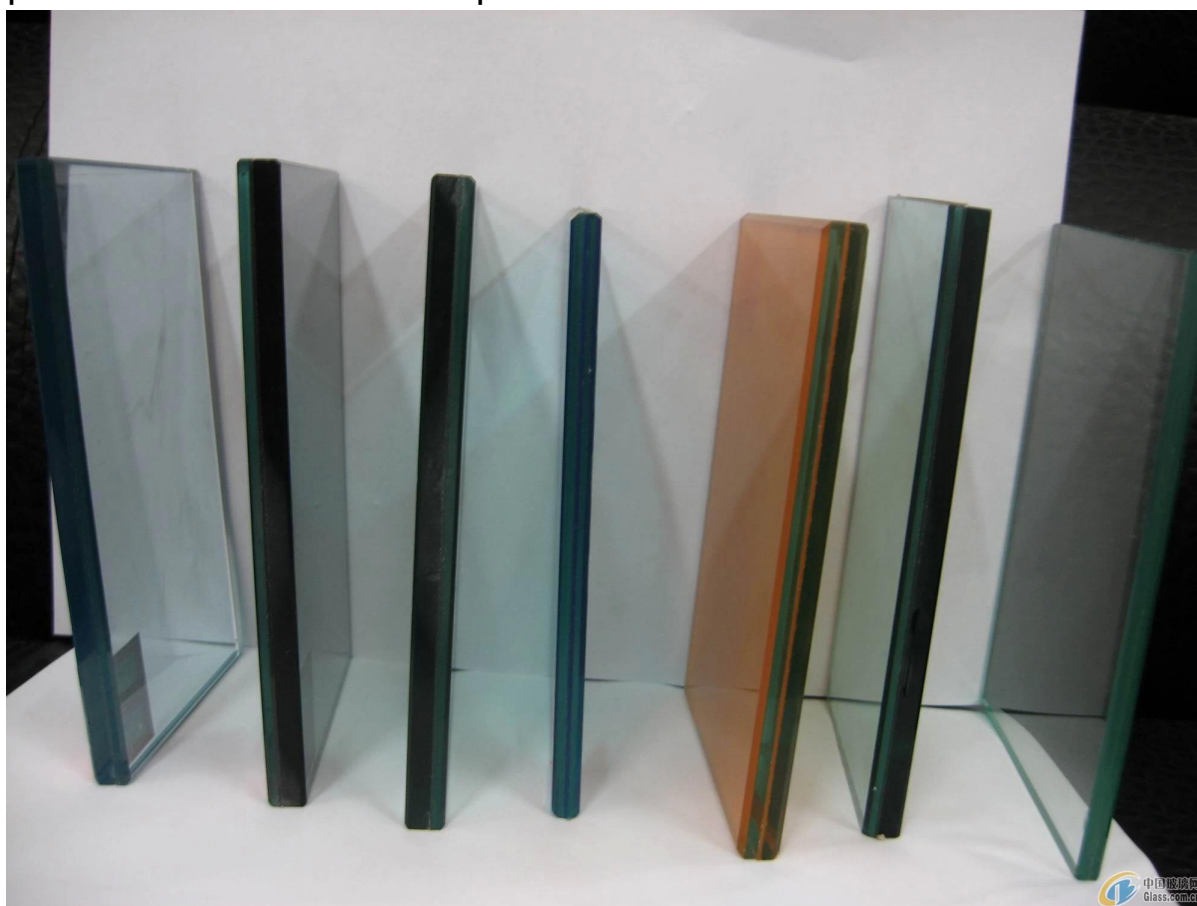

Verre trempé clair de 12mm pour verre garde-corps , Couper à tailles comme par votre site dimensions .

Spécifications pour le verre trempé clair

- L'épaisseur peut être de 5mm à 19mm
- verre trempé clair simple feuille ou verre trempé feuilleté
- taille du verre dans les 1220 * 2440mm, nous fabriquons du verre selon les dimensions, nous ne stockons pas de panneaux de verre
- Temps de production 7 jours
- MOQ 50 mètres carrés

Photos en verre trempé clair

verre trempé transparent avec bords de sécurité et coins arrondis

verre trempé clair et verre trempé ultra-clair

verre trempé givré

verre trempé clair laminé

verre trempé avec pelliculage blanc -

panneaux en verre trempé teinté -

Panneaux en verre clair trempé pour garde-corps en verre