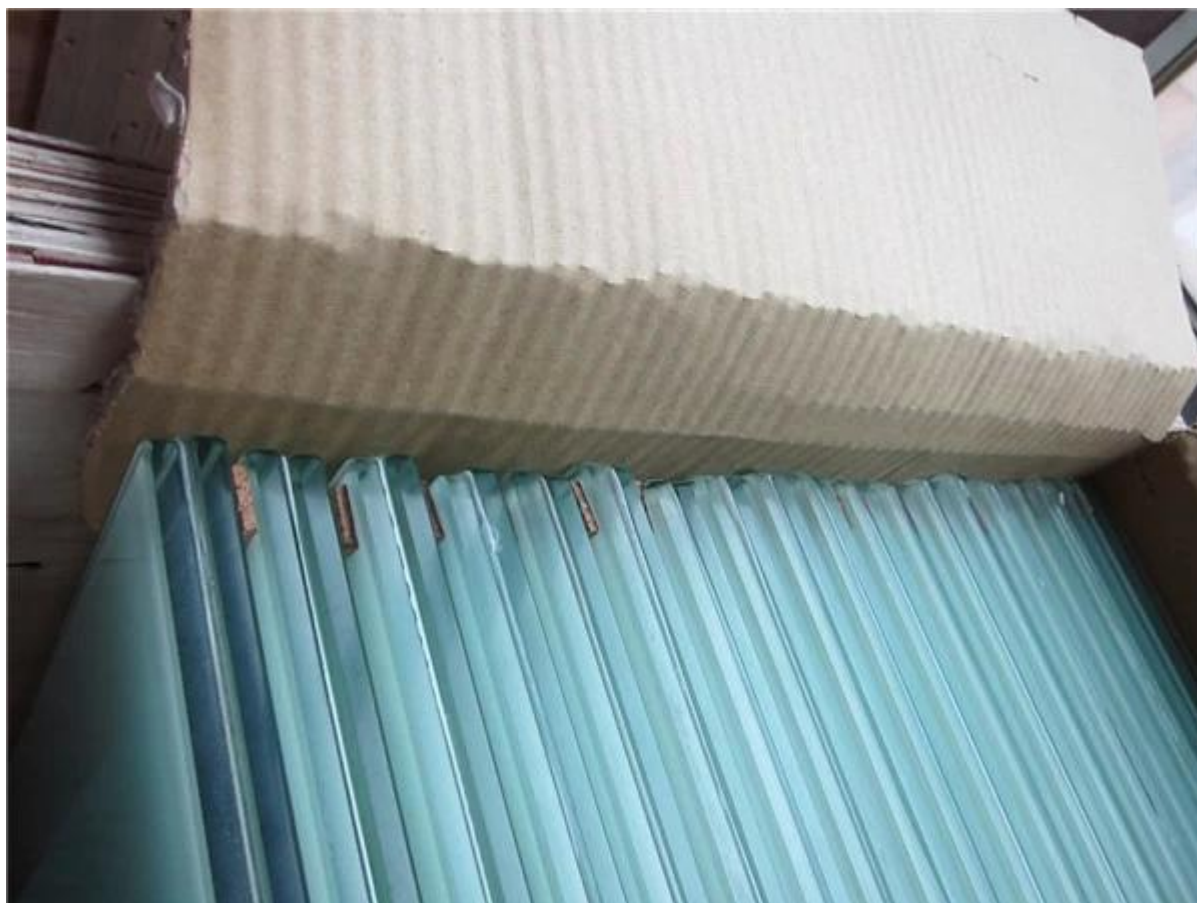

Verre trempé clair de 12mm pour verre garde-corps , Couper à tailles comme par votre site dimensions .

Spécifications pour le verre trempé clair

- L'épaisseur peut être de 5mm à 19mm
- verre trempé clair simple feuille ou verre trempé feuilleté
- taille du verre dans les 1220 * 2440mm, nous fabriquons du verre selon les dimensions, nous ne stockons pas de panneaux de verre
- Temps de production 7 jours
- MOQ 50 mètres carrés

Photos en verre trempé clair

verre trempé transparent avec bords de sécurité et coins arrondis

verre trempé clair et verre trempé ultra-clair

verre trempé givré

verre trempé clair laminé

verre trempé avec pelliculage blanc -

panneaux en verre trempé teinté -

Panneaux en verre clair trempé pour garde-corps en verre