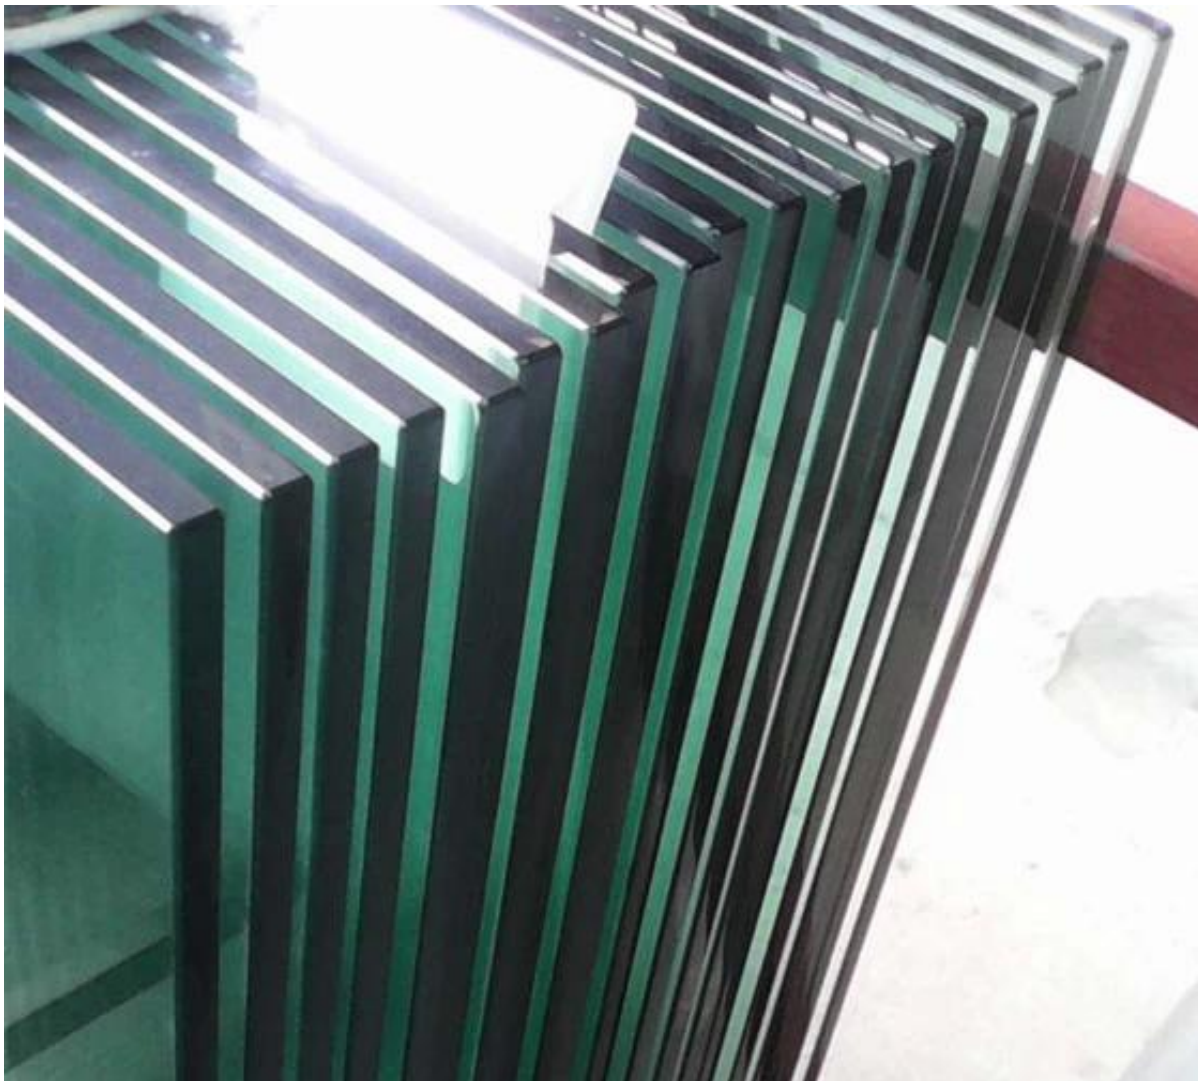

Verre trempé clair de 12mm pour verre garde-corps , Couper à tailles comme par votre site dimensions .

Spécifications pour le verre trempé clair

- L'épaisseur peut être de 5mm à 19mm
- verre trempé clair simple feuille ou verre trempé feuilleté
- taille du verre dans les 1220 * 2440mm, nous fabriquons du verre selon les dimensions, nous ne stockons pas de panneaux de verre
- Temps de production 7 jours
- MOQ 50 mètres carrés

Photos en verre trempé clair

verre trempé transparent avec bords de sécurité et coins arrondis

verre trempé clair et verre trempé ultra-clair

verre trempé givré

verre trempé clair laminé

verre trempé avec pelliculage blanc -

panneaux en verre trempé teinté -

Panneaux en verre clair trempé pour garde-corps en verre