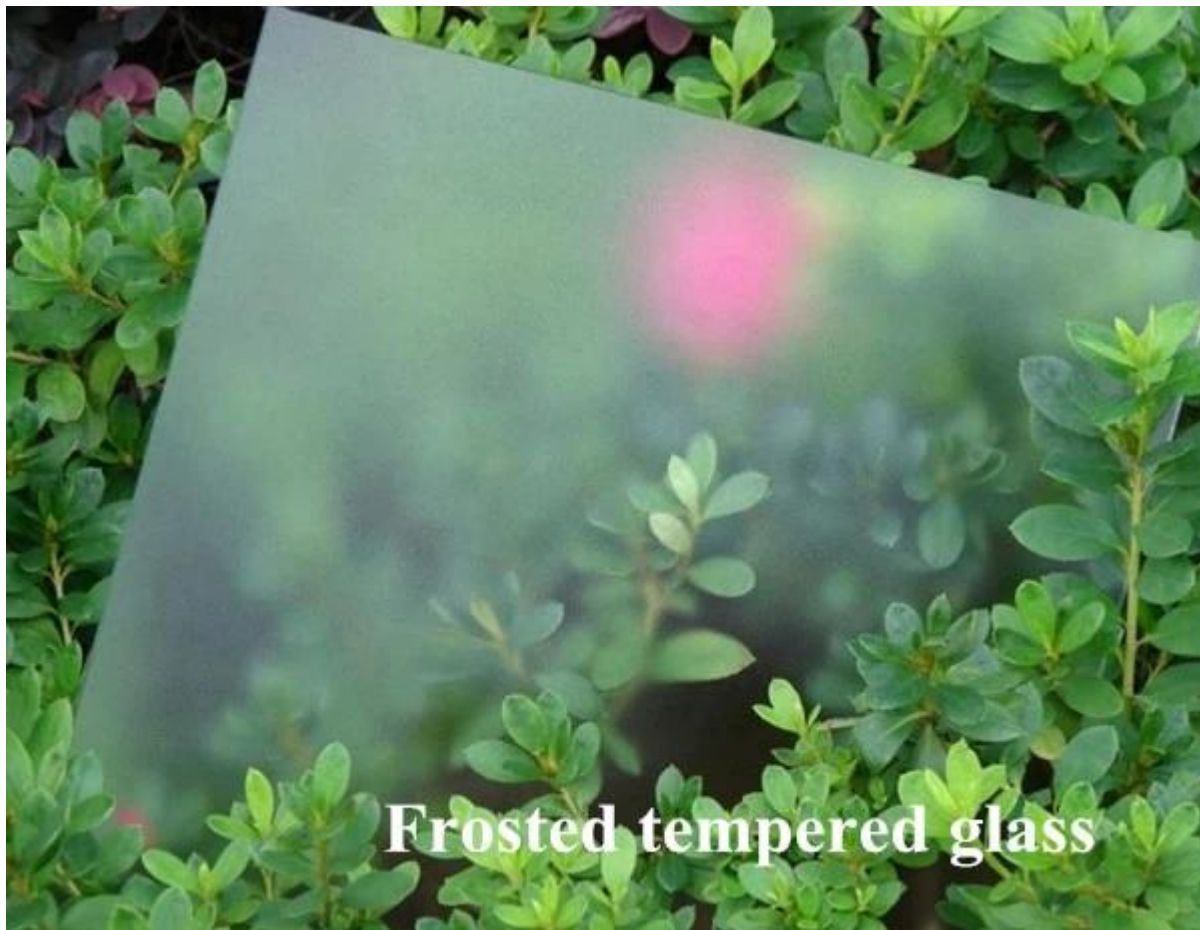

Verre trempé clair de 12mm pour verre garde-corps , Couper à tailles comme par votre site dimensions .

Spécifications pour le verre trempé clair

- L'épaisseur peut être de 5mm à 19mm
- verre trempé clair simple feuille ou verre trempé feuilleté
- taille du verre dans les 1220 * 2440mm, nous fabriquons du verre selon les dimensions, nous ne stockons pas de panneaux de verre
- Temps de production 7 jours
- MOQ 50 mètres carrés

Photos en verre trempé clair

verre trempé transparent avec bords de sécurité et coins arrondis

verre trempé clair et verre trempé ultra-clair

verre trempé givré

verre trempé clair laminé

verre trempé avec pelliculage blanc -