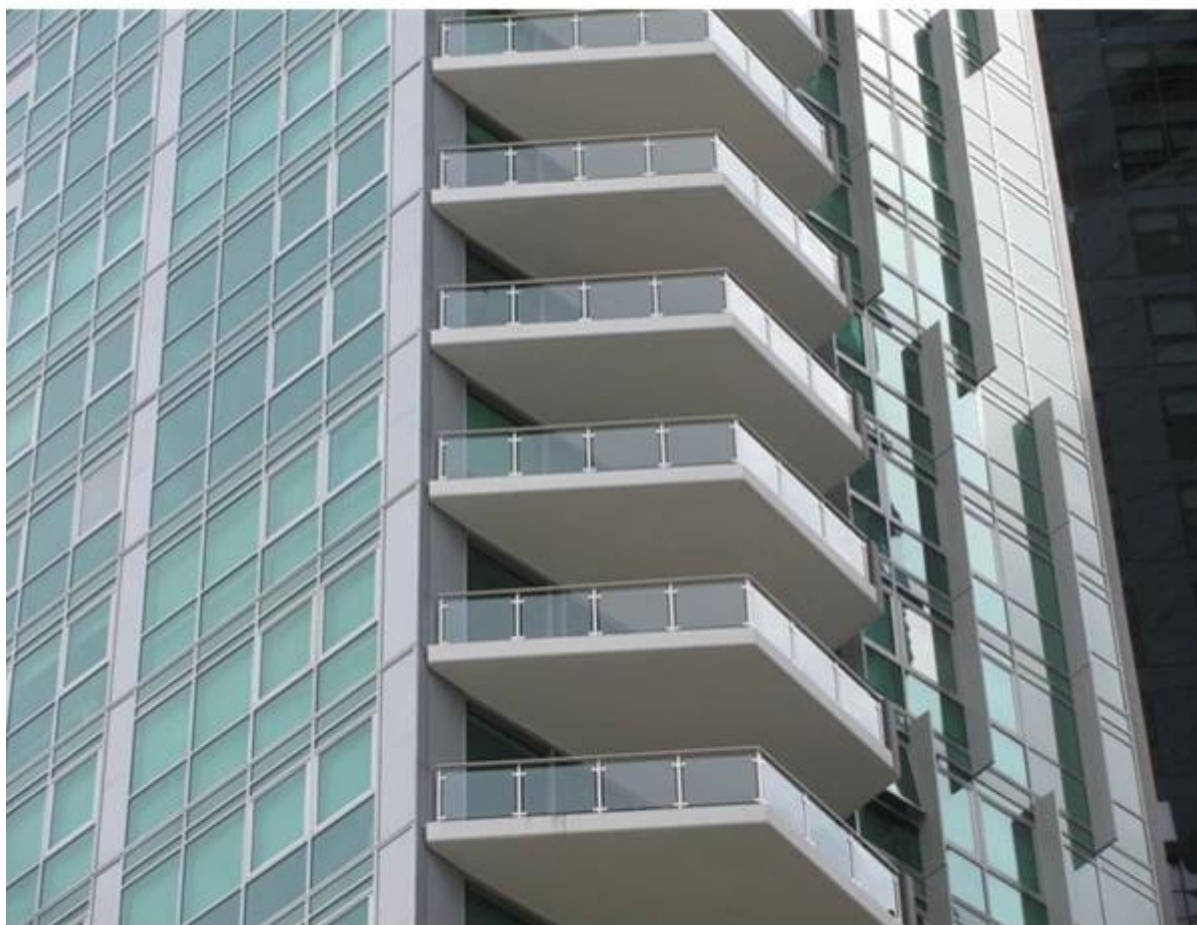

Système de balustrade en verre en acier inoxydable est largement utilisé dans la conception de la maison balcon. Il n'est pas seulement beau, mais fort et sûr.

Tout le matériel est de qualité SS316 en fonction de 10/12 mm en verre trempé avec bords polis. Nous faisons un service sur-mesure en fonction de votre dessin.

spectacle du projet:

oconceptio

n ther FYI

1.wire rampe de corde avec tenseur

[fils en acier inoxydable à l'intérieur du système corde de rampe pour la conception de l'escalier, inox304 / 316 câble balustrade avec tenseur de câble pour escalier et balcon](#)