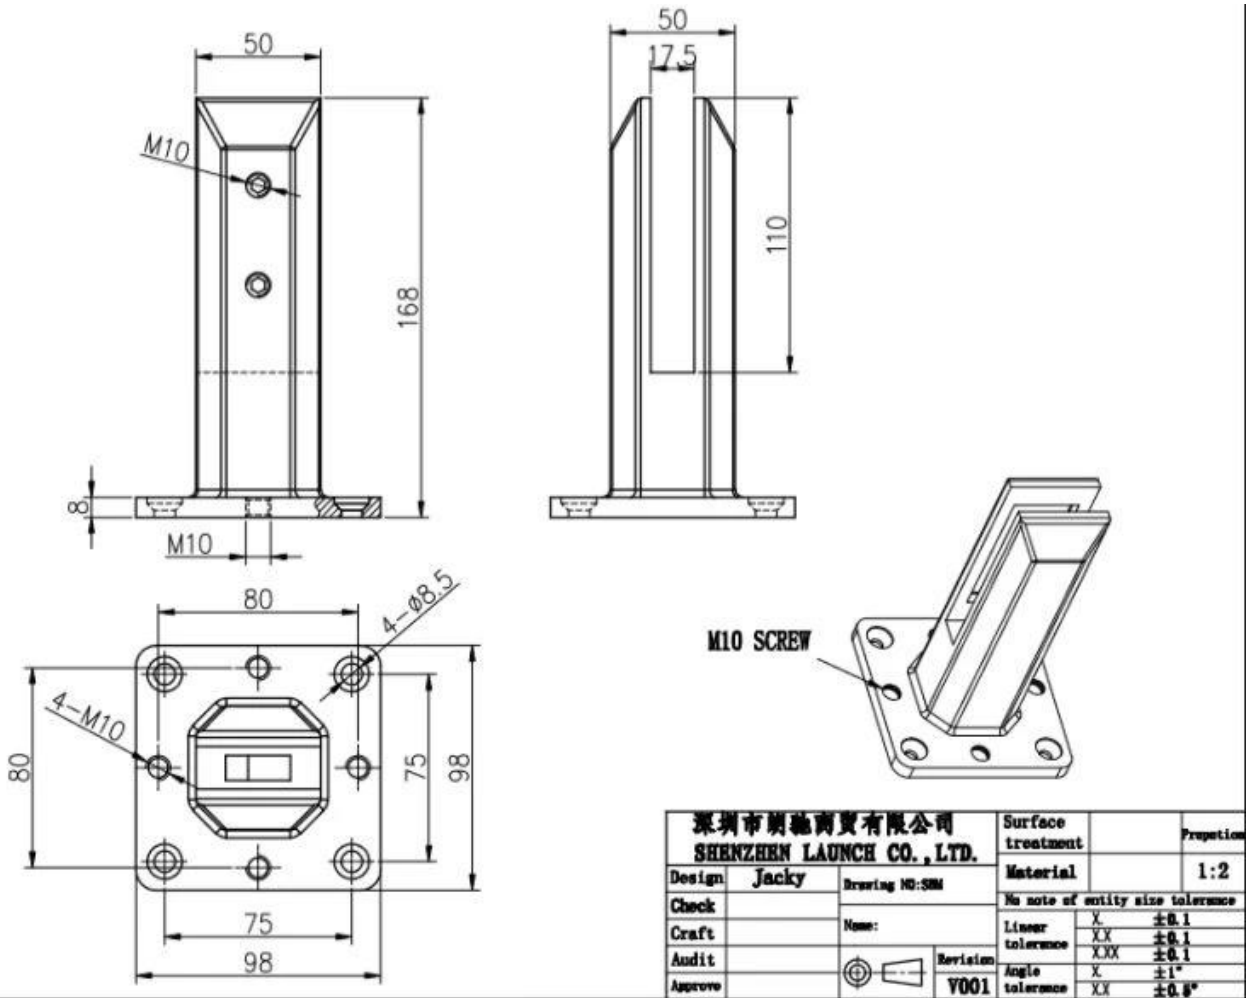

**Spigot de verre réglable en acier inoxydable Duplex 2205 pour sans
cadre en bassins de piscine**

Produit spectacle

Surface de satin

Surface noire mat

SX-7001D

1446

g
lb
oz
s

NET
PCS

UNIT

ON/OFF

ZERO
TARE

TO PWE

Electronic Compact Scale

Techniquedessin

Photo d'application

Autres spigots de verre connexes