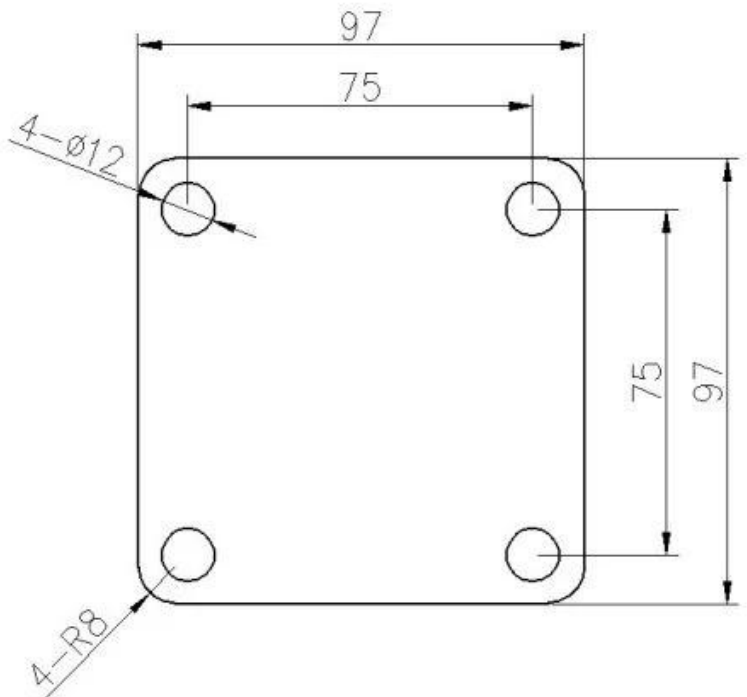

UNIT

ON/OFF

ZERO
TARE

TO PWE

Electronic Compact Scale

Techniquedessin

Photo d'application

Autres spigots de verre connexes