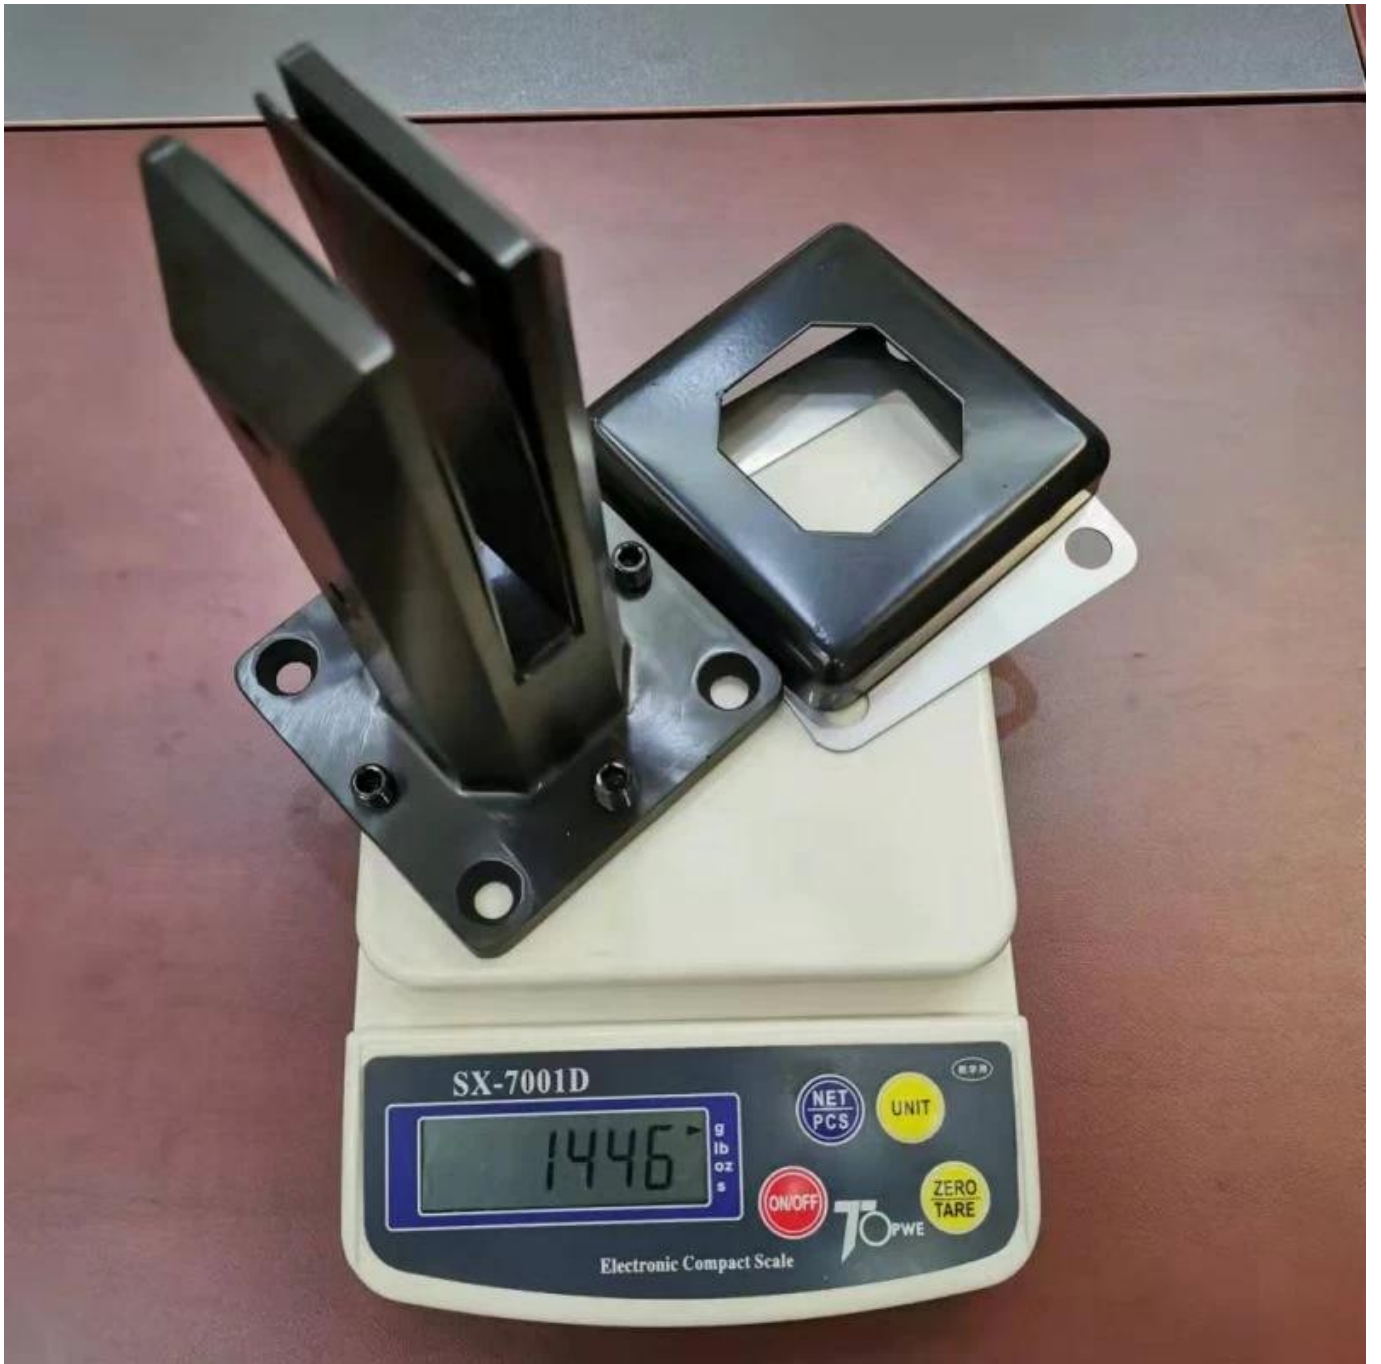

**Spigot de verre réglable en acier inoxydable Duplex 2205 pour sans
cadre en bassins de piscine**

Produit spectacle

Surface de satin

Surface noire mat

SX-7001D

1446

g
lb
oz
s

NET
PCS

UNIT

ON/OFF

ZERO
TARE

TO PWE

Electronic Compact Scale

Techniquedessin

Photo d'application

Autres spigots de verre connexes