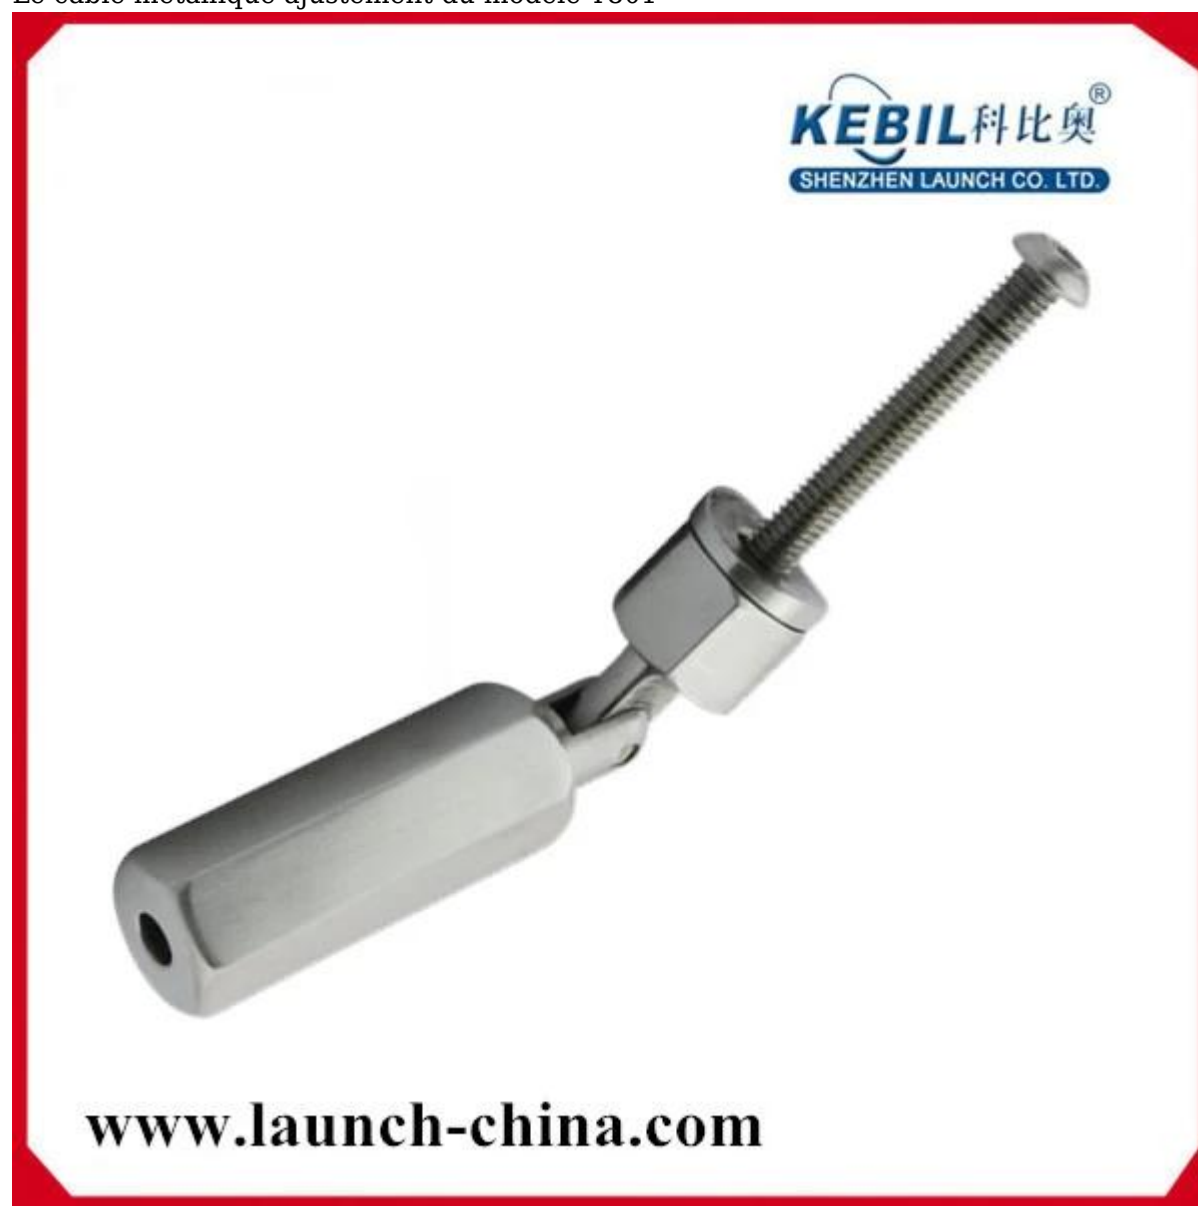

À câble approprié est utilisé pour maintenir 3mm-8mm en acier inoxydable de câble. Habituellement appliquer sur le câble escalier garde-corps, garde-corps de câble ou longues rampes de balcon.

Nous avons plusieurs types de raccords de câbles d'acier:

Le câble métallique ajustement du modèle T801

câble ajustement du modèle T802

www.launch-china.com

câble T803 montage

KEBIL 科比奥™

www.launch-china.cn

ISO
9001:2008
REGISTERED

Factory Audit

câble ajustement du modèle T804

www.launch-china.com

câble ajustement du modèle no. T805

KEBIL 科比奥®
SHENZHEN LAUNCH CO. LTD.

www.launch-china.com