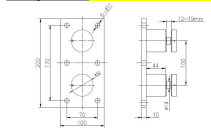

Dessin pour SF-50T