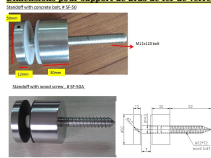

Dimensions pour support de bras de fer de verre