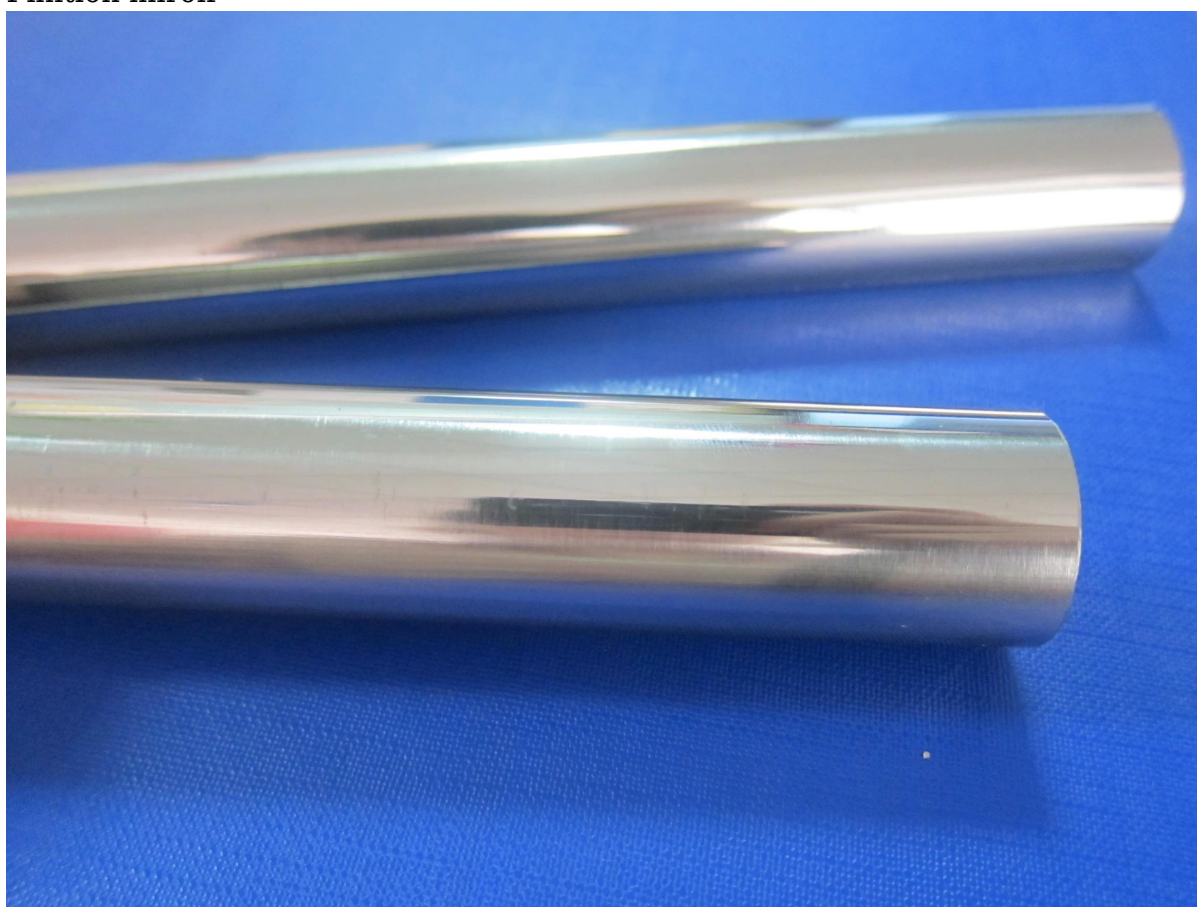

## Square handrail fittings :

Square cap

Square wall to rail connector

Square 180 deg. Connector

Square 90 deg. Connector

Habituellement, il est de 5,8 m de long / pc et nous avons le rail coupé et nous ferons le polissage fonction de vos besoins

Insert en plastique

Finition miroir

Finition brossée

Pic d'emballage

pic de projet

[inoxydable duplex2205 en acier robinet de verre pour piscine self clôture fabricant de porcelaine, porcelaine duplex2205 ronde plaque de base robinet de verre 12mm](#)