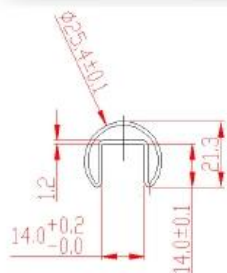

Tous fittings sont conçus pour convenir 10-12mm trempé panneau de verre. Le matériau est SS304 et SS316 qualité.

[acier inoxydable 316 fendue main courante 12mm rampe en verre](#)

# Round slot handrail & fittings

slot handrail length : 5.8 meters

Round handrail fittings :

Round cap

Round wall to rail connector

Round 180 deg. connector

Round 90 deg. connector

[acier inoxydable 316 mini-rail pour la conception de balcon, 1/2 & quot;](#)  
[acier inoxydable fendue haut tuyau fendu pour les clôtures de piscine](#)