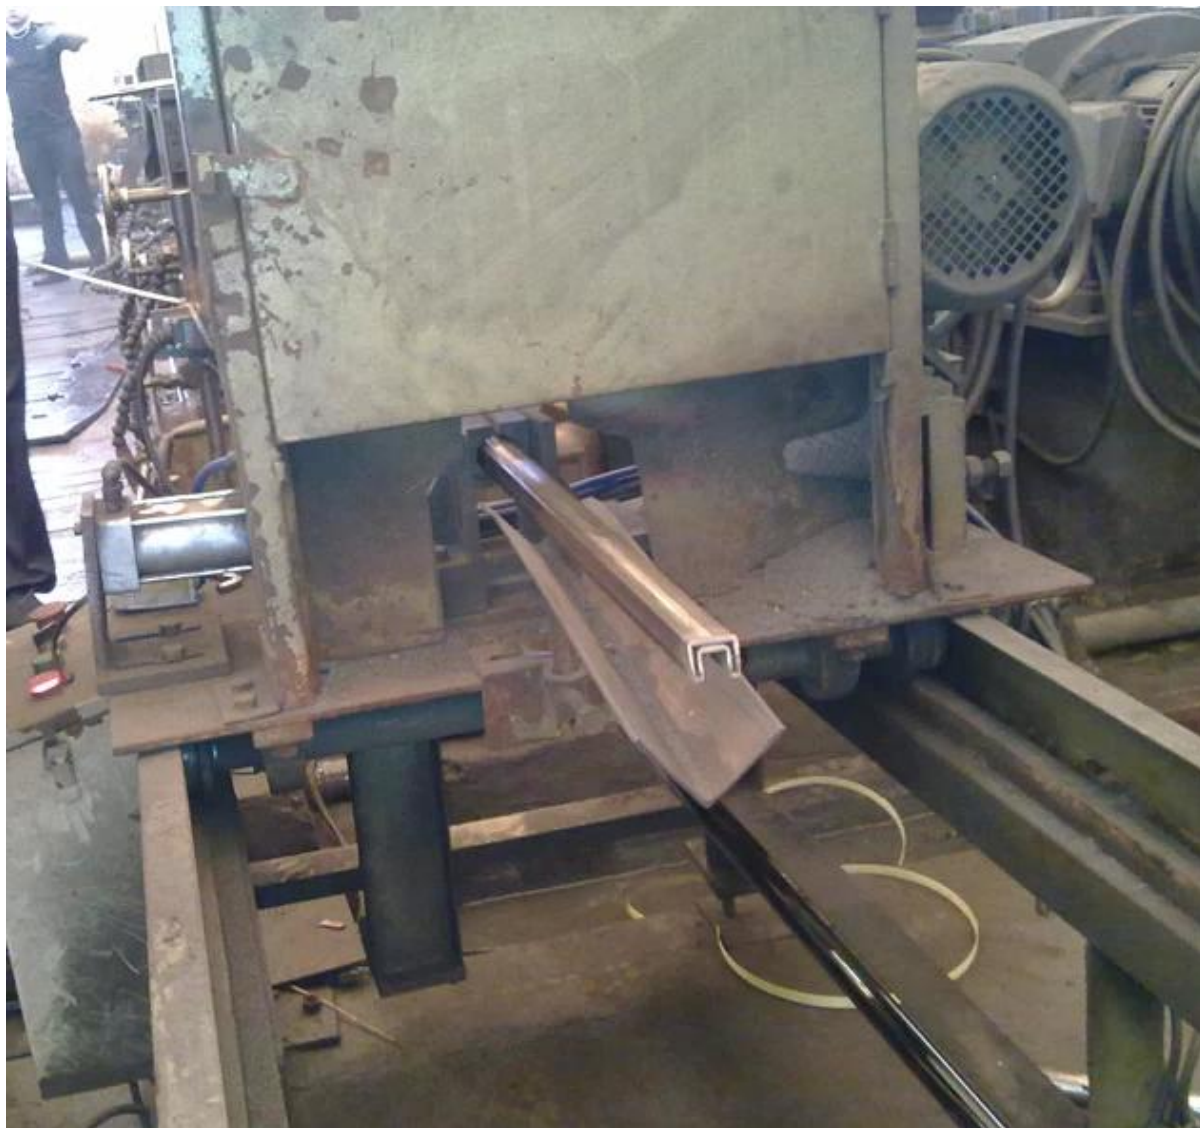

## Square handrail fittings :

Square cap

Square wall to rail connector

Square 180 deg. Connector

Square 90 deg. Connector

Habituellement, il est de 5,8 m de long / pc et nous avons le rail coupé et nous ferons le polissage fonction de vos besoins