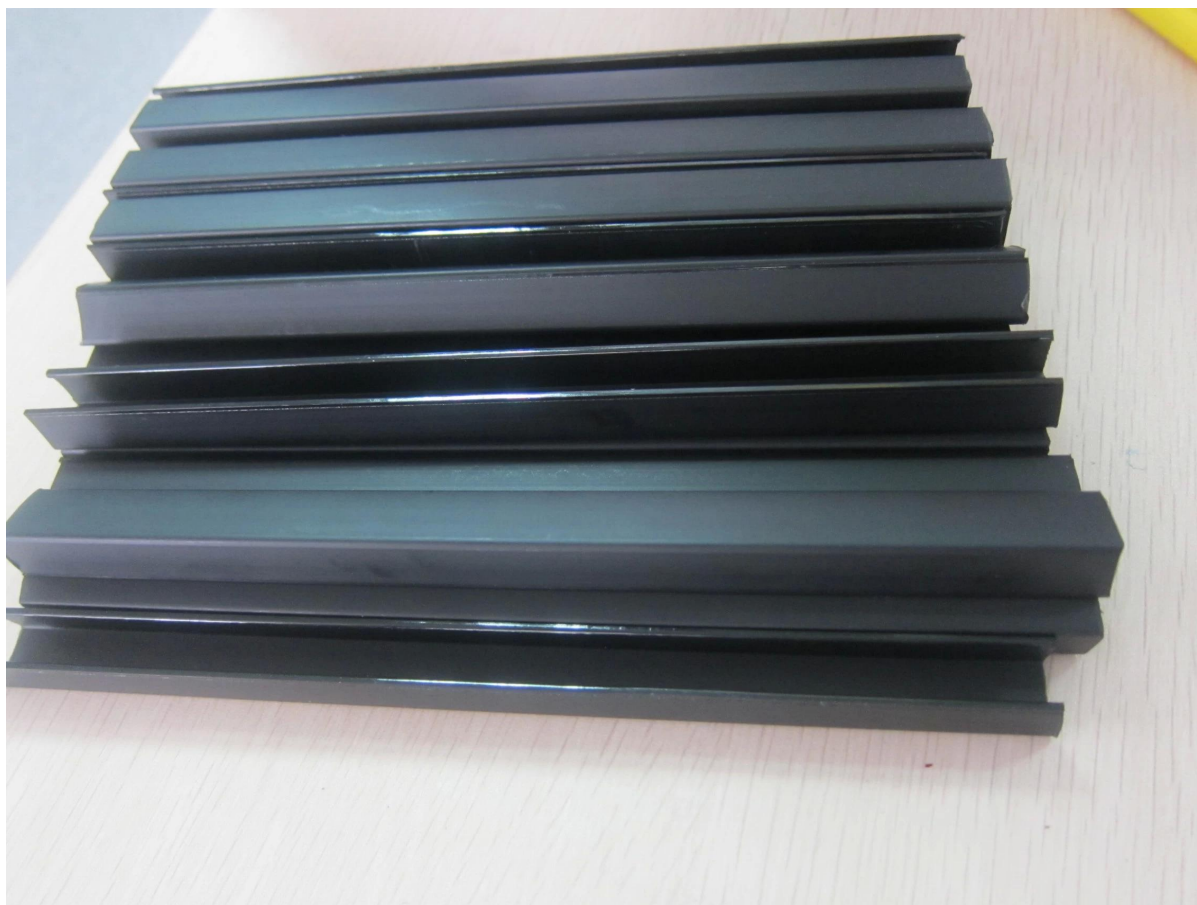

Insert en plastique

Finition miroir

Finition brossée

Pic d'emballage

pic de projet

[inoxydable duplex2205 en acier robinet de verre pour piscine self clôture fabricant de porcelaine, porcelaine duplex2205 ronde plaque de base robinet de verre 12mm](#)