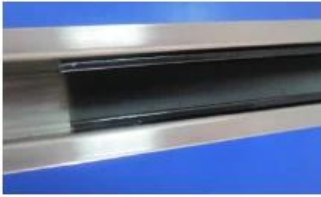

Square slot handrail & fittings

slot handrail length : 5.8 meters