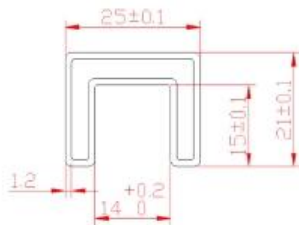

# Round slot handrail & fittings

slot handrail length : 5.8 meters

Round handrail fittings :

Round cap

Round wall to rail connector

Round 180 deg. connector

Round 90 deg. connector

[acier inoxydable 316 mini-rail pour la conception de balcon, 1/2 & quot;](#)  
[acier inoxydable fendue haut tuyau fendu pour les clôtures de piscine](#)

# Square slot handrail & fittings

slot handrail length : 5.8 meters

## Square handrail fittings :

Square cap

Square wall to rail connector

Square 180 deg. Connector

Square 90 deg. Connector

Habituellement, il est de 5,8 m de long / pc et nous avons le rail coupé et nous ferons le polissage fonction de vos besoins