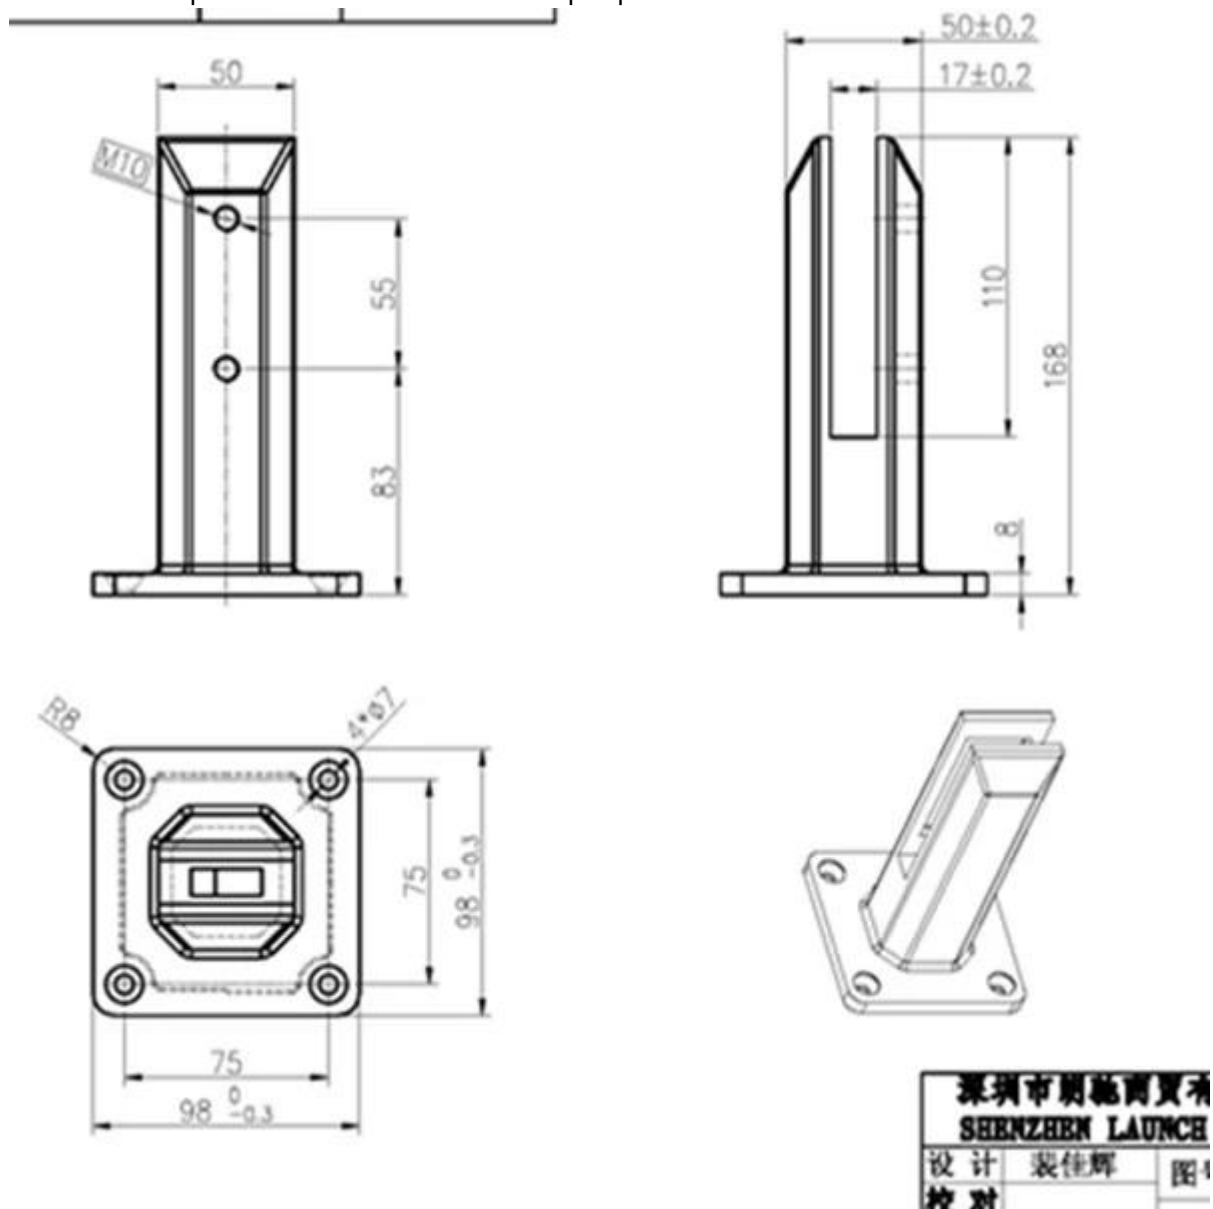

Place plaque de base robinet est de plus en plus populaire de nos jours pour clôtures autour des piscines, il semble étonnant et qualité pour soutenir verre sans cadre panneaux piscine d'escrime.

Nous produisons robinet de verre avec de l'acier inoxydable 316, 316L et duplex 2205.

Il peut être utilisé pour soutenir 8mm, 10mm, 12mm et jusqu'à verre de 13.52mm.

Schéma coté pour base carrée robinet de plaque comme ci-dessous:

Plaque de base carrée application robinet:

Piscine escrime

robinet de la plaque de base pour balcon: